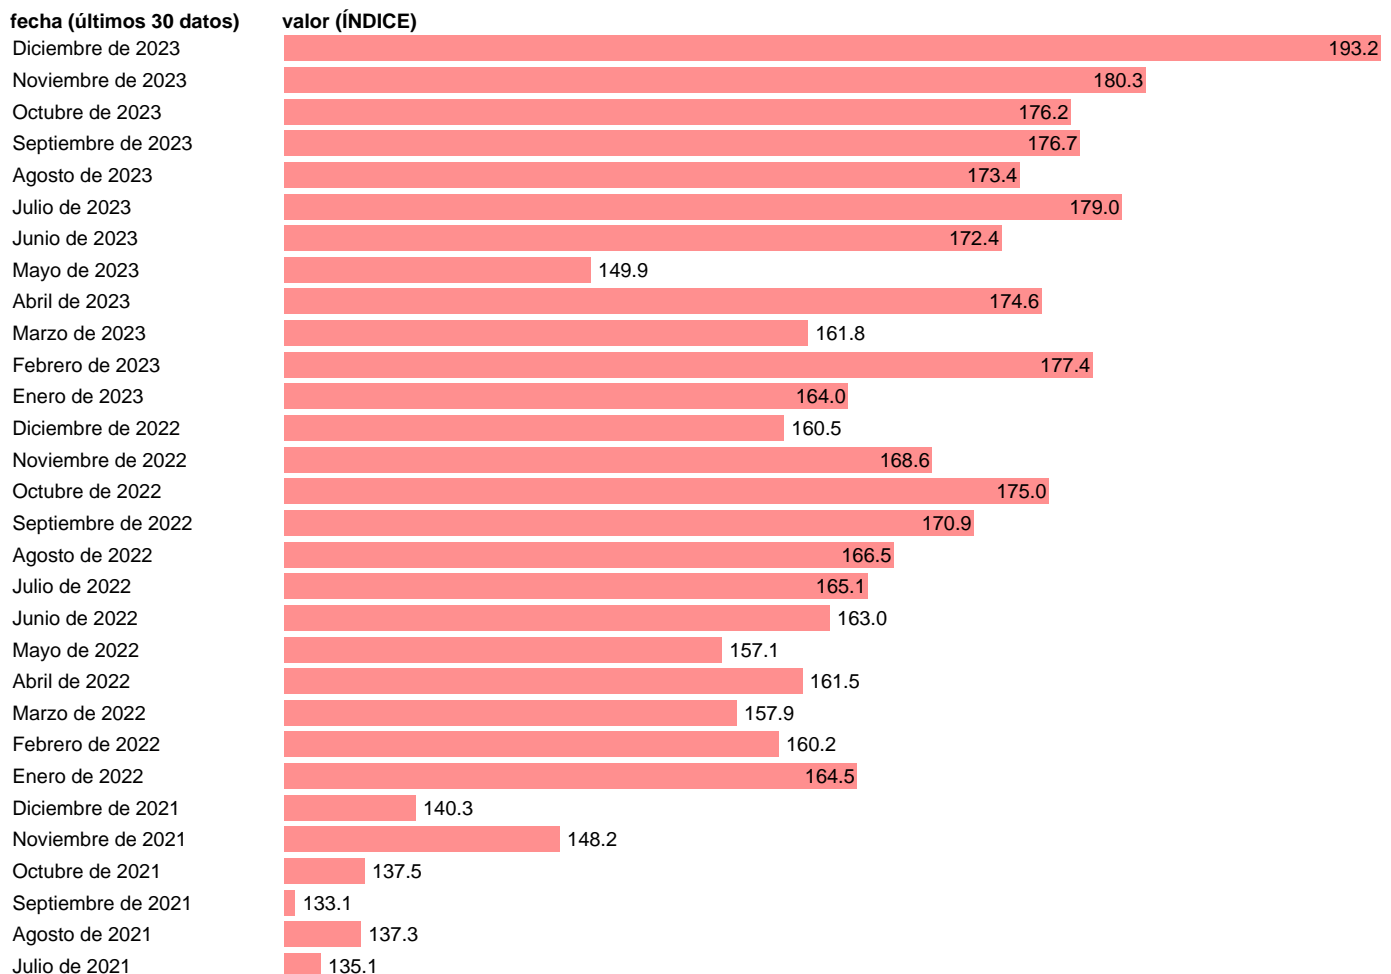

IVU. IMPORTACION. RESTO OCDE. OCDE - UE. BIENES CONSUMO

Estadística: [IVU. IMPORTACION. RESTO OCDE. OCDE - UE. BIENES CONSUMO](#)

Enlace permanente (Permalink): <https://tematicas.org/M1/555z021/>

Notas: **Índices de valor unitario** (metodología disponible en <https://portal.mineco.gob.es/es-es/economiaayempresa/EconomialInformesMacro>).

Fuente: **ELABORACIÓN PROPIA.**

Frecuencia: **Mensual.**

Unidades: **ÍNDICE.**

Datos disponibles desde **Enero de 2000** hasta **Diciembre de 2023**.

Valor más alto alcanzado en Diciembre de 2023: **193.2**.

Valor más bajo alcanzado en Febrero de 2000: **78.7**.

[Pulse aquí](#) para acceder a los datos completos actualizados y a la representación gráfica estadística.