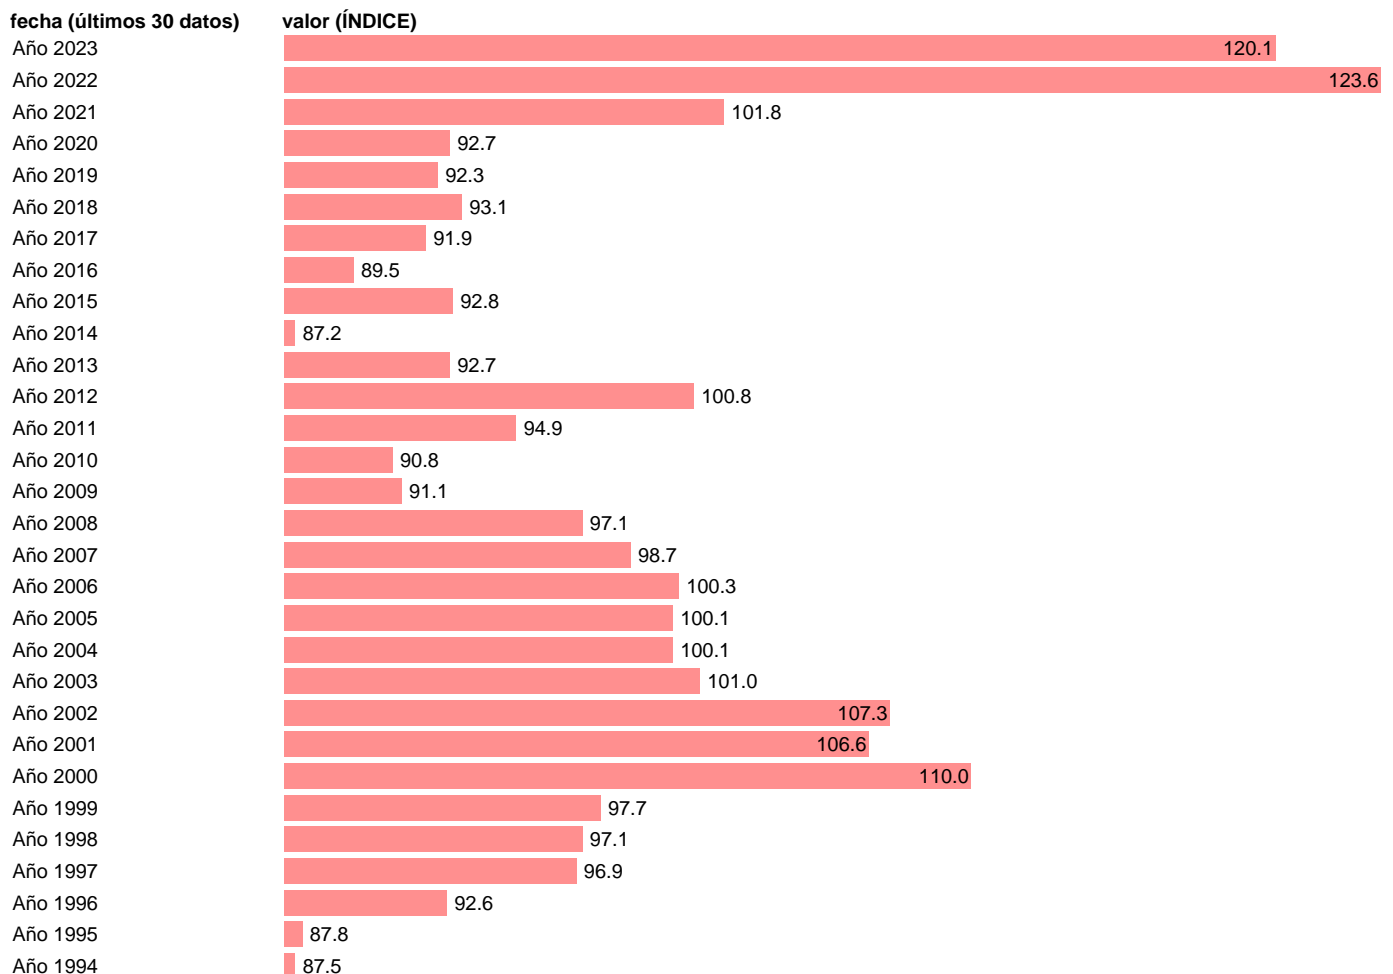

IVU. IMPORTACION. RESTO OCDE. OCDE - UE. ANUALES

Estadística: [IVU. IMPORTACION. RESTO OCDE. OCDE - UE. ANUALES](#)

Enlace permanente (Permalink): <https://tematicas.org/M1/555z02a/>

Notas: **Índices de valor unitario** (metodología disponible en <https://portal.mineco.gob.es/es-es/economiaayempresa/EconomialInformesMacro>).

Fuente: **ELABORACIÓN PROPIA.**

Frecuencia: **Anual.**

Unidades: **ÍNDICE.**

Datos disponibles desde **Año 1994** hasta **Año 2023**.

Valor más alto alcanzado en Año 2022: **123.6**.

Valor más bajo alcanzado en Año 2014: **87.2**.

[Pulse aquí](#) para acceder a los datos completos actualizados y a la representación gráfica estadística.