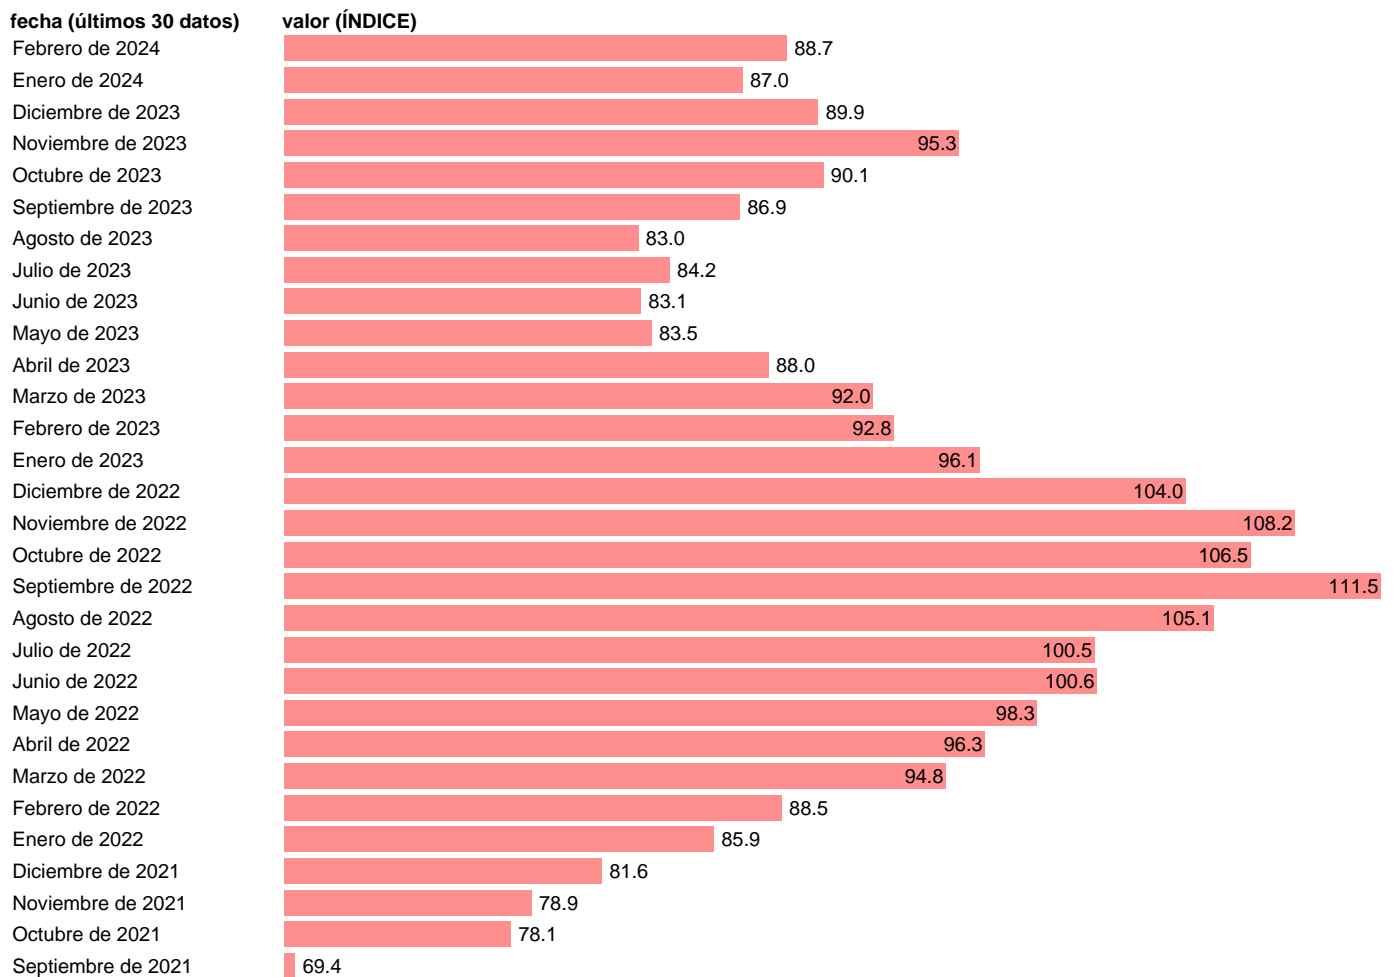

IVU. IMPORTACION. RESTO DEL MUNDO. TOTAL - OCDE

Estadística: [IVU. IMPORTACION. RESTO DEL MUNDO. TOTAL - OCDE](#)

Enlace permanente (Permalink): <https://tematicas.org/M1/555z03/>

Notas: **Índices de valor unitario** (metodología disponible en <https://portal.mineco.gob.es/es-es/economiaayempresa/EconomialInformesMacro>).

Fuente: **ELABORACIÓN PROPIA.**
Frecuencia: **Mensual.**
Unidades: **ÍNDICE.**

Datos disponibles desde **Enero de 1991** hasta **Febrero de 2024**.
Valor más alto alcanzado en Septiembre de 2022: **111.5**.
Valor más bajo alcanzado en Enero de 1992: **23.5**.

[Pulse aquí](#) para acceder a los datos completos actualizados y a la representación gráfica estadística.