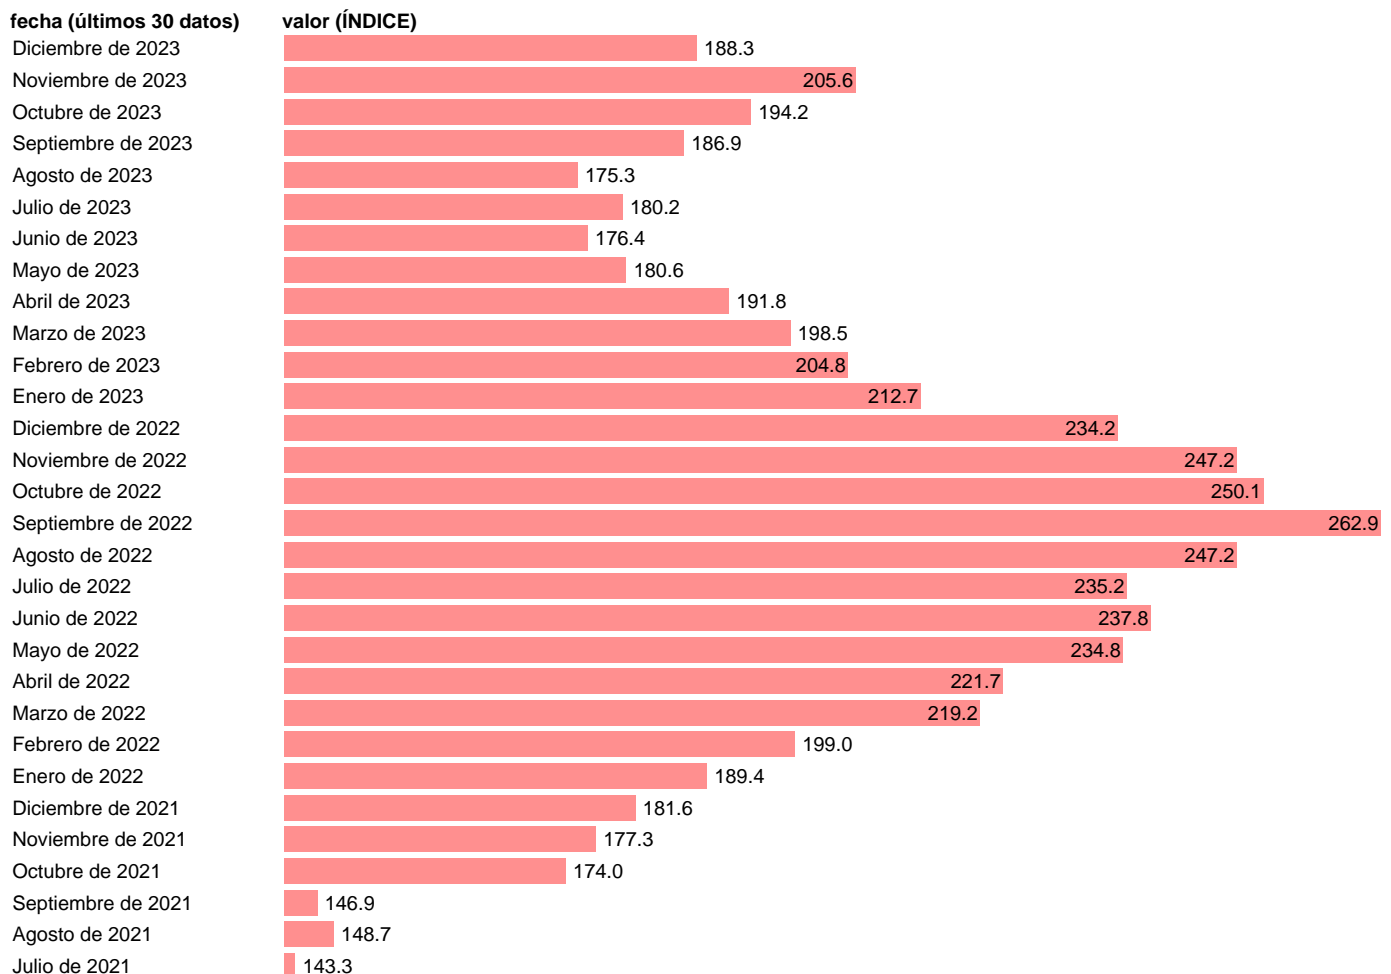

## IVU. IMPORTACION. RESTO DEL MUNDO. TOTAL - OCDE. BIENES INTERMEDIOS

Estadística: [IVU. IMPORTACION. RESTO DEL MUNDO. TOTAL - OCDE. BIENES INTERMEDIOS](#)

Enlace permanente (Permalink): <https://tematicas.org/M1/555z033/>

Notas: **Índices de valor unitario** (metodología disponible en <https://portal.mineco.gob.es/es-es/economiaayempresa/EconomialInformesMacro>).

Fuente: **ELABORACIÓN PROPIA.**

Frecuencia: **Mensual.**

Unidades: **ÍNDICE.**

Datos disponibles desde **Enero de 2000** hasta **Diciembre de 2023**.

Valor más alto alcanzado en Septiembre de 2022: **262.9**.

Valor más bajo alcanzado en Junio de 2003: **70**.

[Pulse aquí](#) para acceder a los datos completos actualizados y a la representación gráfica estadística.