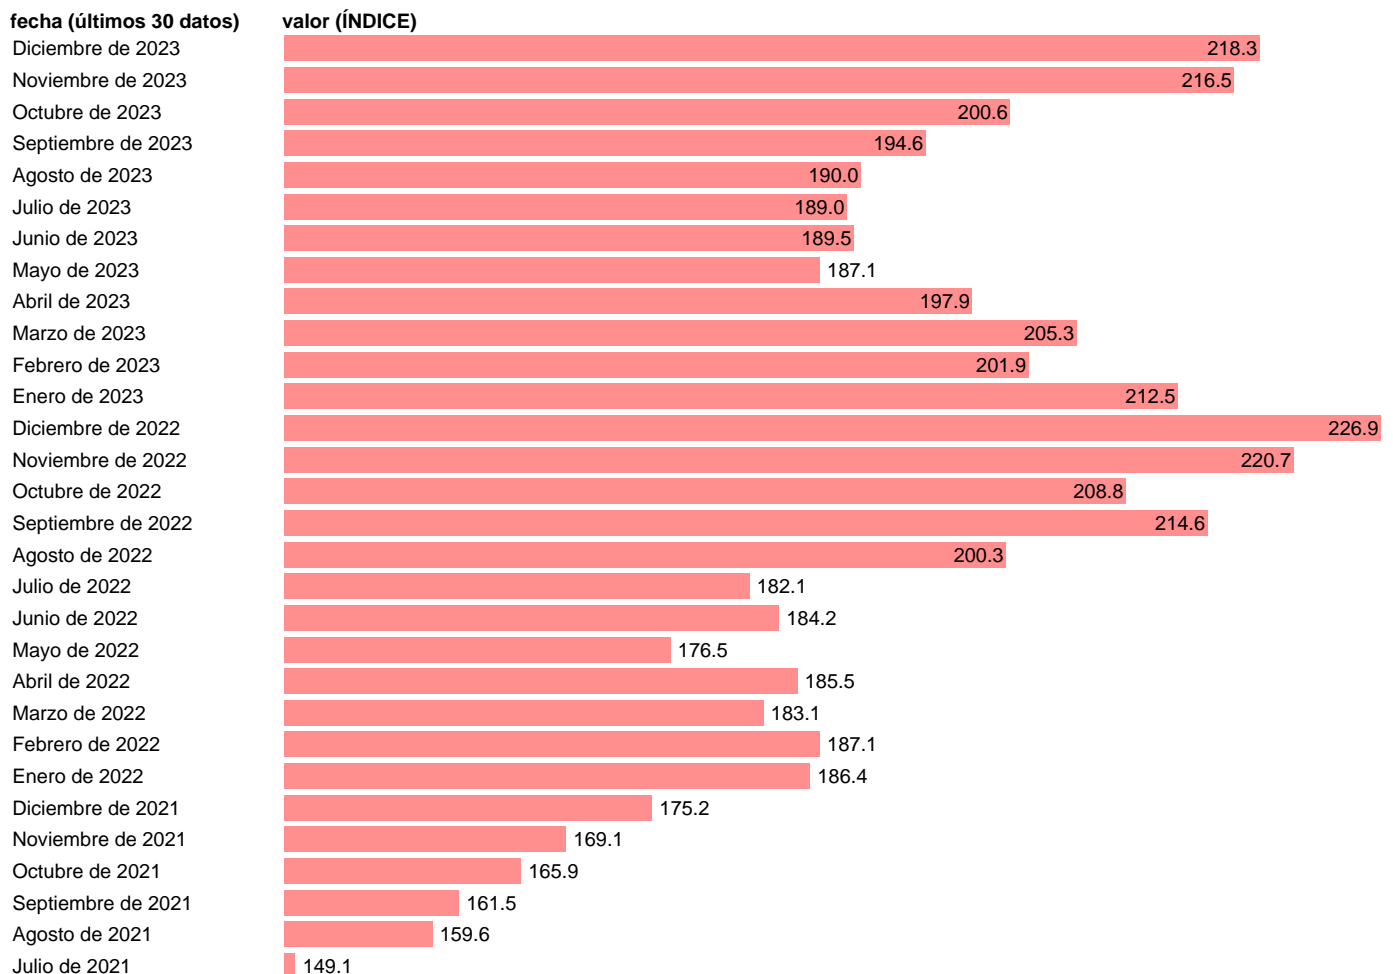

## IVU. IMPORTACION. RESTO DEL MUNDO. TOTAL - OCDE. BIENES CONSUMO

Estadística: [IVU. IMPORTACION. RESTO DEL MUNDO. TOTAL - OCDE. BIENES CONSUMO](#)

Enlace permanente (Permalink): <https://tematicas.org/M1/555z031/>

Datos disponibles desde **Enero de 2000** hasta **Diciembre de 2023**.  
Valor más alto alcanzado en Diciembre de 2022: **226.9**.  
Valor más bajo alcanzado en Mayo de 2005: **88.1**.

[Pulse aquí](#) para acceder a los datos completos actualizados y a la representación gráfica estadística.