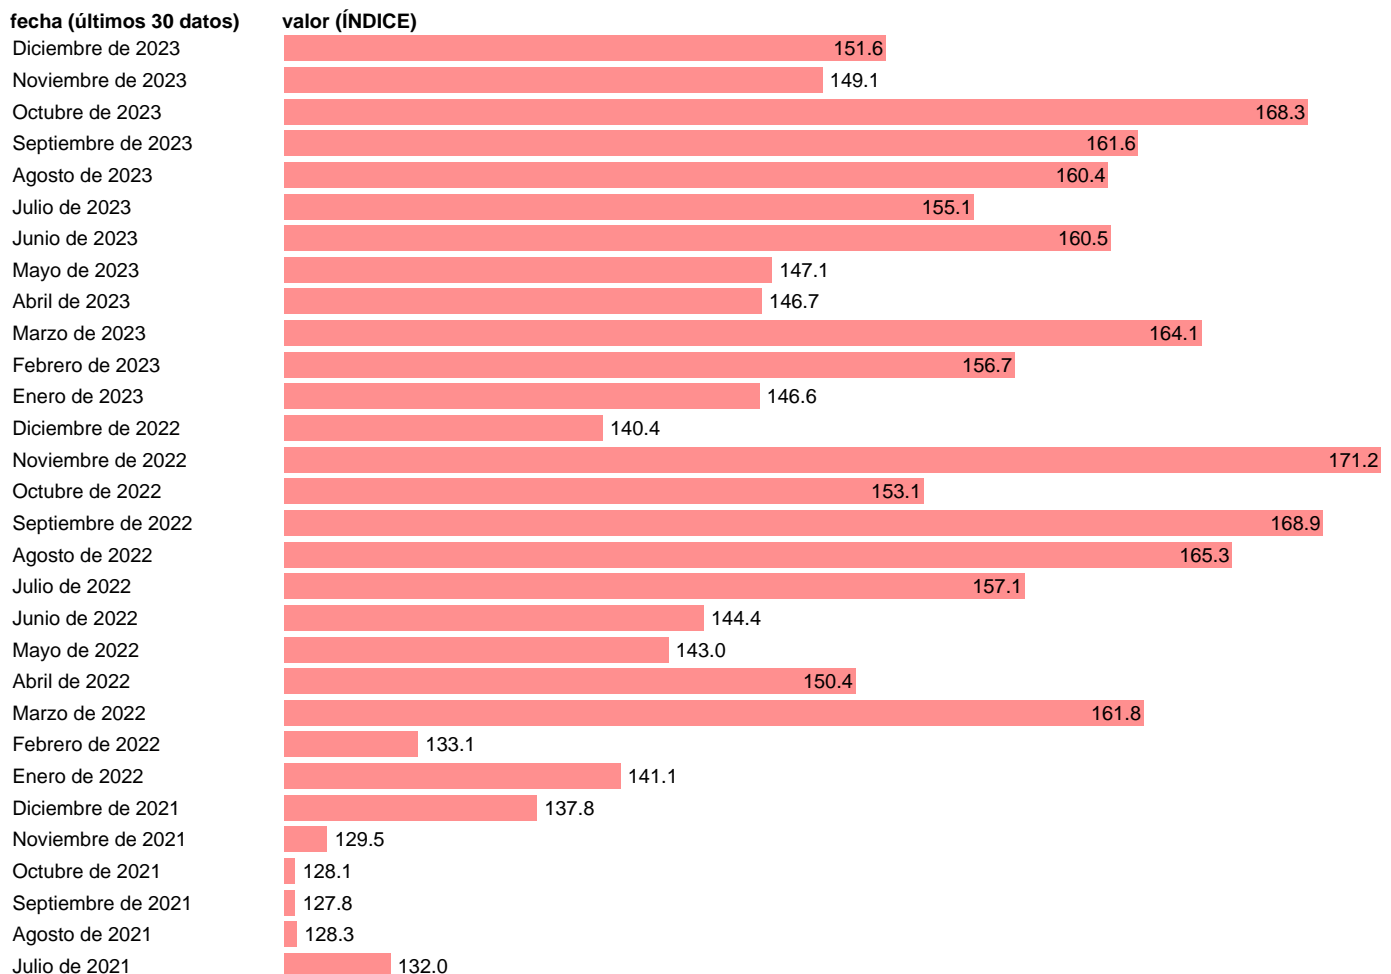

IVU. IMPORTACION. RESTO DEL MUNDO. TOTAL - OCDE. BIENES CAPITAL

Estadística: [IVU. IMPORTACION. RESTO DEL MUNDO. TOTAL - OCDE. BIENES CAPITAL](#)

Enlace permanente (Permalink): <https://tematicas.org/M1/555z032/>

Notas: **Índices de valor unitario** (metodología disponible en <https://portal.mineco.gob.es/es-es/economiaayempresa/EconomialInformesMacro>).

Fuente: **ELABORACIÓN PROPIA.**
Frecuencia: **Mensual.**
Unidades: **ÍNDICE.**

Datos disponibles desde **Enero de 2000** hasta **Diciembre de 2023**.
Valor más alto alcanzado en Noviembre de 2022: **171.2**.
Valor más bajo alcanzado en Julio de 2001: **59.6**.

[Pulse aquí](#) para acceder a los datos completos actualizados y a la representación gráfica estadística.