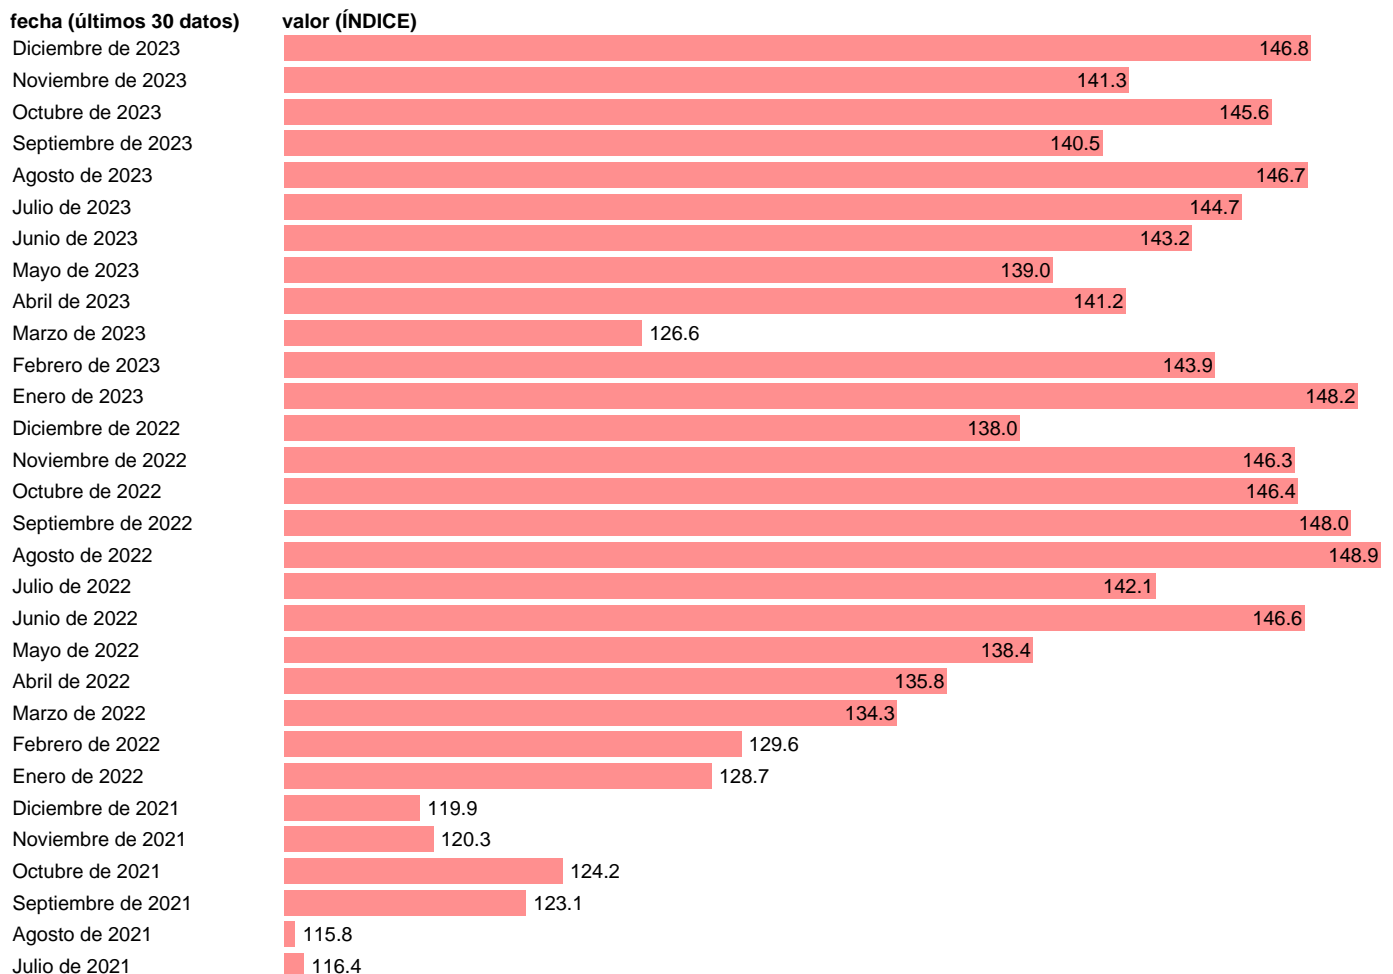

## IVU. IMPORTACION. TIO. PRODUCTOS DE PLASTICO

Estadística: [IVU. IMPORTACION. TIO. PRODUCTOS DE PLASTICO](#)

Enlace permanente (Permalink): <https://tematicas.org/M1/555320/>

Notas: **Índices de valor unitario** (metodología disponible en <https://portal.mineco.gob.es/es-es/economiaayempresa/EconomiaInformesMacro>). TIO: TABLAS INPUT-OUTPUT.

Fuente: **ELABORACIÓN PROPIA.**

Frecuencia: **Mensual.**

Unidades: **ÍNDICE.**

Datos disponibles desde **Enero de 1995** hasta **Diciembre de 2023**.

Valor más alto alcanzado en Agosto de 2022: **148.9**.

Valor más bajo alcanzado en Mayo de 1999: **88.2**.

[Pulse aquí](#) para acceder a los datos completos actualizados y a la representación gráfica estadística.