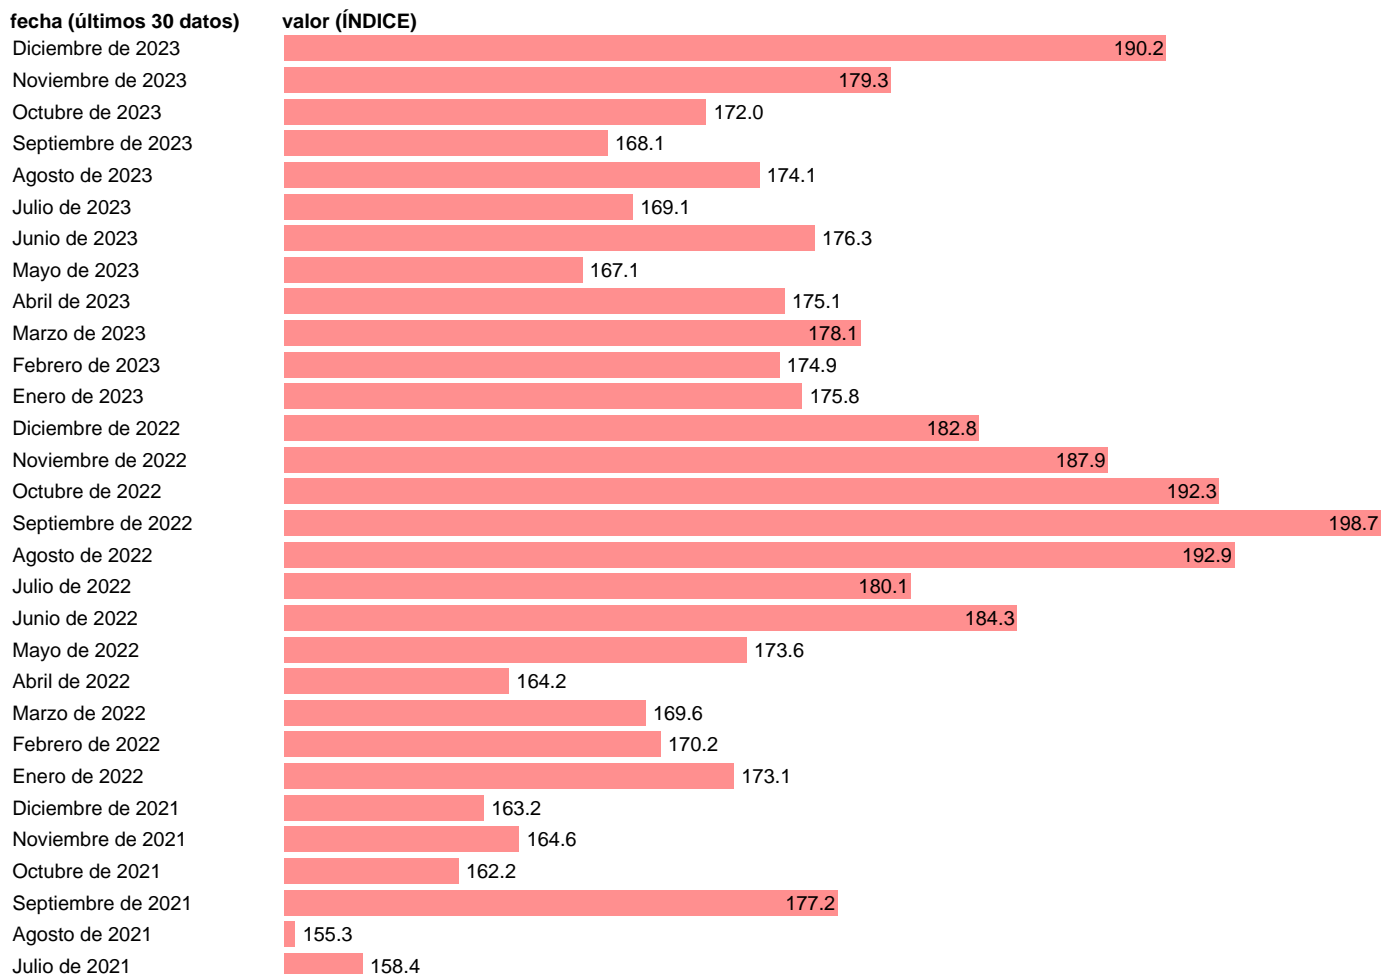

IVU. IMPORTACION. TIO. PRODUCTOS DE PLASTICO. BIENES CONSUMO

Estadística: [IVU. IMPORTACION. TIO. PRODUCTOS DE PLASTICO. BIENES CONSUMO](#)

Enlace permanente (Permalink): <https://tematicas.org/M1/555321/>

Notas: **Índices de valor unitario** (metodología disponible en <https://portal.mineco.gob.es/es-es/economiaayempresa/EconomiaInformesMacro>). TIO: TABLAS INPUT-OUTPUT.

Fuente: **ELABORACIÓN PROPIA.**
Frecuencia: **Mensual.**
Unidades: **ÍNDICE.**

Datos disponibles desde **Enero de 2000** hasta **Diciembre de 2023**.
Valor más alto alcanzado en Septiembre de 2022: **198.7**.
Valor más bajo alcanzado en Marzo de 2003: **82.6**.

[Pulse aquí](#) para acceder a los datos completos actualizados y a la representación gráfica estadística.