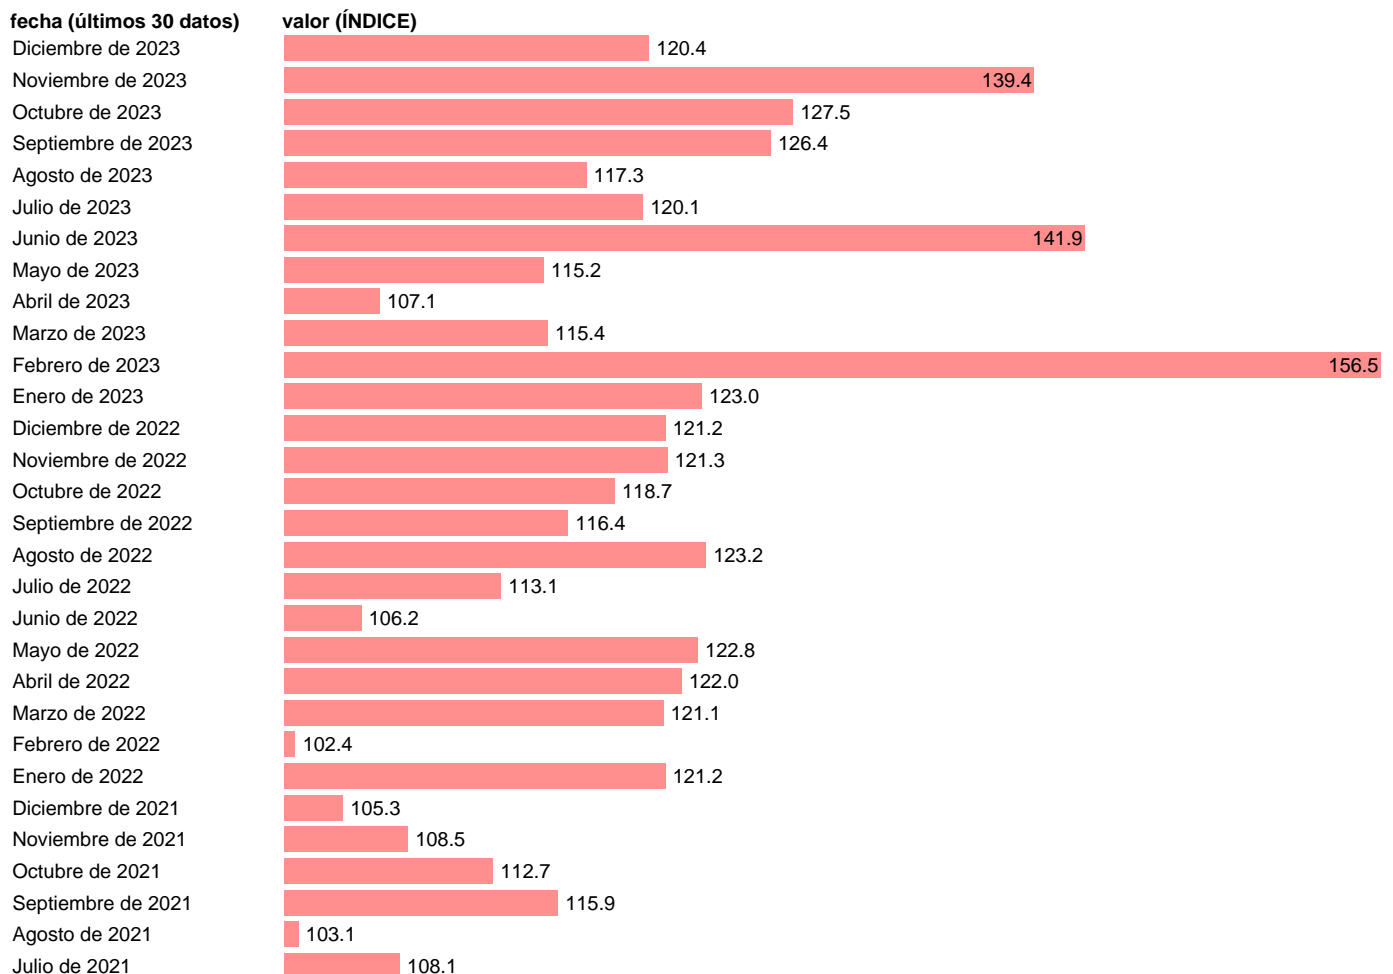

IVU. IMPORTACION. TIO. BEBIDAS NO ALCOHOLICAS

Estadística: [IVU. IMPORTACION. TIO. BEBIDAS NO ALCOHOLICAS](#)

Enlace permanente (Permalink): <https://tematicas.org/M1/555170/>

Notas: **Índices de valor unitario** (metodología disponible en <https://portal.mineco.gob.es/es-es/economiaayempresa/EconomiaInformesMacro>). TIO: TABLAS INPUT-OUTPUT.

Fuente: **ELABORACIÓN PROPIA.**
Frecuencia: **Mensual.**
Unidades: **ÍNDICE.**

Datos disponibles desde **Enero de 2005** hasta **Diciembre de 2023**.
Valor más alto alcanzado en Febrero de 2023: **156.5**.
Valor más bajo alcanzado en Mayo de 2007: **71**.

[Pulse aquí](#) para acceder a los datos completos actualizados y a la representación gráfica estadística.