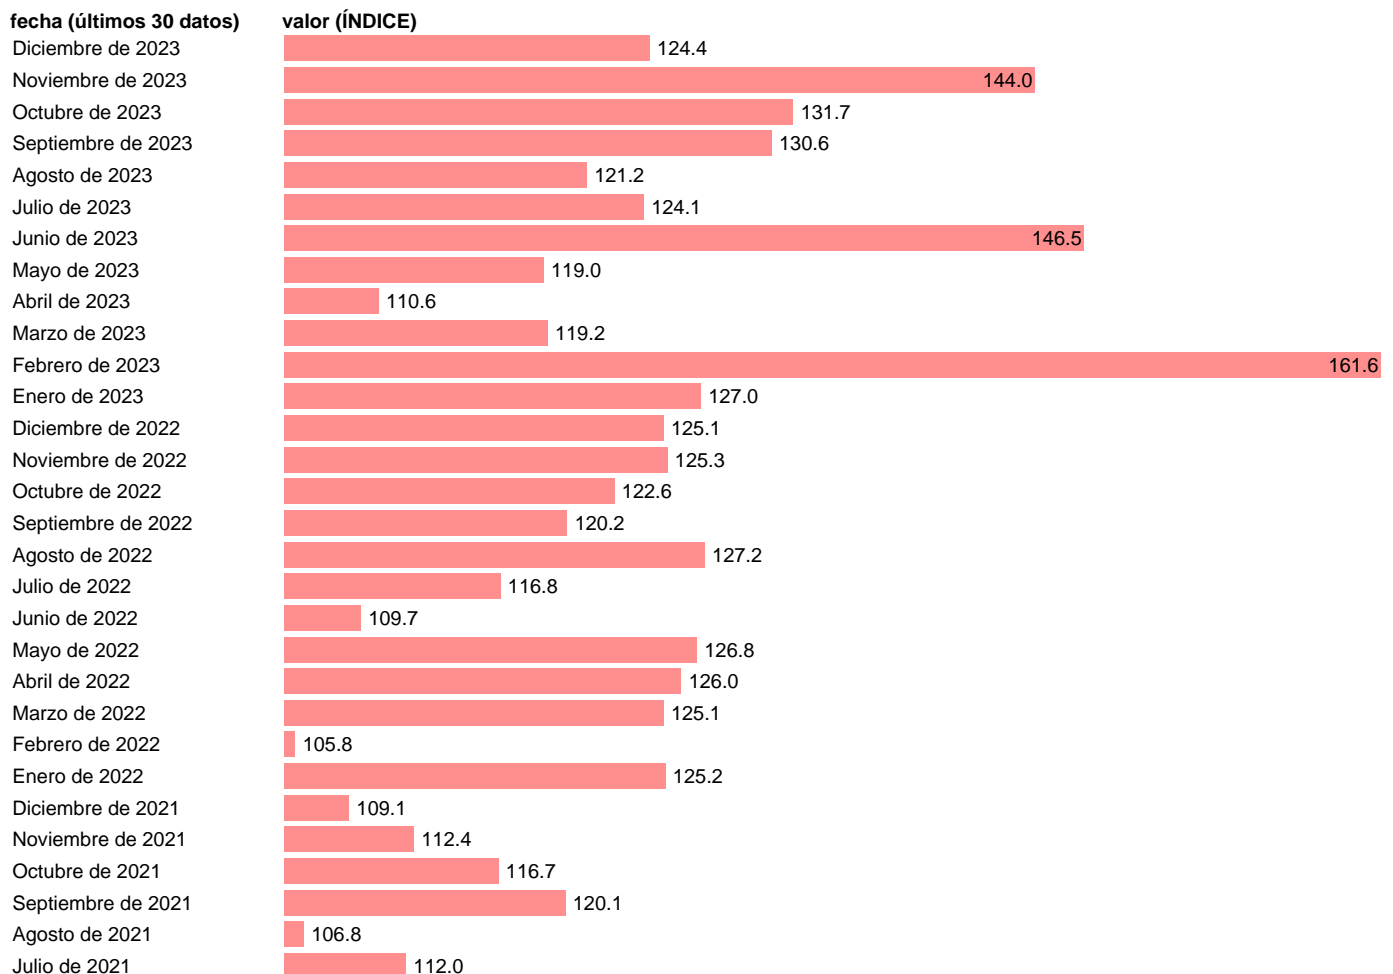

IVU. IMPORTACION. TIO. BEBIDAS NO ALCOHOLICAS. BIENES CONSUMO

Estadística: [IVU. IMPORTACION. TIO. BEBIDAS NO ALCOHOLICAS. BIENES CONSUMO](#)

Enlace permanente (Permalink): <https://tematicas.org/M1/555171/>

Notas: **Índices de valor unitario** (metodología disponible en <https://portal.mineco.gob.es/es-es/economiaayempresa/EconomiaInformesMacro>). TIO: TABLAS INPUT-OUTPUT.

Fuente: **ELABORACIÓN PROPIA.**

Frecuencia: **Mensual.**

Unidades: **ÍNDICE.**

Datos disponibles desde **Enero de 2005** hasta **Diciembre de 2023**.

Valor más alto alcanzado en Febrero de 2023: **161.6**.

Valor más bajo alcanzado en Mayo de 2007: **73**.

[Pulse aquí](#) para acceder a los datos completos actualizados y a la representación gráfica estadística.