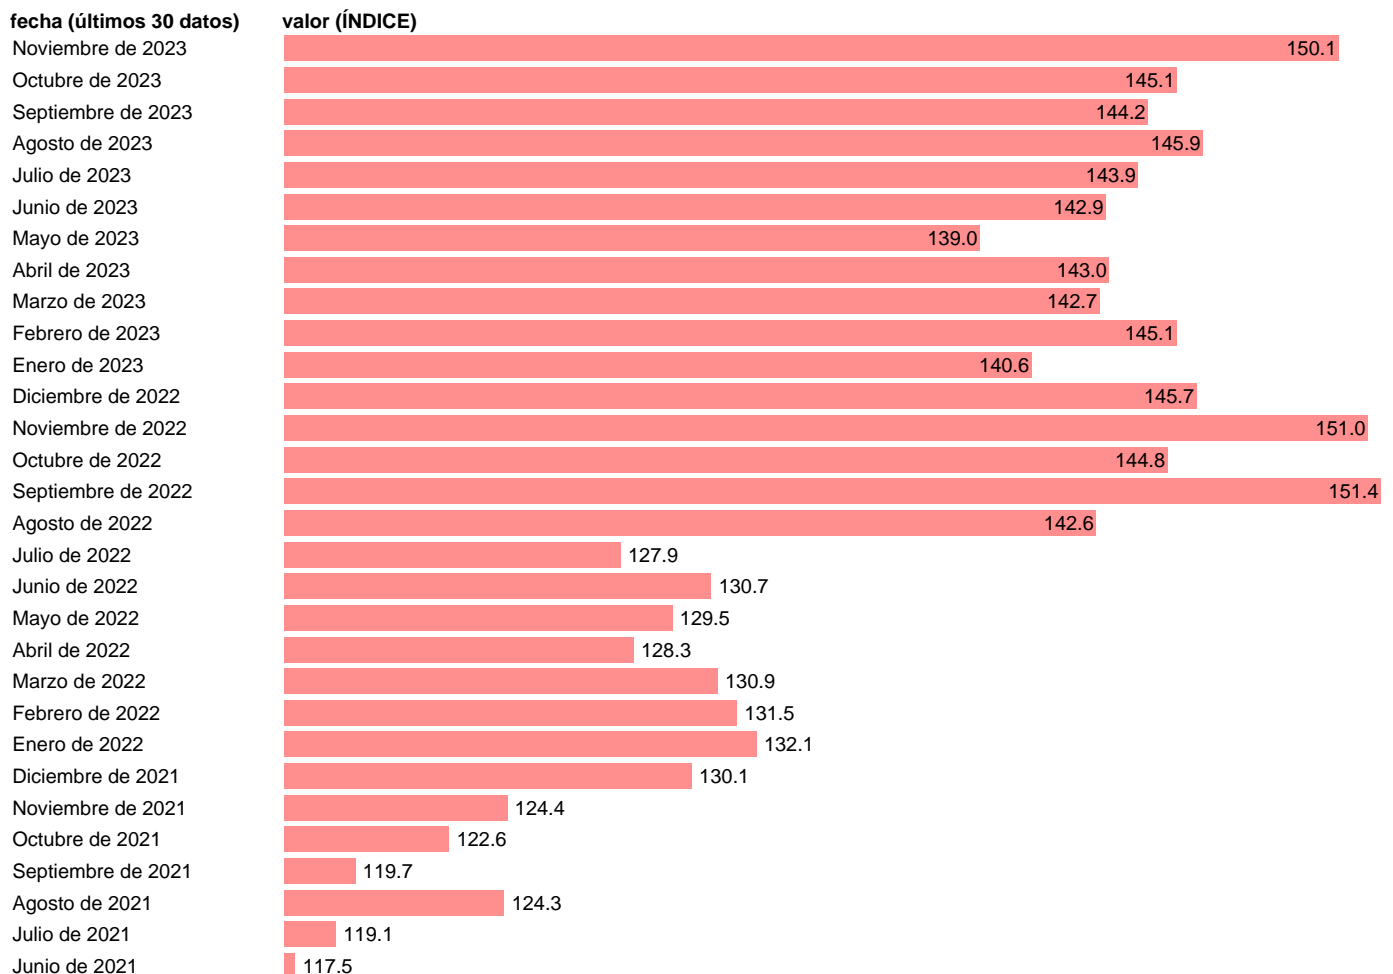

IVU. IMPORTACION. GU. PRODUCTOS INDUSTRIALES TERMINADOS

Estadística: [IVU. IMPORTACION. GU. PRODUCTOS INDUSTRIALES TERMINADOS](#)

Enlace permanente (Permalink): <https://tematicas.org/M1/555r05/>

Notas: **Índices de valor unitario** (metodología disponible en <https://portal.mineco.gob.es/es-es/economiaayempresa/EconomialInformesMacro>). GU: GRUPOS DE UTILIZACIÓN.

Fuente: **ELABORACIÓN PROPIA.**

Frecuencia: **Mensual.**

Unidades: **ÍNDICE.**

Datos disponibles desde **Enero de 1981** hasta **Noviembre de 2023**.

Valor más alto alcanzado en Septiembre de 2022: **151.4**.

Valor más bajo alcanzado en Enero de 1981: **41**.

[Pulse aquí](#) para acceder a los datos completos actualizados y a la representación gráfica estadística.