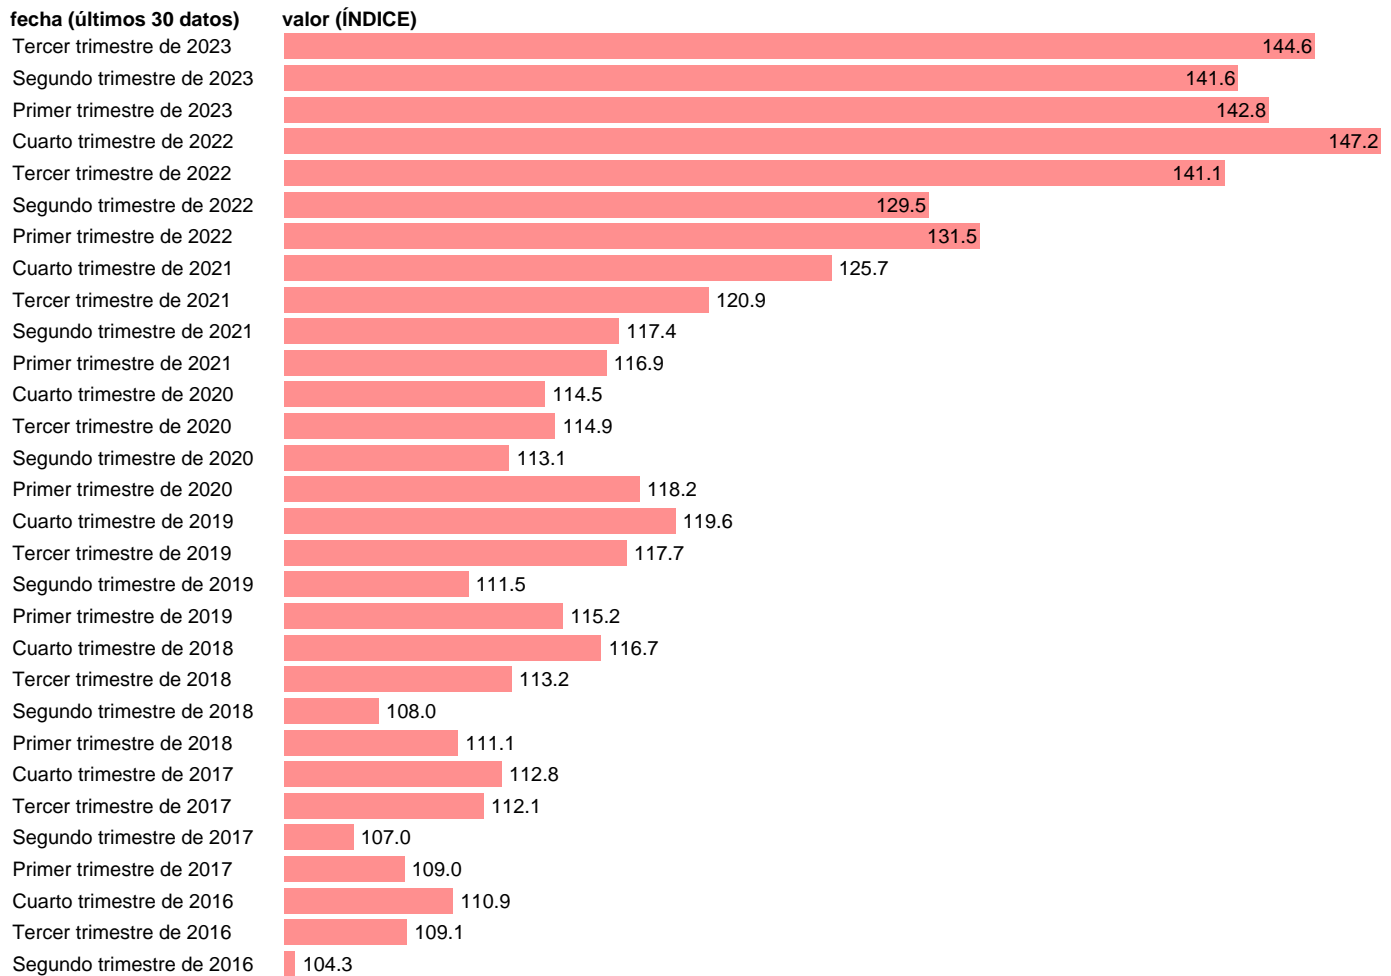

IVU IMPORT PRODUCTOS INDUSTRIALES TERMINADOS. TRIMESTRALES

Estadística: [IVU IMPORT PRODUCTOS INDUSTRIALES TERMINADOS. TRIMESTRALES](#)

Enlace permanente (Permalink): <https://tematicas.org/M1/555r05t/>

Notas: **ÍNDICE DE VALOR UNITARIO. PAASCHE ENCADENADO. ACTUALIZA: SGPE (ÁREA SECTOR EXTERIOR).**

Fuente: **ELABORACIÓN PROPIA.**

Frecuencia: **Trimestral.**

Unidades: **ÍNDICE.**

Datos disponibles desde **Primer trimestre de 1981** hasta **Tercer trimestre de 2023**.

Valor más alto alcanzado en Cuarto trimestre de 2022: **147.2**.

Valor más bajo alcanzado en Primer trimestre de 1981: **41.3**.

[Pulse aquí](#) para acceder a los datos completos actualizados y a la representación gráfica estadística.