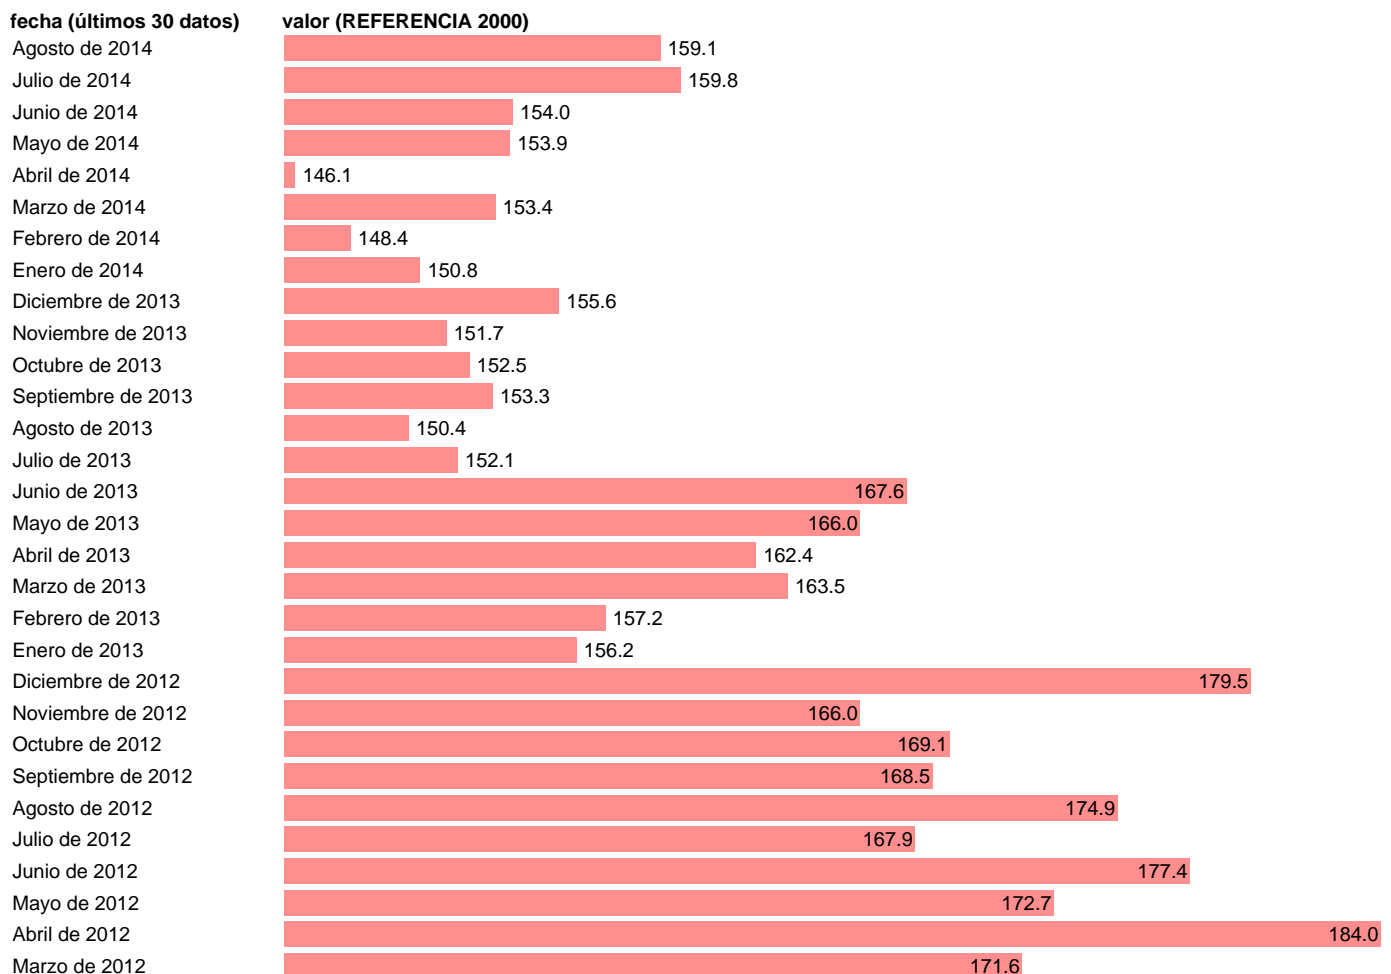

IVU IMPORT PRODUCTOS DE METALURGIA (CNPA 27.1, 27.2 Y 27.3)

Estadística: [IVU IMPORT PRODUCTOS DE METALURGIA \(CNPA 27.1, 27.2 Y 27.3\)](#)

Enlace permanente (Permalink): <https://tematicas.org/M1/555350/>

Notas: **CNPA: CLASIFICACIÓN NACIONAL DE PRODUCTOS ORDENADA POR ACTIVIDADES 1996. INDICE DE VALOR UNITARIO. PAASCHE ENCADENADO. SERIE ENLAZADA. ACTUALIZA: SGAM (AREA SECTOR EXTERIOR).**

Fuente: **MINISTERIO DE ECONOMÍA Y HACIENDA: SGACPE.**
Frecuencia: **Mensual.**
Unidades: **REFERENCIA 2000.**

Datos disponibles desde **Enero de 1991** hasta **Agosto de 2014**.
Valor más alto alcanzado en Septiembre de 2008: **201**.
Valor más bajo alcanzado en Septiembre de 1993: **73**.

[Pulse aquí](#) para acceder a los datos completos actualizados y a la representación gráfica estadística.