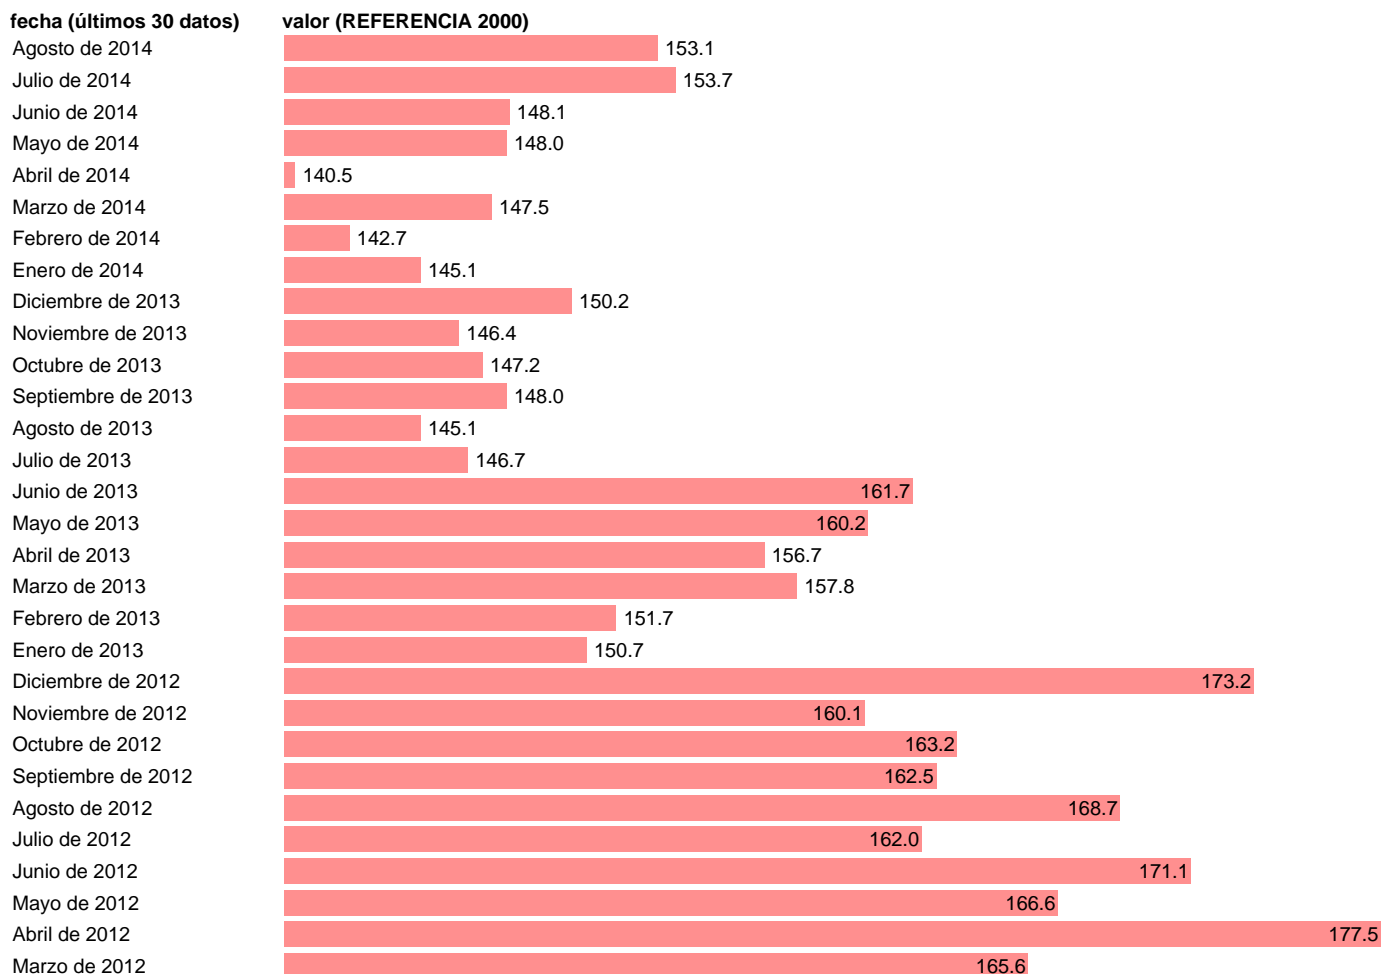

## IVU IMPORT PRODUCTOS DE METALURGIA (CNPA 27.1, 27.2 Y 27.3) B. INTERMEDIOS

Estadística: [IVU IMPORT PRODUCTOS DE METALURGIA \(CNPA 27.1, 27.2 Y 27.3\) B. INTERMEDIOS](#)

Enlace permanente (Permalink): <https://tematicas.org/M1/555353/>

Notas: **CNPA: CLASIFICACIÓN NACIONAL DE PRODUCTOS ORDENADA POR ACTIVIDADES 1996. INDICE DE VALOR UNITARIO. PAASCHE ENCADENADO. ACTUALIZA: SGAM (AREA SECTOR EXTERIOR)**

Fuente: **MINISTERIO DE ECONOMÍA Y HACIENDA: SGACPE.**  
Frecuencia: **Mensual.**  
Unidades: **REFERENCIA 2000.**

Datos disponibles desde **Enero de 2000** hasta **Agosto de 2014**.  
Valor más alto alcanzado en Septiembre de 2008: **194.9**.  
Valor más bajo alcanzado en Enero de 2000: **88.8**.

[Pulse aquí](#) para acceder a los datos completos actualizados y a la representación gráfica estadística.