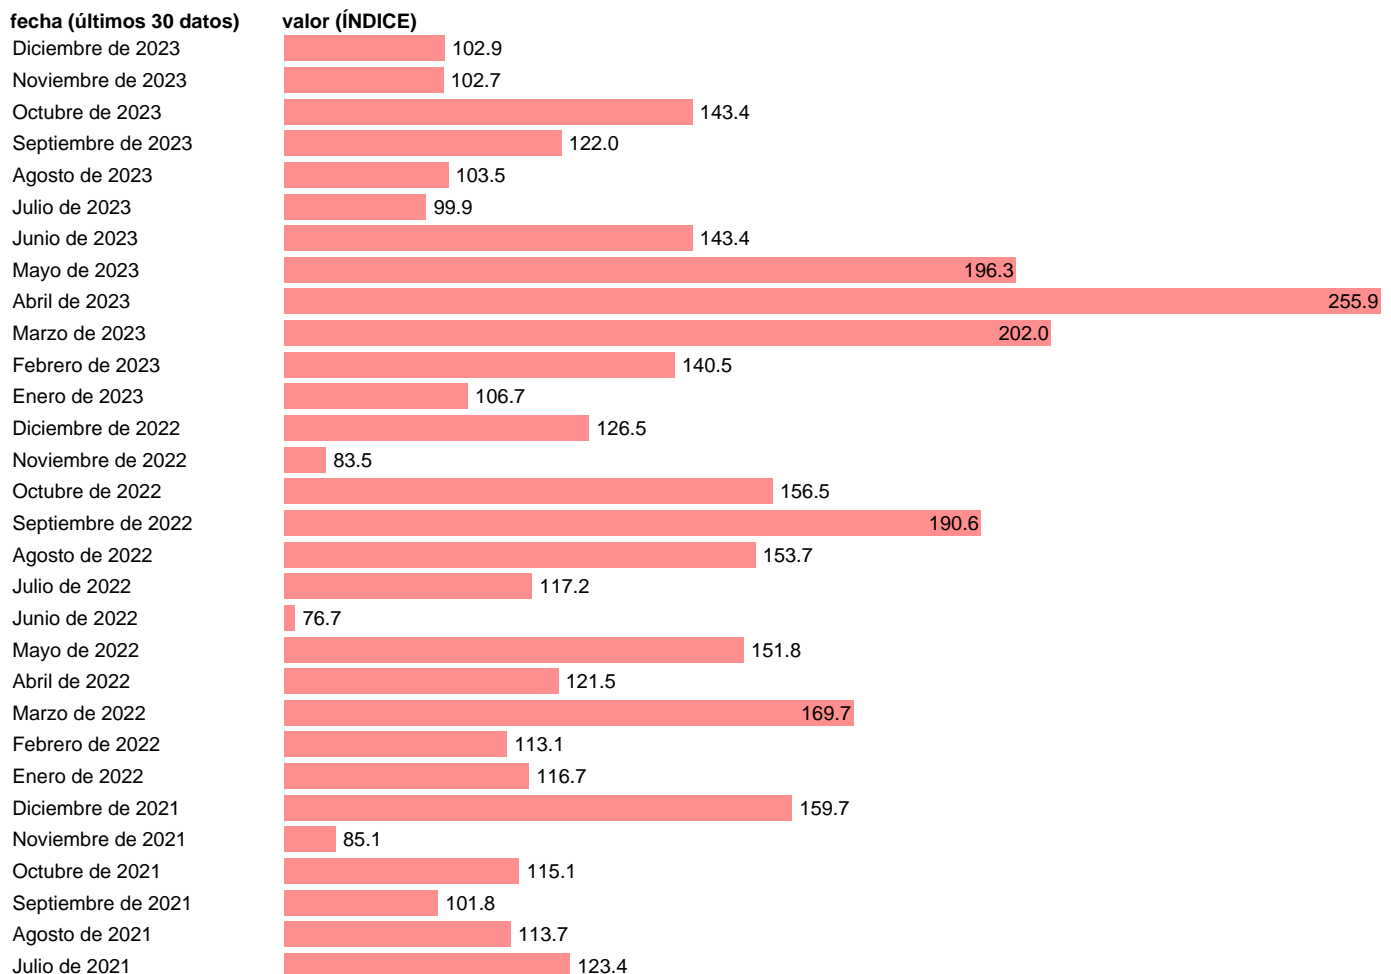

## IVU. IMPORTACION. TIO. PRODUCTOS DE LA GANADERIA. BIENES CAPITAL

Estadística: [IVU. IMPORTACION. TIO. PRODUCTOS DE LA GANADERIA. BIENES CAPITAL](#)

Enlace permanente (Permalink): <https://tematicas.org/M1/555022/>

Notas: **Índices de valor unitario** (metodología disponible en <https://portal.mineco.gob.es/es-es/economiaayempresa/EconomiaInformesMacro>). TIO: TABLAS INPUT-OUTPUT.

Fuente: **ELABORACIÓN PROPIA.**

Frecuencia: **Mensual.**

Unidades: **ÍNDICE.**

Datos disponibles desde **Enero de 2005** hasta **Diciembre de 2023**.

Valor más alto alcanzado en Abril de 2023: **255.9**.

Valor más bajo alcanzado en Noviembre de 2007: **49.2**.

[Pulse aquí](#) para acceder a los datos completos actualizados y a la representación gráfica estadística.