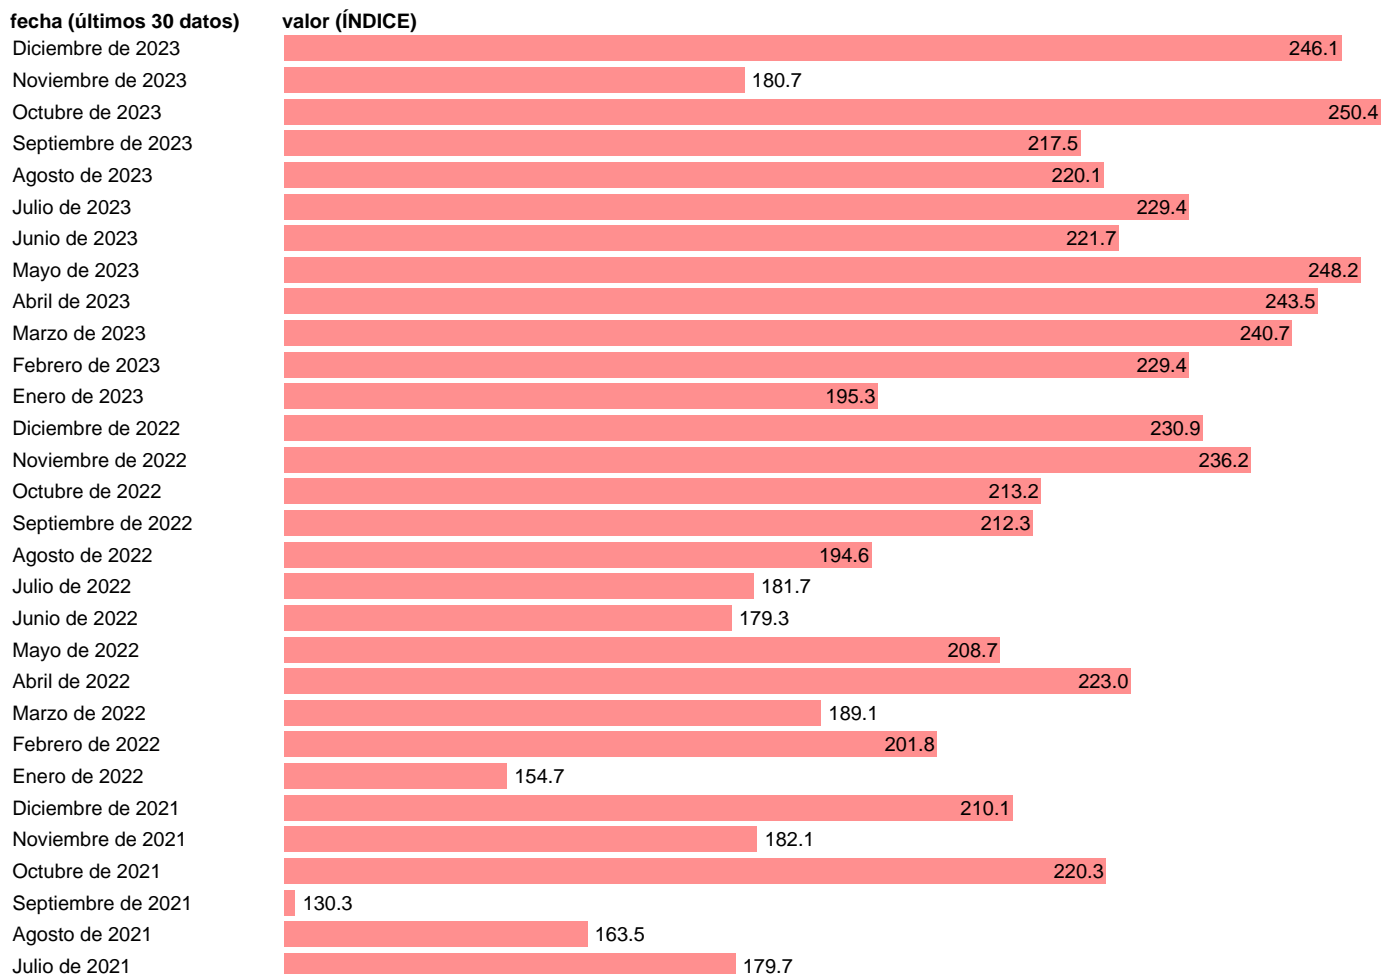

IVU. IMPORTACION. TIO. PROD. SELVICULT. Y EXPLOT. FORESTAL. BIENES INTERMEDIOS

Estadística: [IVU. IMPORTACION. TIO. PROD. SELVICULT. Y EXPLOT. FORESTAL. BIENES INTERMEDIOS](#)

Enlace permanente (Permalink): <https://tematicas.org/M1/555043/>

Notas: **Índices de valor unitario** (metodología disponible en <https://portal.mineco.gob.es/es-es/economiaayempresa/EconomialInformesMacro>). TIO: TABLAS INPUT-OUTPUT.

Fuente: **ELABORACIÓN PROPIA.**

Frecuencia: **Mensual.**

Unidades: **ÍNDICE.**

Datos disponibles desde **Enero de 2000** hasta **Diciembre de 2023**.

Valor más alto alcanzado en Octubre de 2023: **250.4**.

Valor más bajo alcanzado en Abril de 2000: **53.7**.

[Pulse aquí](#) para acceder a los datos completos actualizados y a la representación gráfica estadística.