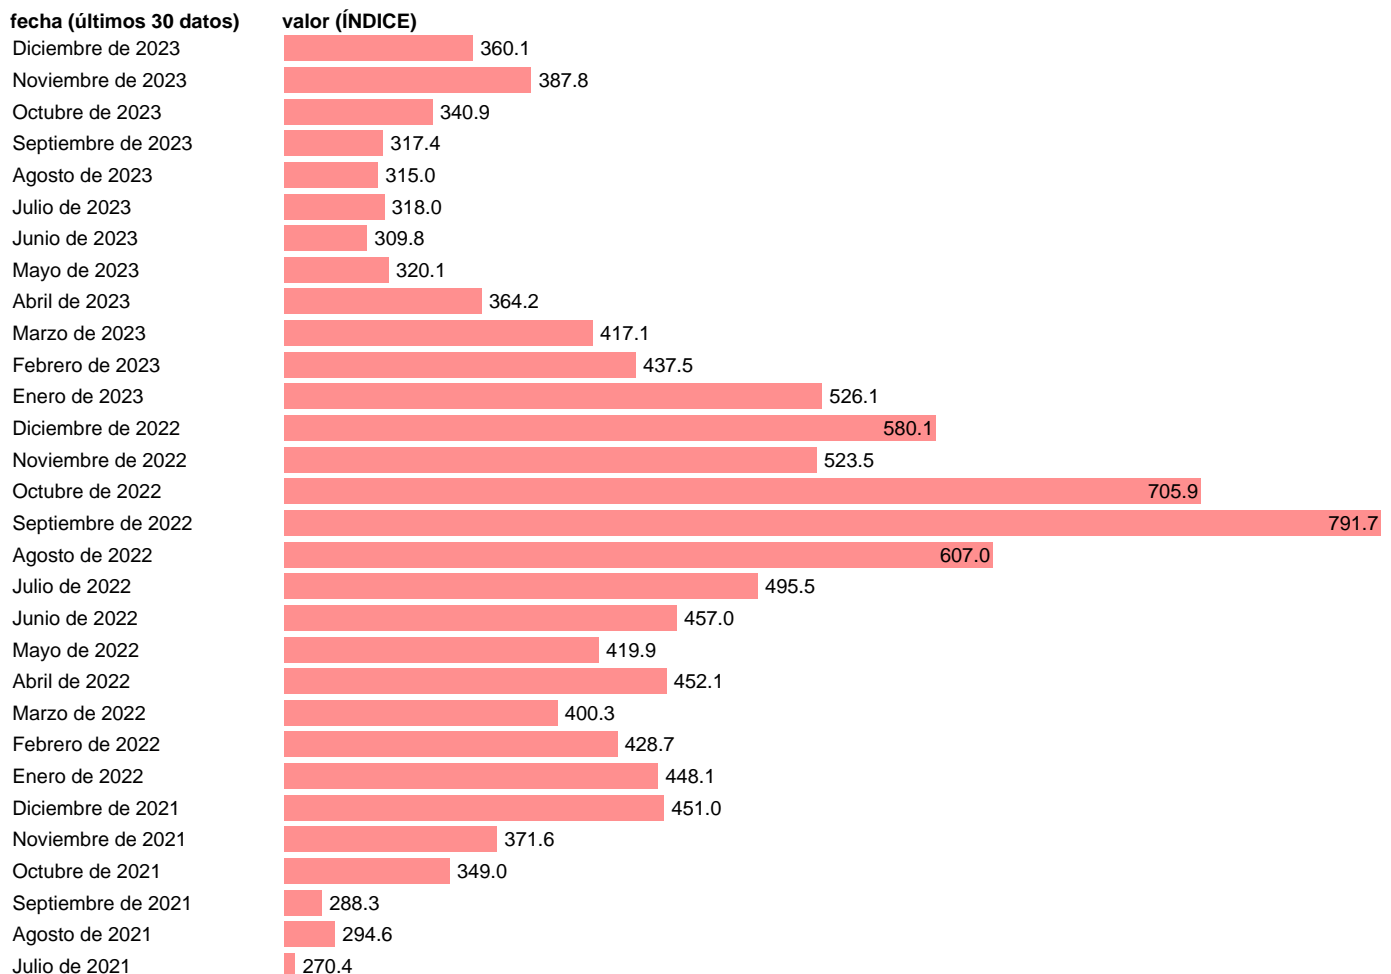

IVU. IMPORTACION. TIO. GAS NATURAL. BIENES INTERMEDIOS

Estadística: [IVU. IMPORTACION. TIO. GAS NATURAL. BIENES INTERMEDIOS](#)

Enlace permanente (Permalink): <https://tematicas.org/M1/555083/>

Notas: **Índices de valor unitario** (metodología disponible en <https://portal.mineco.gob.es/es-es/economiaayempresa/EconomiaInformesMacro>). TIO: TABLAS INPUT-OUTPUT.

Fuente: **ELABORACIÓN PROPIA.**
Frecuencia: **Mensual.**
Unidades: **ÍNDICE.**

Datos disponibles desde **Enero de 2000** hasta **Diciembre de 2023**.
Valor más alto alcanzado en Septiembre de 2022: **791.7**.
Valor más bajo alcanzado en Mayo de 2006: **51.1**.

[Pulse aquí](#) para acceder a los datos completos actualizados y a la representación gráfica estadística.