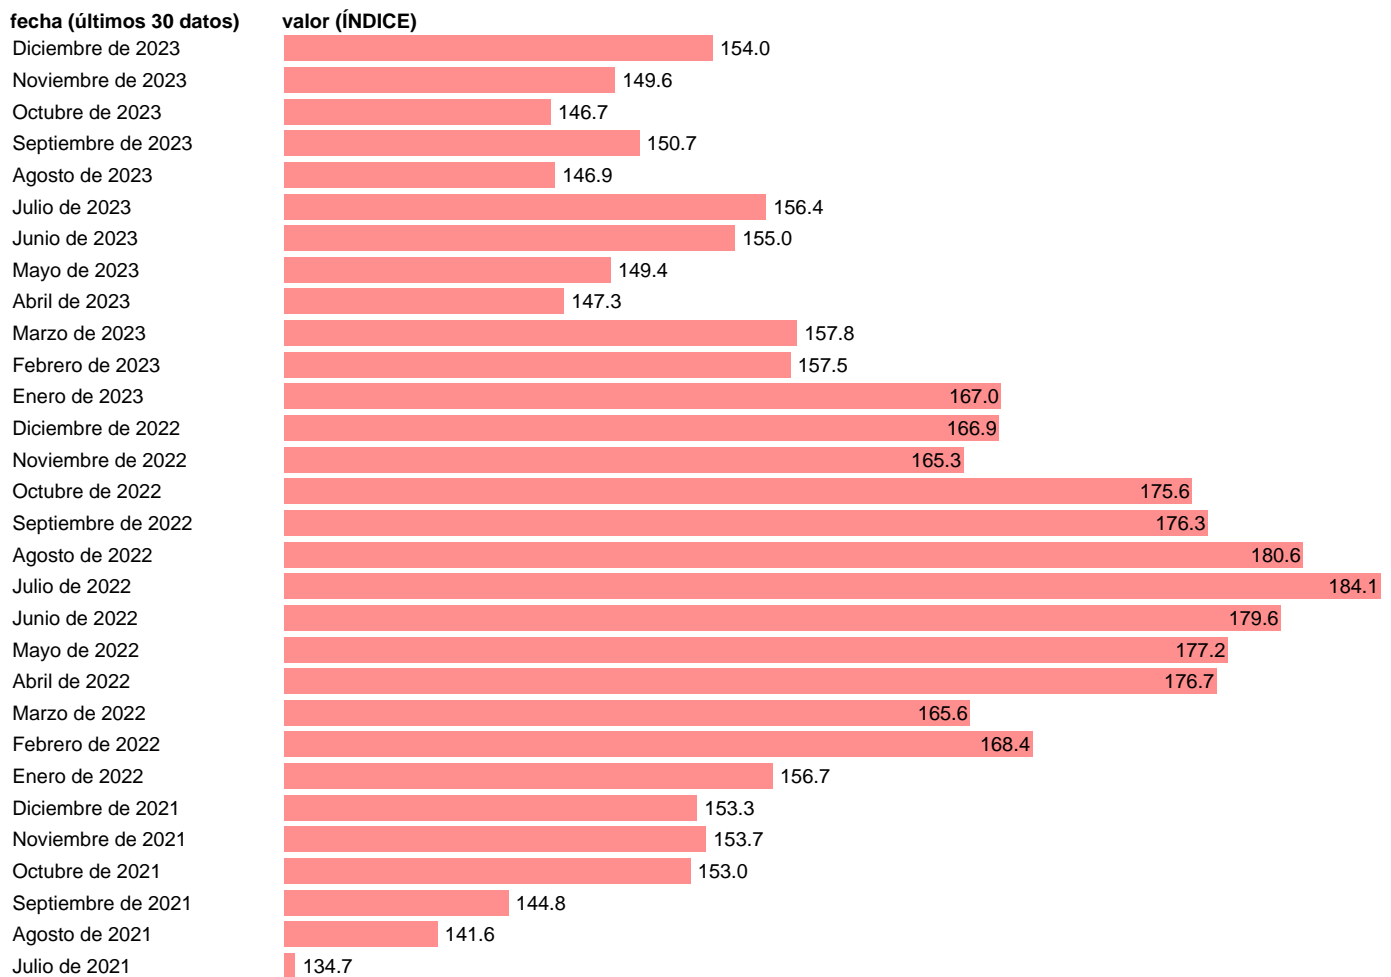

IVU. IMPORTACION. TIO. PRODUCTOS METALICOS BASICOS. BIENES INTERMEDIOS

Estadística: [IVU. IMPORTACION. TIO. PRODUCTOS METALICOS BASICOS. BIENES INTERMEDIOS](#)

Enlace permanente (Permalink): <https://tematicas.org/M1/555373/>

Notas: **Índices de valor unitario** (metodología disponible en <https://portal.mineco.gob.es/es-es/economiaayempresa/EconomiaInformesMacro>). TIO: TABLAS INPUT-OUTPUT.

Fuente: **ELABORACIÓN PROPIA.**
Frecuencia: **Mensual.**
Unidades: **ÍNDICE.**

Datos disponibles desde **Enero de 2005** hasta **Diciembre de 2023**.
Valor más alto alcanzado en Julio de 2022: **184.1**.
Valor más bajo alcanzado en Marzo de 2016: **91.9**.

[Pulse aquí](#) para acceder a los datos completos actualizados y a la representación gráfica estadística.