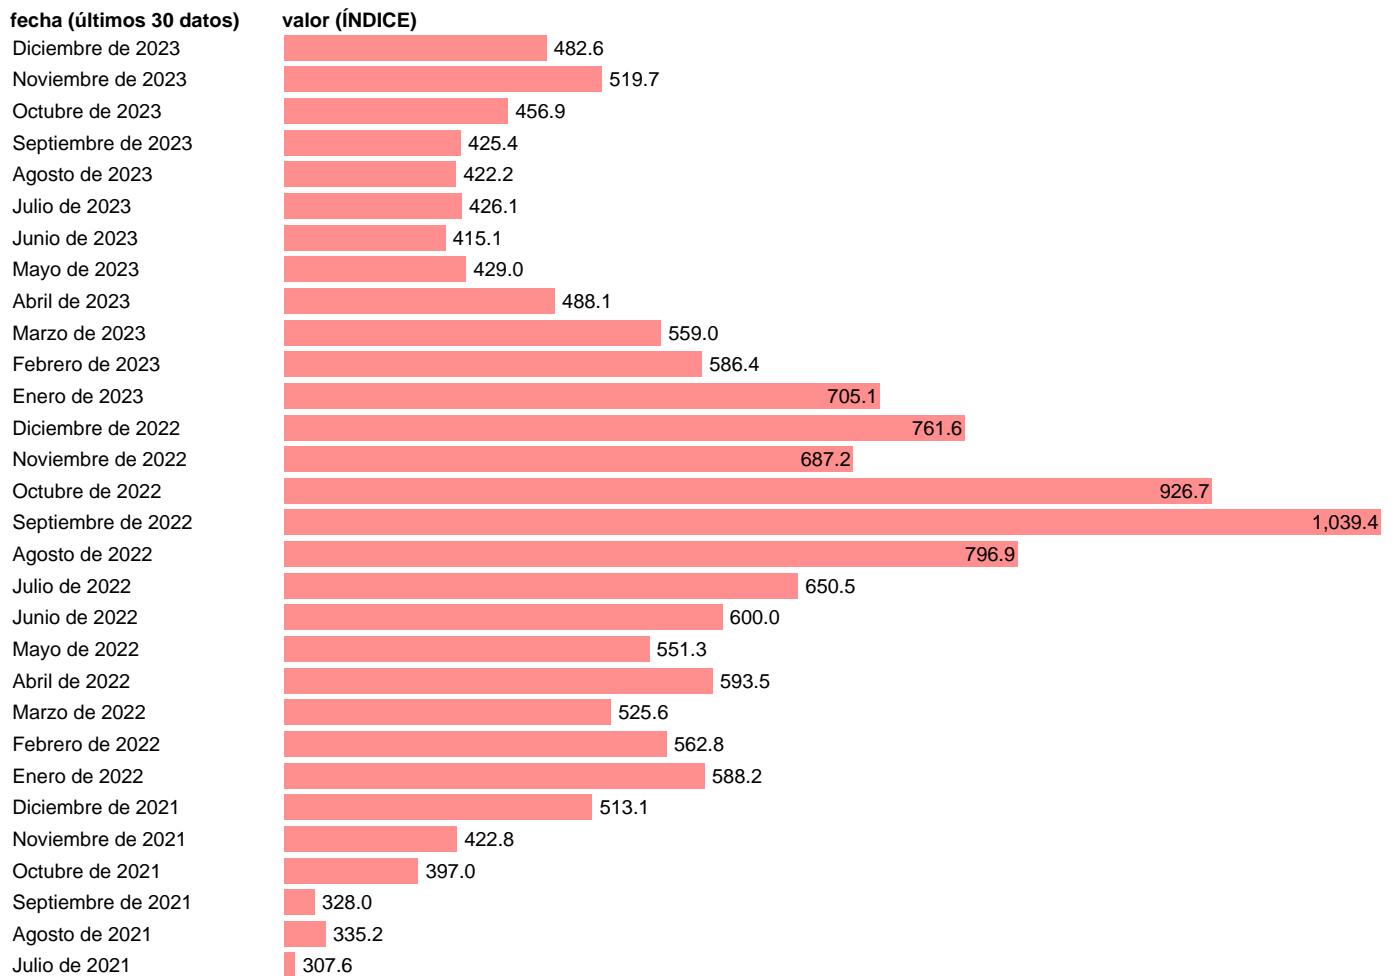

IVU. IMPORTACION. TIO. GAS NATURAL

Estadística: [IVU. IMPORTACION. TIO. GAS NATURAL](#)

Enlace permanente (Permalink): <https://tematicas.org/M1/555080/>

Notas: **Índices de valor unitario (metodología disponible en <https://portal.mineco.gob.es/es-es/economiaempresa/EconomialInformesMacro>)**. TIO: TABLAS INPUT-OUTPUT.

Fuente: **ELABORACIÓN PROPIA.**

Frecuencia: **Mensual.**

Unidades: **ÍNDICE.**

Datos disponibles desde **Enero de 1995** hasta **Diciembre de 2023**.

Valor más alto alcanzado en Septiembre de 2022: **1039.4**.

Valor más bajo alcanzado en Diciembre de 1998: **29.3**.

[Pulse aquí](#) para acceder a los datos completos actualizados y a la representación gráfica estadística.