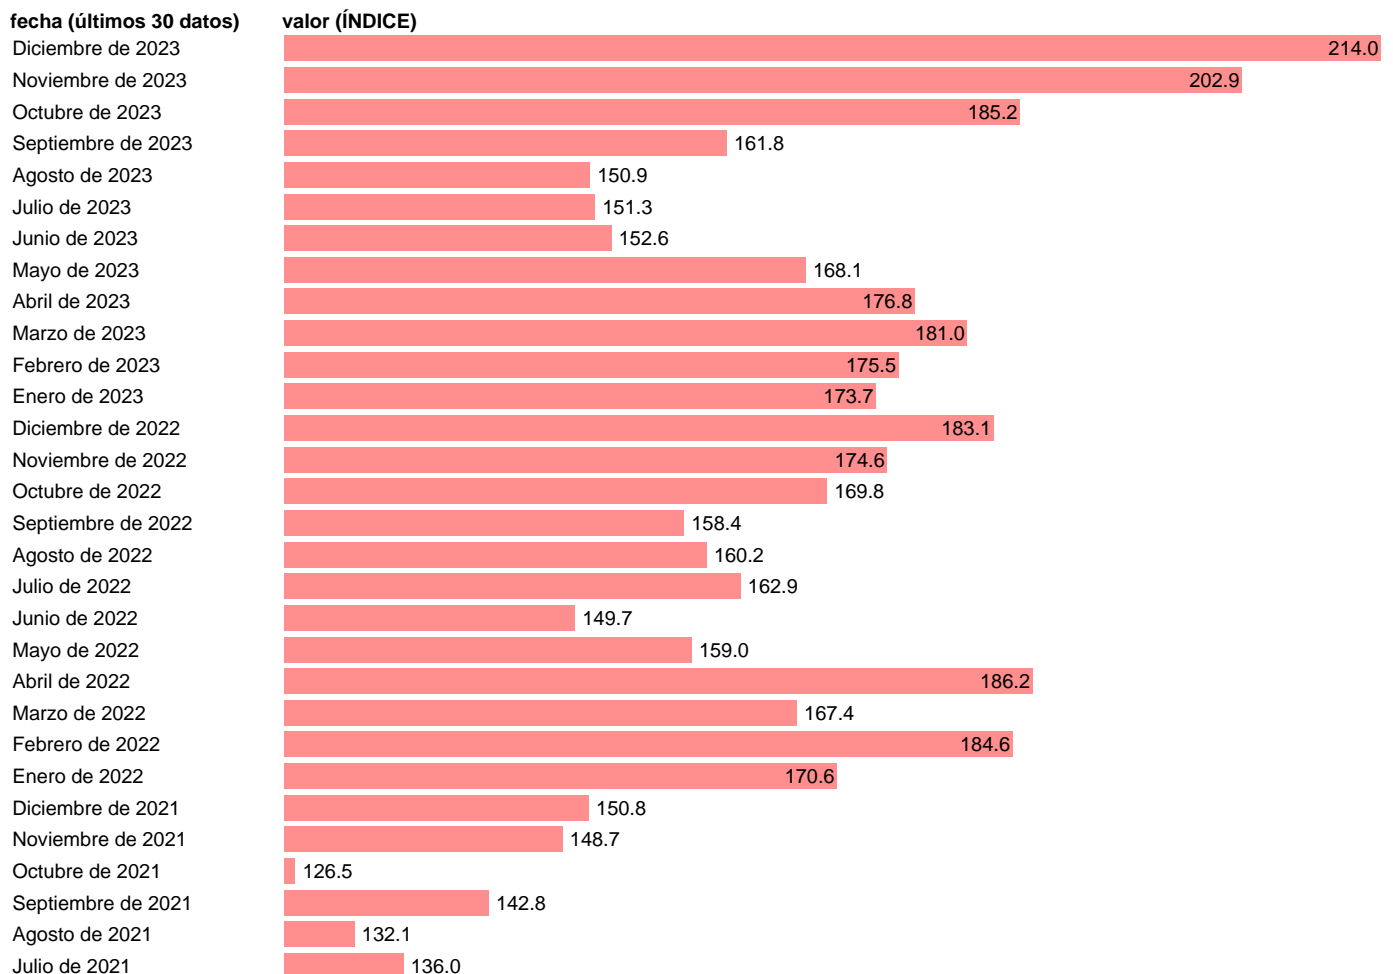

## IVU. IMPORTACION. TIO. PRODUCTOS DE LA AGRICULTURA. BIENES CONSUMO

Estadística: [IVU. IMPORTACION. TIO. PRODUCTOS DE LA AGRICULTURA. BIENES CONSUMO](#)

Enlace permanente (Permalink): <https://tematicas.org/M1/555011/>

Notas: **Índices de valor unitario** (metodología disponible en <https://portal.mineco.gob.es/es-es/economiaayempresa/EconomialInformesMacro>). TIO: TABLAS INPUT-OUTPUT.

Fuente: **ELABORACIÓN PROPIA.**

Frecuencia: **Mensual.**

Unidades: **ÍNDICE.**

Datos disponibles desde **Enero de 2000** hasta **Diciembre de 2023**.

Valor más alto alcanzado en Diciembre de 2023: **214**.

Valor más bajo alcanzado en Septiembre de 2002: **78.9**.

[Pulse aquí](#) para acceder a los datos completos actualizados y a la representación gráfica estadística.