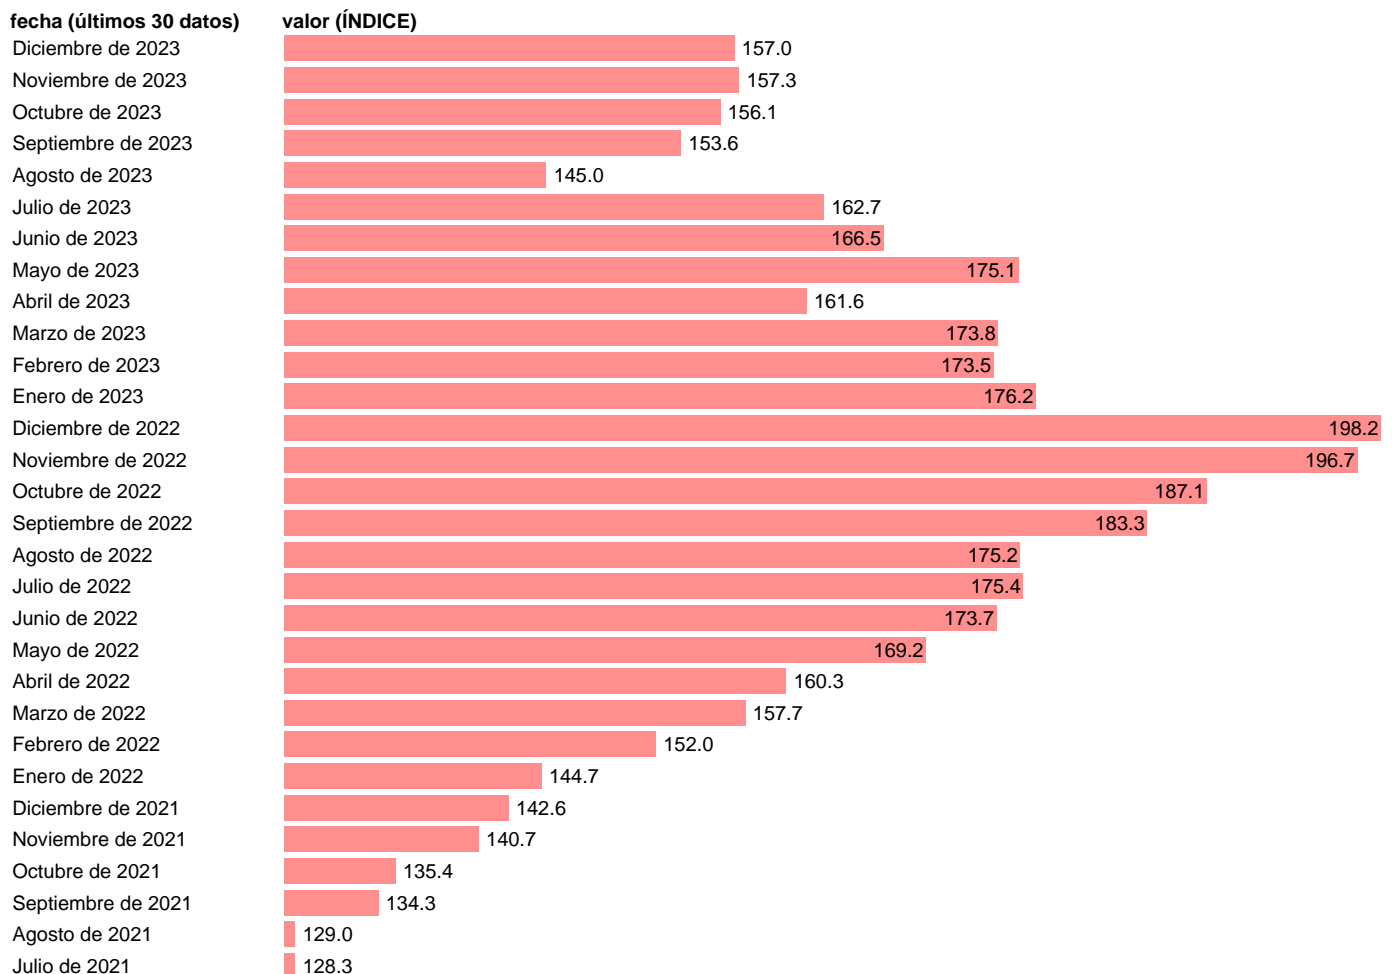

IVU. IMPORTACION. TIO. PASTA PAPELERA, PAPEL Y CARTON

Estadística: [IVU. IMPORTACION. TIO. PASTA PAPELERA, PAPEL Y CARTON](#)

Enlace permanente (Permalink): <https://tematicas.org/M1/555230/>

Notas: **Índices de valor unitario** (metodología disponible en <https://portal.mineco.gob.es/es-es/economiaayempresa/EconomiaInformesMacro>). TIO: TABLAS INPUT-OUTPUT.

Fuente: **ELABORACIÓN PROPIA.**

Frecuencia: **Mensual.**

Unidades: **ÍNDICE.**

Datos disponibles desde **Enero de 2000** hasta **Diciembre de 2023**.

Valor más alto alcanzado en Diciembre de 2022: **198.2**.

Valor más bajo alcanzado en Agosto de 2004: **93**.

[Pulse aquí](#) para acceder a los datos completos actualizados y a la representación gráfica estadística.