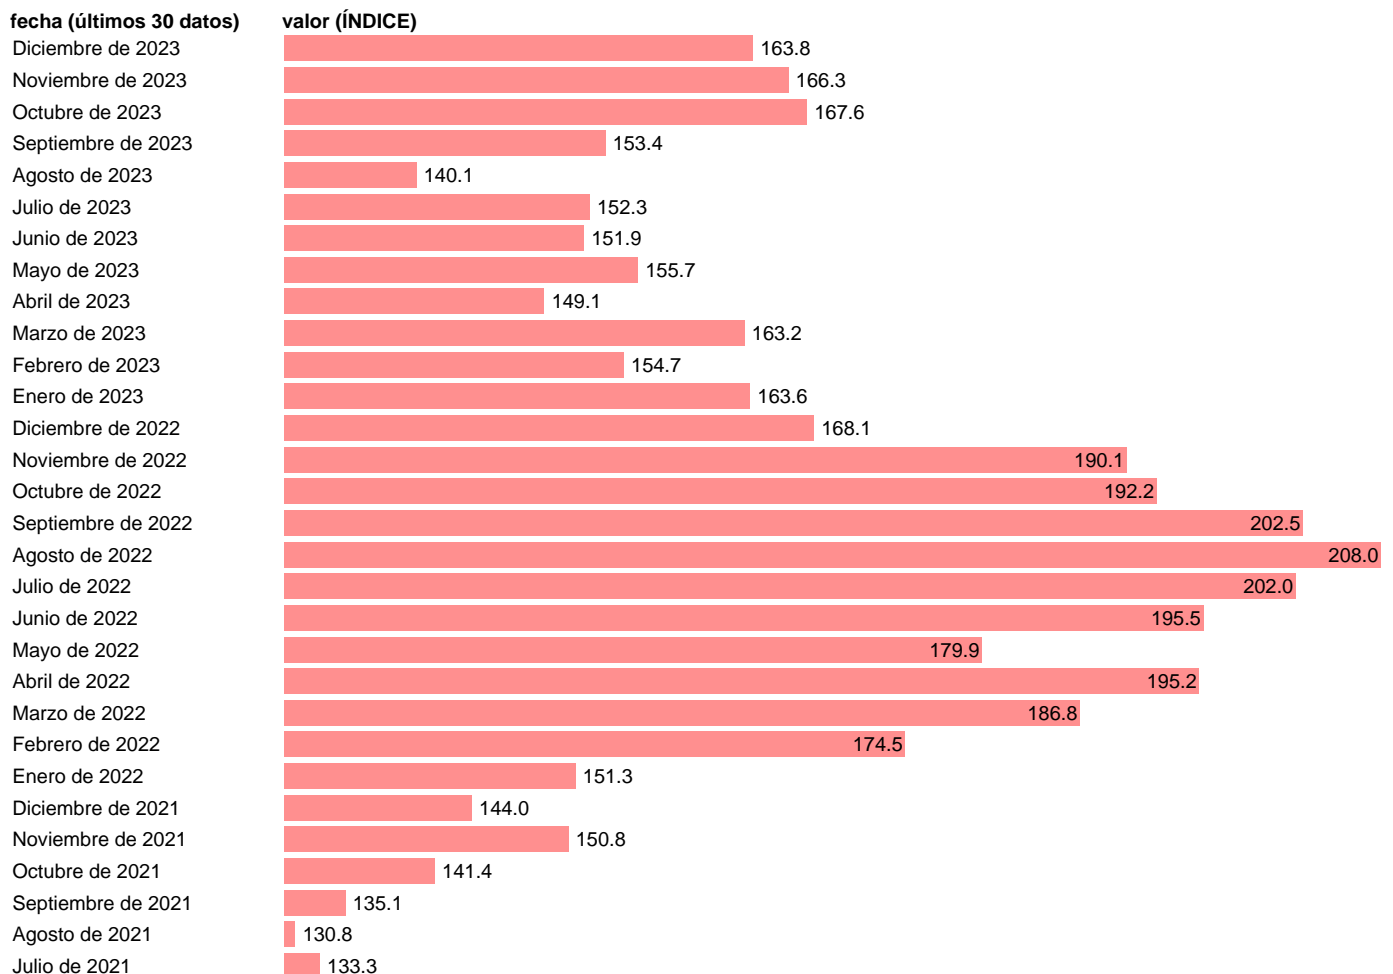

IVU. IMPORTACION. TIO. PETROLEO CRUDO. BIENES INTERMEDIOS

Estadística: [IVU. IMPORTACION. TIO. PETROLEO CRUDO. BIENES INTERMEDIOS](#)

Enlace permanente (Permalink): <https://tematicas.org/M1/555073/>

Notas: **Índices de valor unitario** (metodología disponible en <https://portal.mineco.gob.es/es-es/economiaayempresa/EconomiaInformesMacro>). TIO: TABLAS INPUT-OUTPUT.

Fuente: **ELABORACIÓN PROPIA.**

Frecuencia: **Mensual.**

Unidades: **ÍNDICE.**

Datos disponibles desde **Enero de 2000** hasta **Diciembre de 2023**.

Valor más alto alcanzado en Agosto de 2022: **208**.

Valor más bajo alcanzado en Diciembre de 2001: **59.9**.

[Pulse aquí](#) para acceder a los datos completos actualizados y a la representación gráfica estadística.