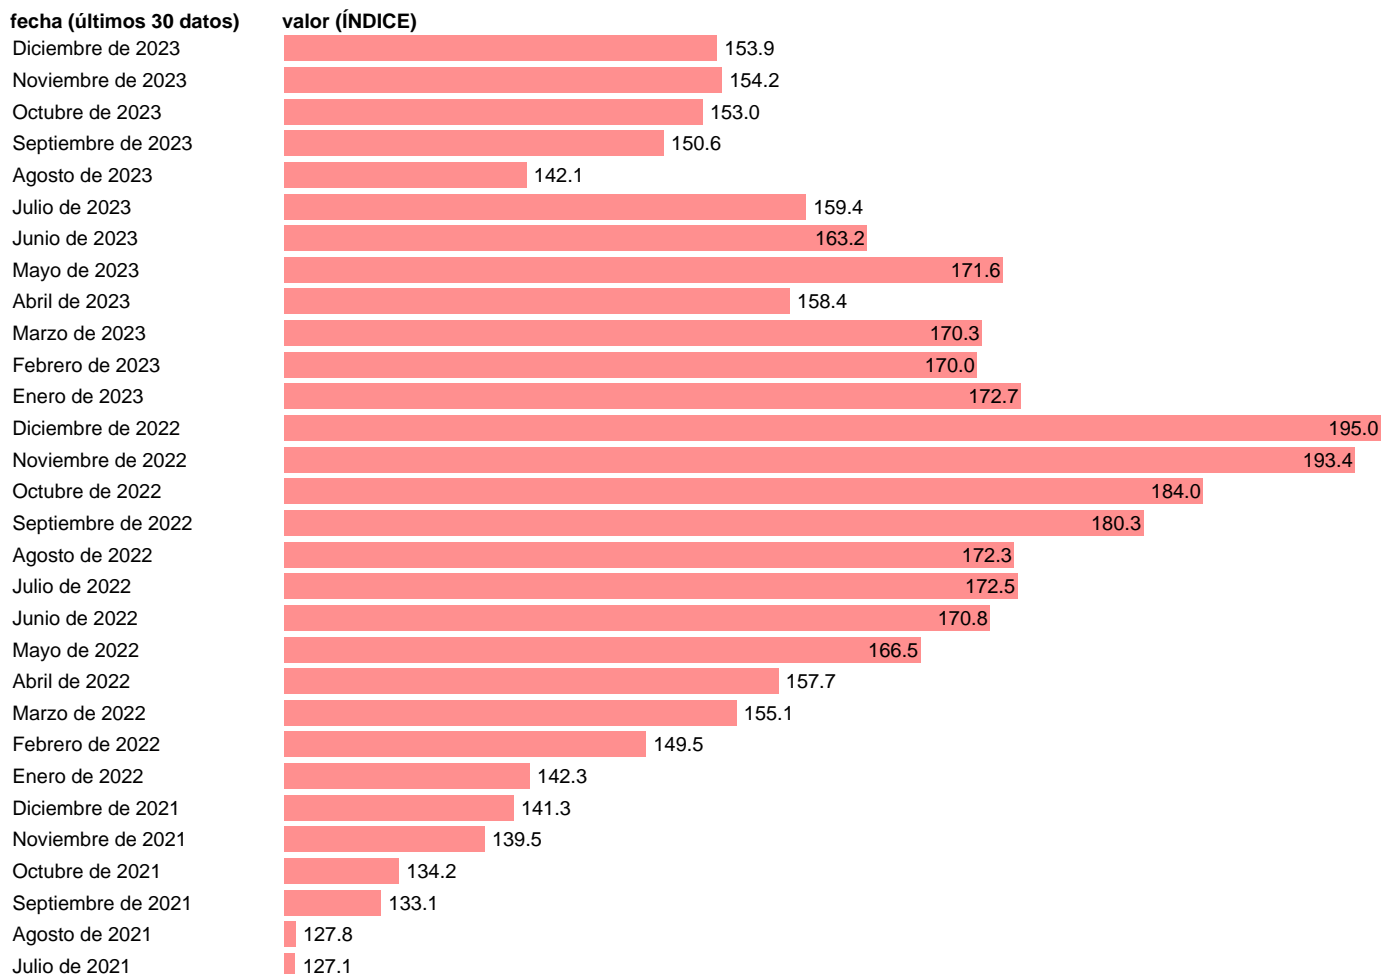

IVU. IMPORTACION. TIO. PASTA PAPELERA, PAPEL Y CARTON. BIENES INTERMEDIOS

Estadística: [IVU. IMPORTACION. TIO. PASTA PAPELERA, PAPEL Y CARTON. BIENES INTERMEDIOS](#)

Enlace permanente (Permalink): <https://tematicas.org/M1/555233/>

Notas: **Índices de valor unitario** (metodología disponible en <https://portal.mineco.gob.es/es-es/economiaayempresa/EconomiaInformesMacro>). TIO: TABLAS INPUT-OUTPUT.

Fuente: **ELABORACIÓN PROPIA.**

Frecuencia: **Mensual.**

Unidades: **ÍNDICE.**

Datos disponibles desde **Enero de 2000** hasta **Diciembre de 2023**.

Valor más alto alcanzado en Diciembre de 2022: **195**.

Valor más bajo alcanzado en Agosto de 2004: **93**.

[Pulse aquí](#) para acceder a los datos completos actualizados y a la representación gráfica estadística.