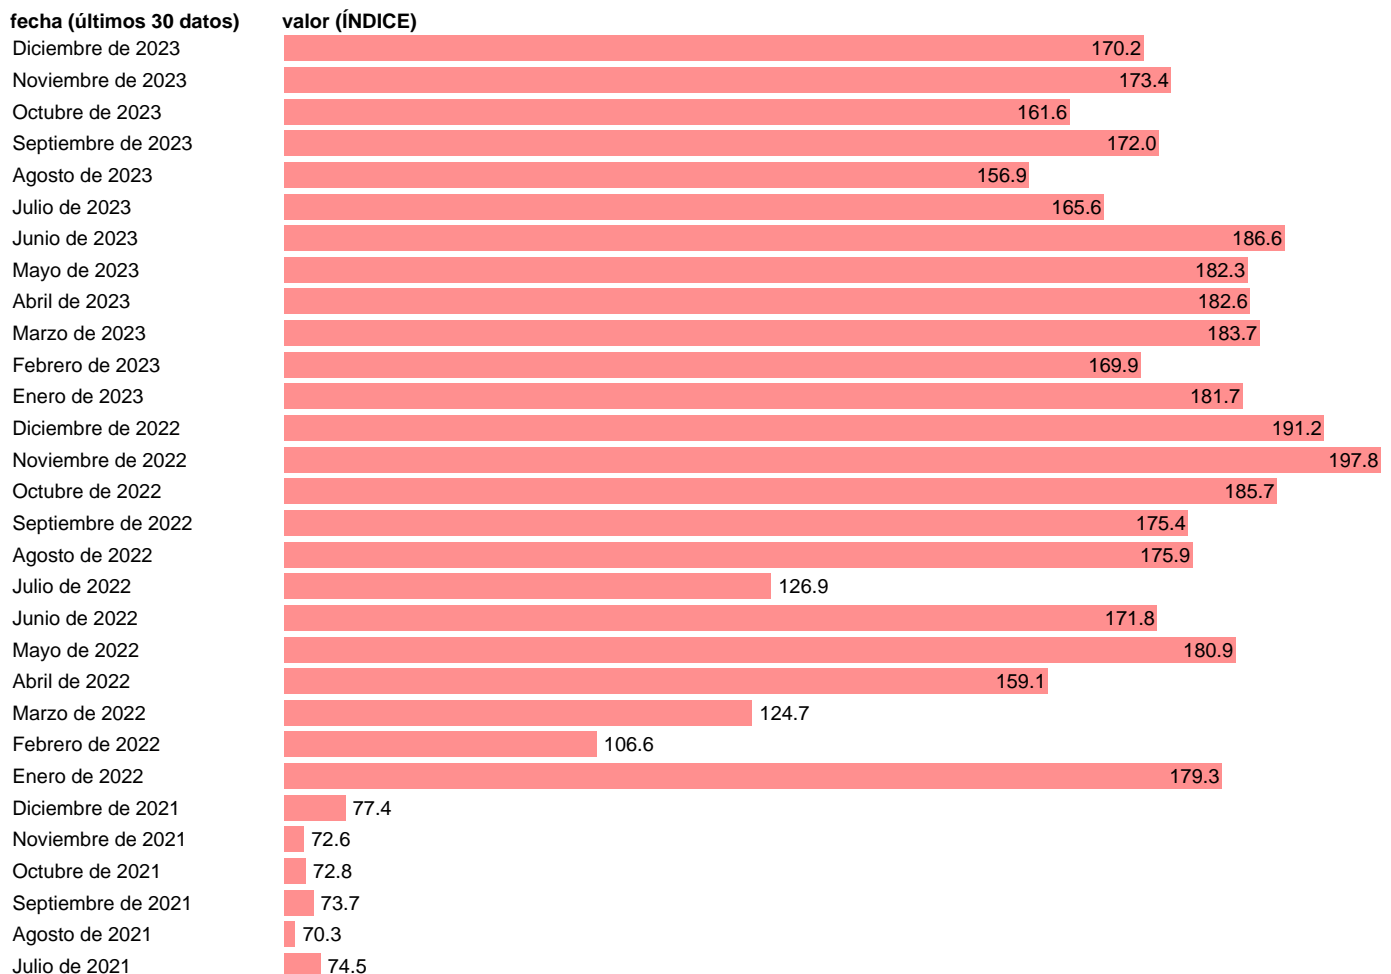

Notas: **Índices de valor unitario** (metodología disponible en <https://portal.mineco.gob.es/es-es/economiaayempresa/EconomiaInformesMacro>). TIO: TABLAS INPUT-OUTPUT.

Fuente: **ELABORACIÓN PROPIA.**

Frecuencia: **Mensual.**

Unidades: **ÍNDICE.**

Datos disponibles desde **Enero de 2005** hasta **Diciembre de 2023**.

Valor más alto alcanzado en Noviembre de 2022: **197.8**.

Valor más bajo alcanzado en Agosto de 2013: **56**.

[Pulse aquí](#) para acceder a los datos completos actualizados y a la representación gráfica estadística.