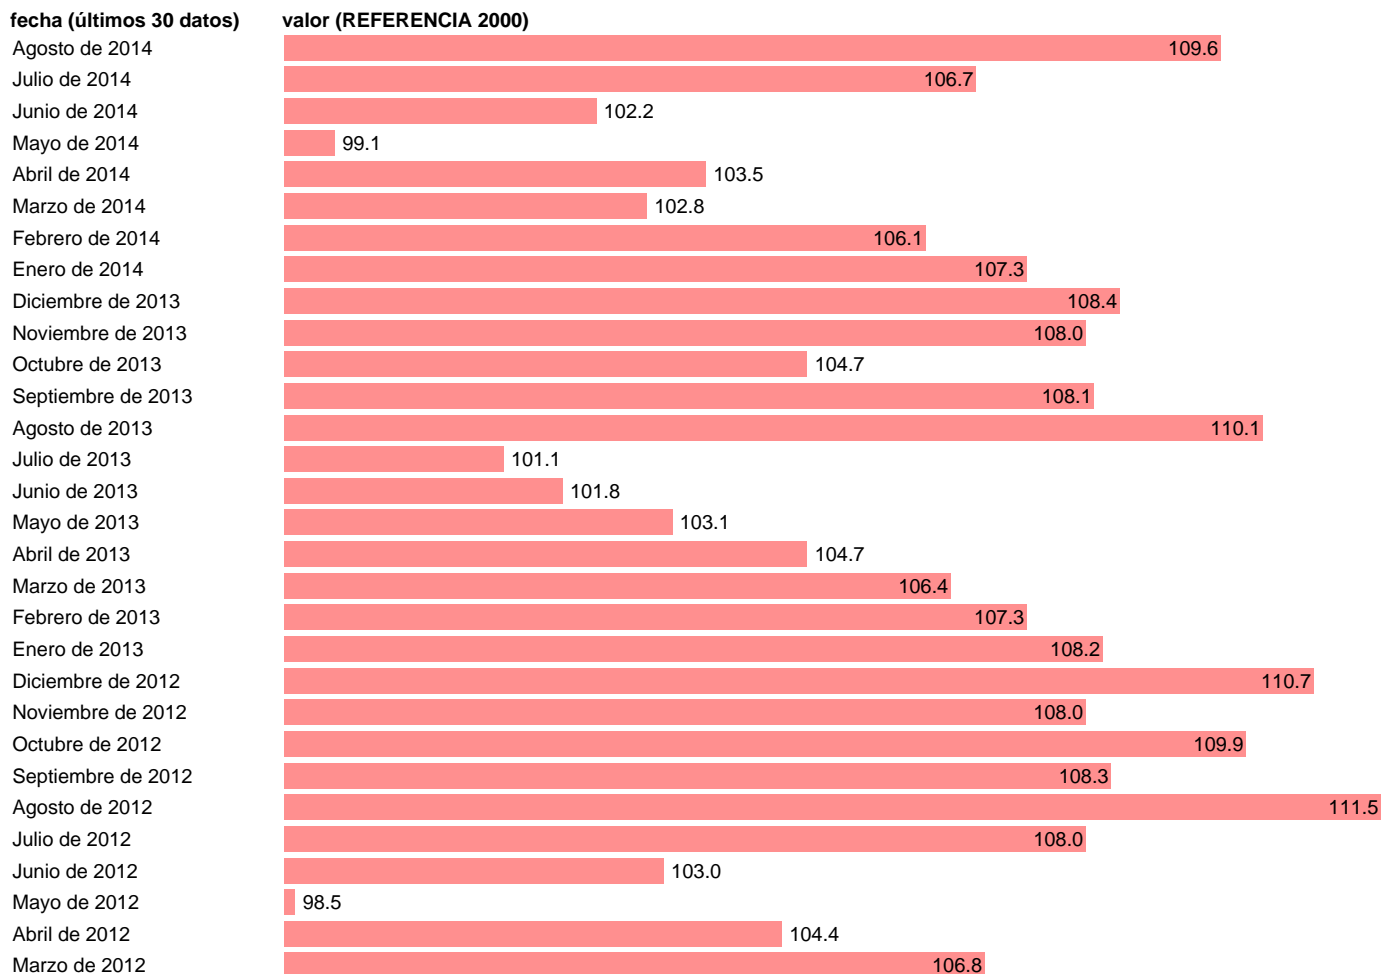

Notas: CNPA: CLASIFICACIÓN NACIONAL DE PRODUCTOS ORDENADA POR ACTIVIDADES 1996. INDICE DE VALOR UNITARIO. PAASCHE ENCADENADO. ACTUALIZA: SGAM (AREA SECTOR EXTERIOR)

Fuente: MINISTERIO DE ECONOMÍA Y HACIENDA: SGACPE.

Frecuencia: Mensual.

Unidades: REFERENCIA 2000.

Datos disponibles desde Enero de 2000 hasta Agosto de 2014.

Valor más alto alcanzado en Agosto de 2012: 111.5.

Valor más bajo alcanzado en Mayo de 2007: 88.4.

[Pulse aquí](#) para acceder a los datos completos actualizados y a la representación gráfica estadística.