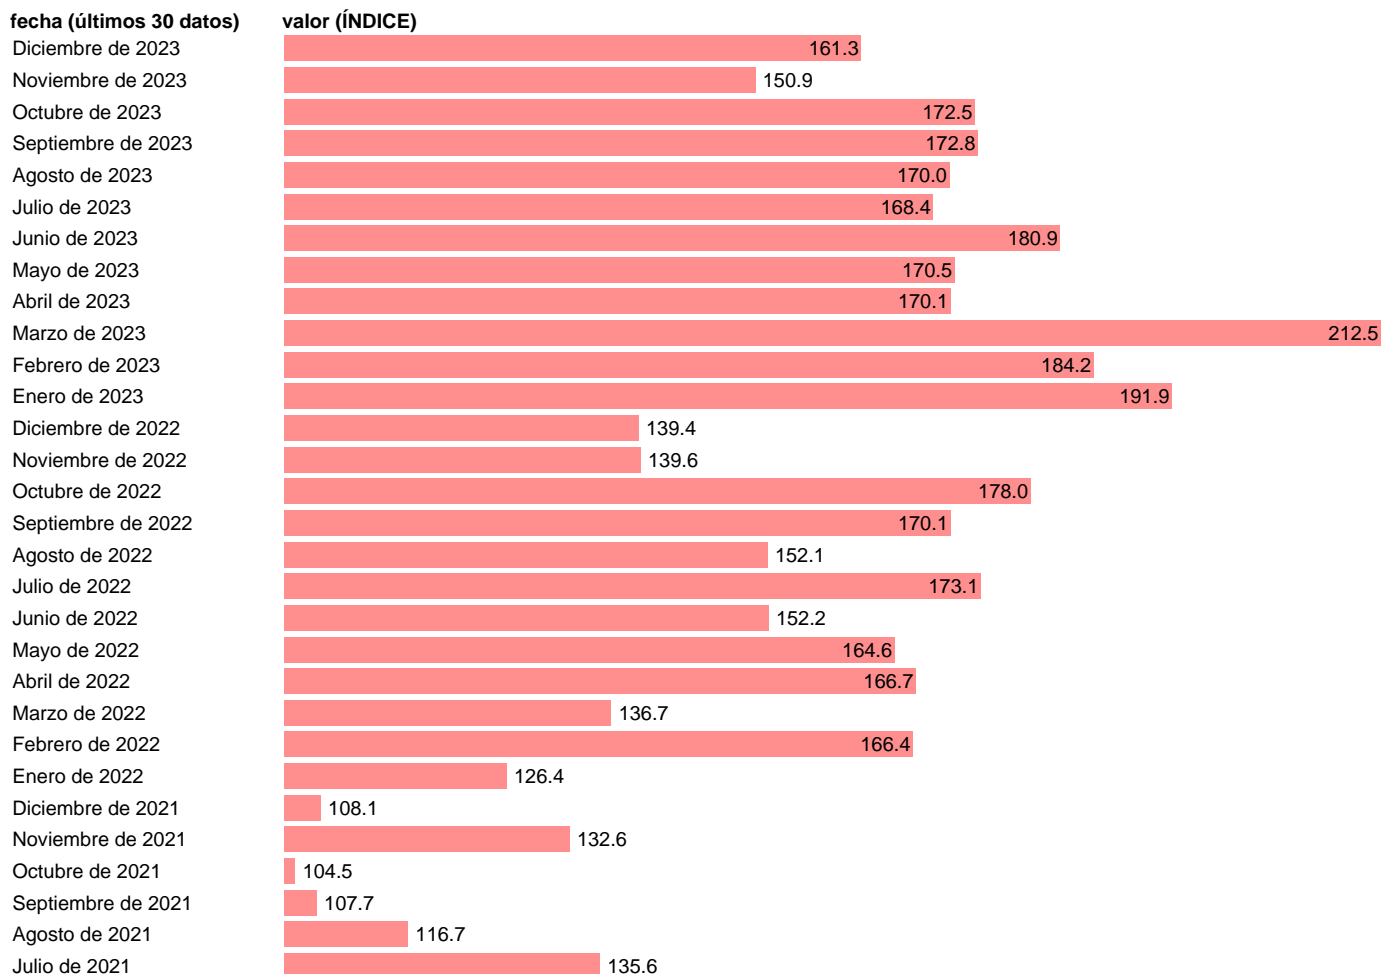

IVU. IMPORTACION. TIO. OTRO MATERIAL DE TRANSPORTE NCOP

Estadística: [IVU. IMPORTACION. TIO. OTRO MATERIAL DE TRANSPORTE NCOP](#)

Enlace permanente (Permalink): <https://tematicas.org/M1/555500/>

Notas: **Índices de valor unitario** (metodología disponible en <https://portal.mineco.gob.es/es-es/economiaayempresa/EconomiaInformesMacro>). TIO: TABLAS INPUT-OUTPUT.

Fuente: **ELABORACIÓN PROPIA.**

Frecuencia: **Mensual.**

Unidades: **ÍNDICE.**

Datos disponibles desde **Enero de 1995** hasta **Diciembre de 2023**.

Valor más alto alcanzado en Marzo de 2023: **212.5**.

Valor más bajo alcanzado en Diciembre de 1995: **41.1**.

[Pulse aquí](#) para acceder a los datos completos actualizados y a la representación gráfica estadística.