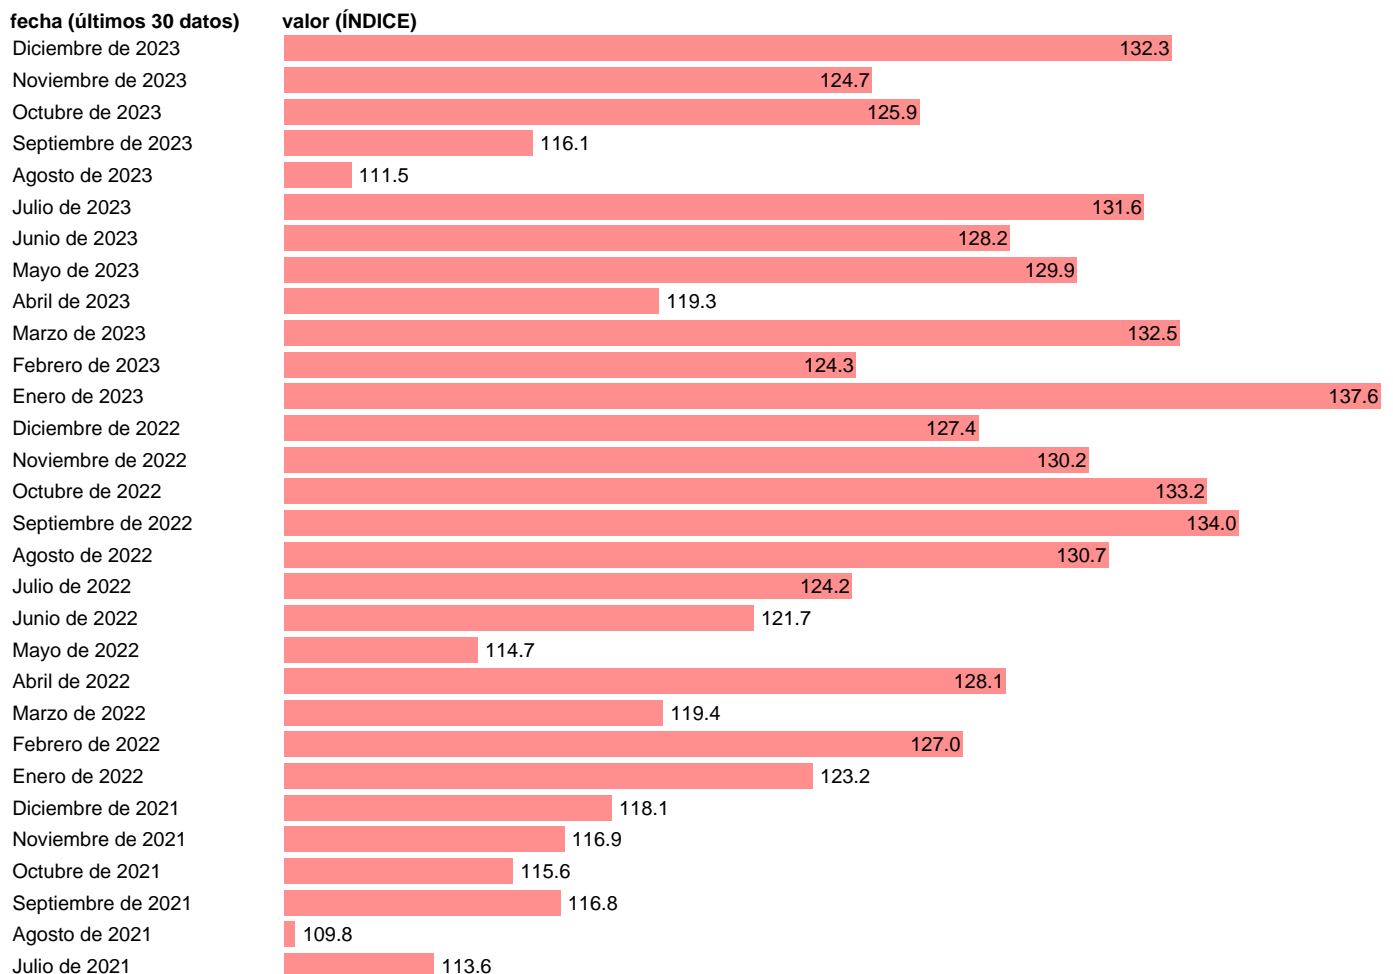

IVU. IMPORTACION. OCDE TOTAL. BIENES INTERMEDIOS

Estadística: [IVU. IMPORTACION. OCDE TOTAL. BIENES INTERMEDIOS](#)

Enlace permanente (Permalink): <https://tematicas.org/M1/555z043/>

Notas: **Índices de valor unitario** (metodología disponible en <https://portal.mineco.gob.es/es-es/economiaayempresa/EconomialInformesMacro>).

Fuente: **ELABORACIÓN PROPIA.**
Frecuencia: **Mensual.**
Unidades: **ÍNDICE.**

Datos disponibles desde **Enero de 2000** hasta **Diciembre de 2023**.
Valor más alto alcanzado en Enero de 2023: **137.6**.
Valor más bajo alcanzado en Marzo de 2016: **89.2**.

[Pulse aquí](#) para acceder a los datos completos actualizados y a la representación gráfica estadística.