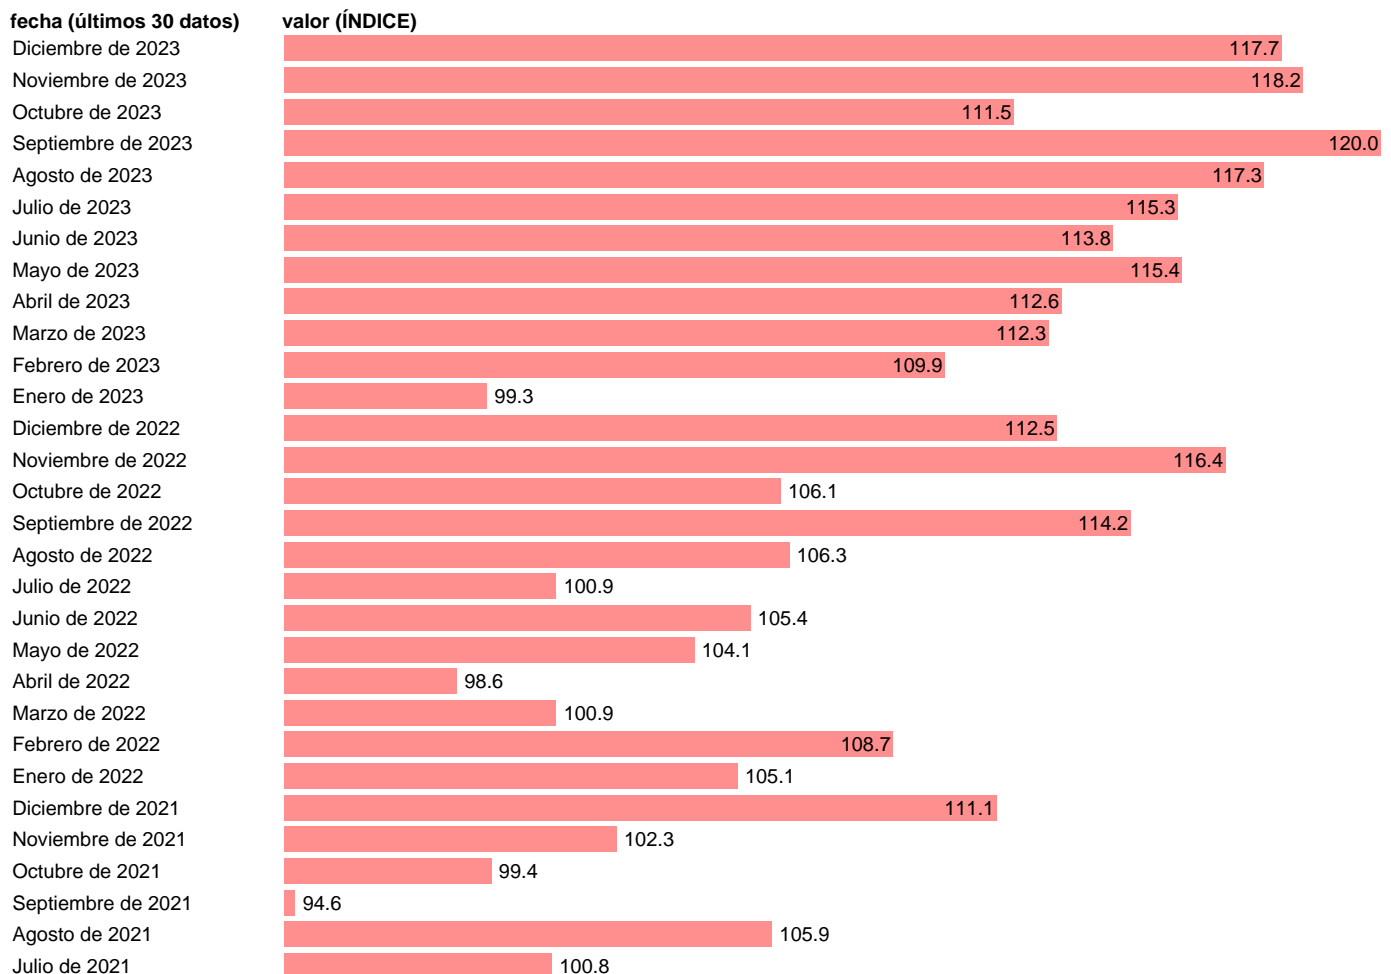

## IVU. IMPORTACION. OCDE TOTAL. BIENES CAPITAL

Estadística: [IVU. IMPORTACION. OCDE TOTAL. BIENES CAPITAL](#)

Enlace permanente (Permalink): <https://tematicas.org/M1/555z042/>

Notas: **Índices de valor unitario** (metodología disponible en <https://portal.mineco.gob.es/es-es/economiaempresa/EconomialInformesMacro>).

Fuente: **ELABORACIÓN PROPIA.**  
Frecuencia: **Mensual.**  
Unidades: **ÍNDICE.**

Datos disponibles desde **Enero de 2000** hasta **Diciembre de 2023**.  
Valor más alto alcanzado en Noviembre de 2000: **125**.  
Valor más bajo alcanzado en Octubre de 2013: **80.5**.

[Pulse aquí](#) para acceder a los datos completos actualizados y a la representación gráfica estadística.