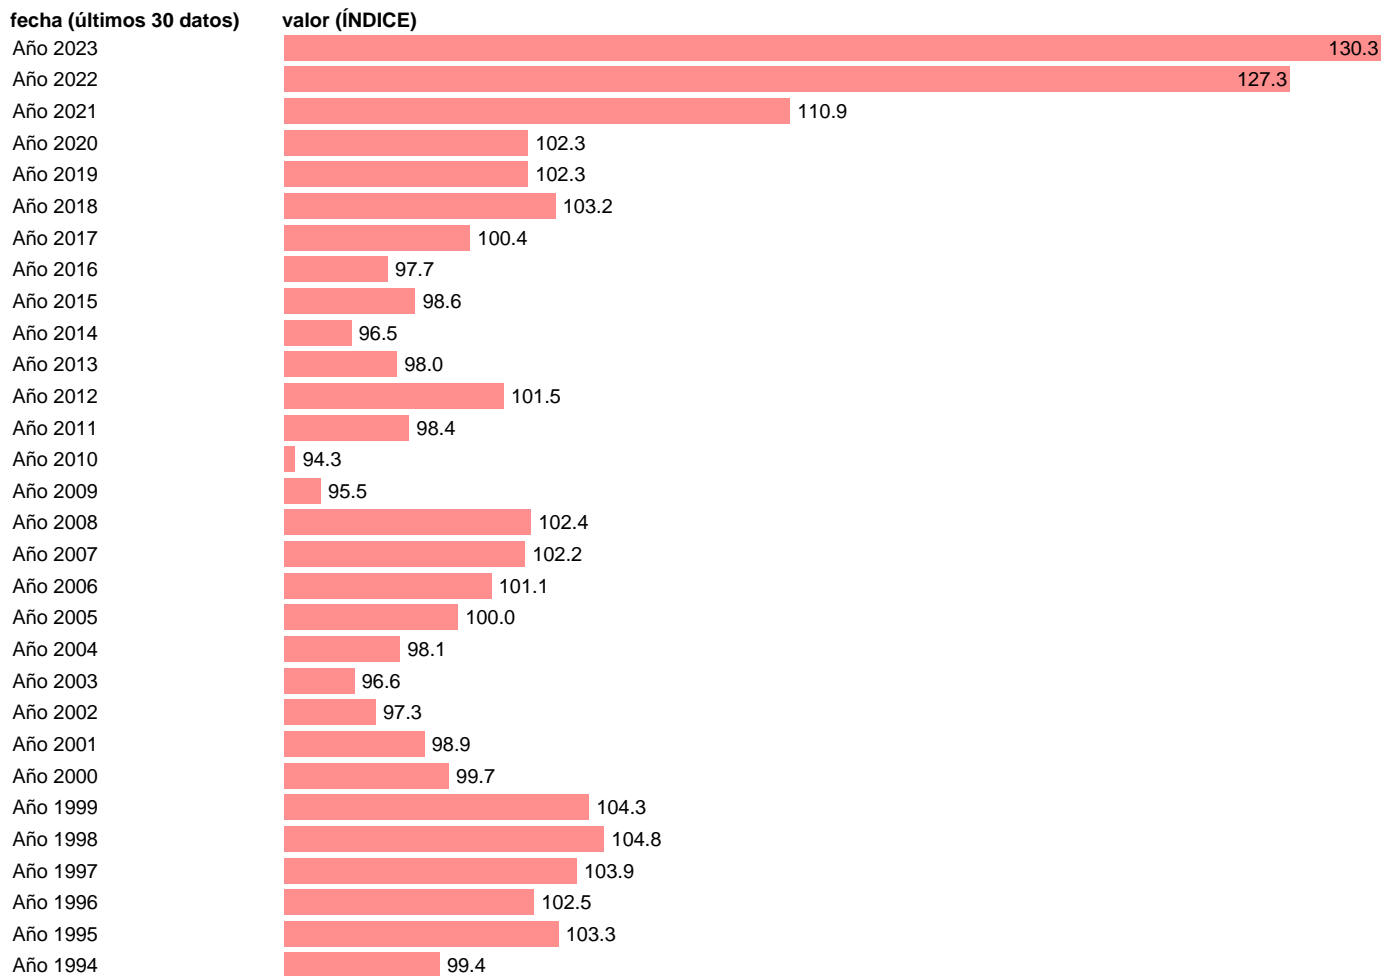

## IVU. IMPORTACION. OCDE TOTAL. ANUALES

Estadística: [IVU. IMPORTACION. OCDE TOTAL. ANUALES](#)

Enlace permanente (Permalink): <https://tematicas.org/M1/555z04a/>

Notas: **Índices de valor unitario (metodología disponible en <https://portal.mineco.gob.es/es-es/economiaempresa/EconomialInformesMacro>).**

Fuente: **ELABORACIÓN PROPIA.**

Frecuencia: **Anual.**

Unidades: **ÍNDICE.**

Datos disponibles desde **Año 1991** hasta **Año 2023**.

Valor más alto alcanzado en Año 2023: **130.3**.

Valor más bajo alcanzado en Año 1991: **90.3**.

[Pulse aquí](#) para acceder a los datos completos actualizados y a la representación gráfica estadística.