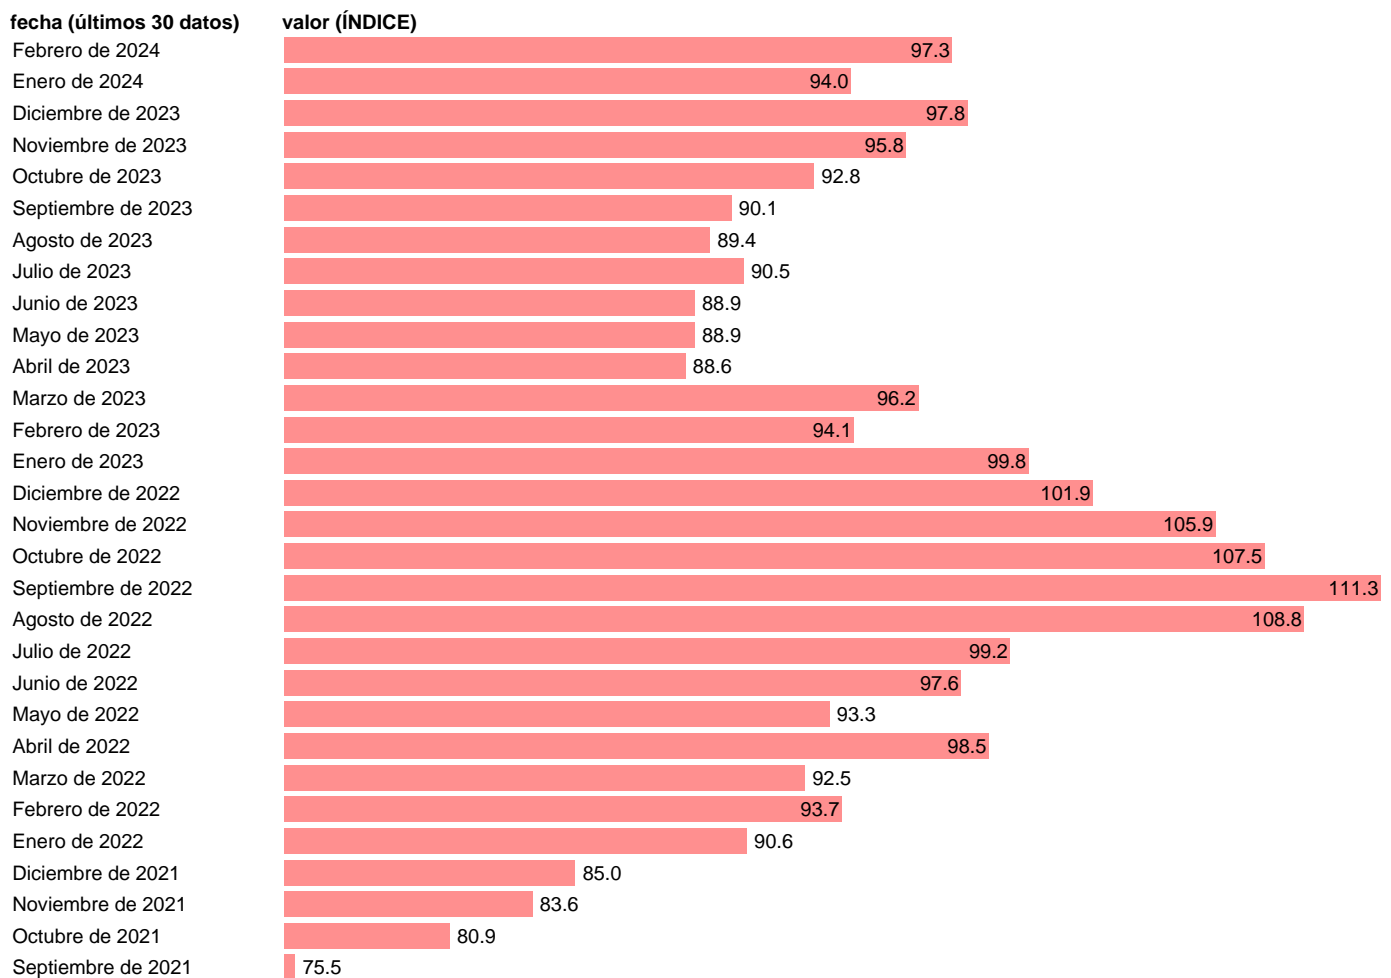

## IVU. IMPORTACION. NO-UE

Estadística: [IVU. IMPORTACION. NO-UE](#)

Enlace permanente (Permalink): <https://tematicas.org/M1/555z05/>

Notas: **Índices de valor unitario (metodología disponible en <https://portal.mineco.gob.es/es-es/economiaempresa/EconomialInformesMacro>).**

Fuente: **ELABORACIÓN PROPIA.**

Frecuencia: **Mensual.**

Unidades: **ÍNDICE.**

Datos disponibles desde **Enero de 2000** hasta **Febrero de 2024**.

Valor más alto alcanzado en Septiembre de 2022: **111.3**.

Valor más bajo alcanzado en Febrero de 2004: **48.4**.

[Pulse aquí](#) para acceder a los datos completos actualizados y a la representación gráfica estadística.