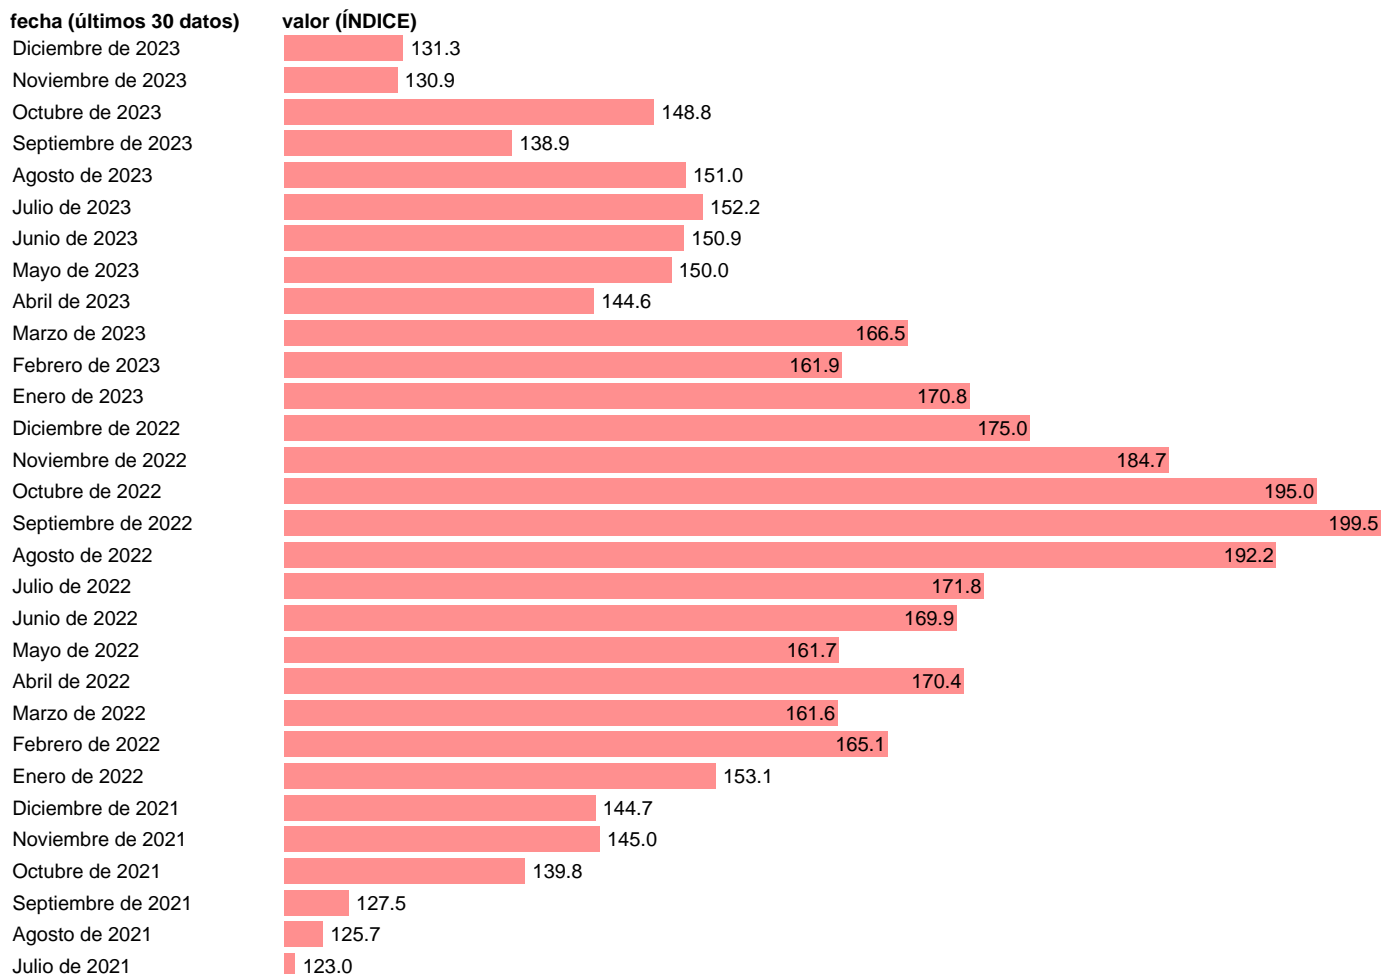

IVU. IMPORTACION. NO-UE. BIENES INTERMEDIOS

Estadística: [IVU. IMPORTACION. NO-UE. BIENES INTERMEDIOS](#)

Enlace permanente (Permalink): <https://tematicas.org/M1/555z053/>

Notas: **Índices de valor unitario** (metodología disponible en <https://portal.mineco.gob.es/es-es/economiaayempresa/EconomialInformesMacro>).

Fuente: **ELABORACIÓN PROPIA.**
Frecuencia: **Mensual.**
Unidades: **ÍNDICE.**

Datos disponibles desde **Enero de 2000** hasta **Diciembre de 2023**.
Valor más alto alcanzado en Septiembre de 2022: **199.5**.
Valor más bajo alcanzado en Diciembre de 2003: **78.3**.

[Pulse aquí](#) para acceder a los datos completos actualizados y a la representación gráfica estadística.