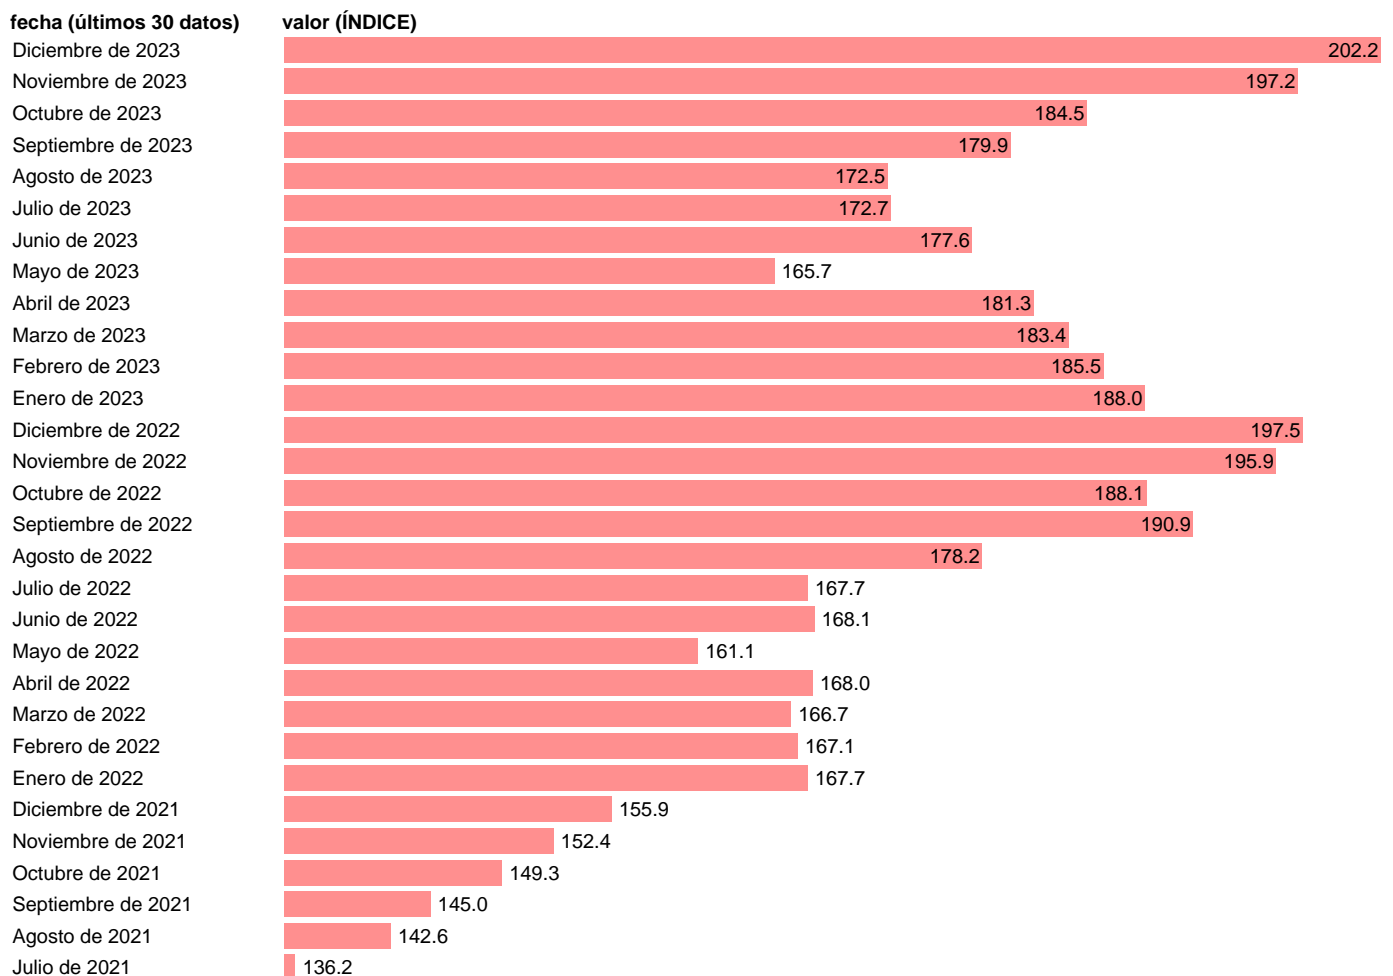

IVU. IMPORTACION. NO-UE. BIENES CONSUMO

Estadística: [IVU. IMPORTACION. NO-UE. BIENES CONSUMO](#)

Enlace permanente (Permalink): <https://tematicas.org/M1/555z051/>

Notas: **Índices de valor unitario (metodología disponible en <https://portal.mineco.gob.es/es-es/economiayempresa/EconomialInformesMacro>).**

Fuente: **ELABORACIÓN PROPIA.**

Frecuencia: **Mensual.**

Unidades: **ÍNDICE.**

Datos disponibles desde **Enero de 2000** hasta **Diciembre de 2023**.

Valor más alto alcanzado en Diciembre de 2023: **202.2**.

Valor más bajo alcanzado en Noviembre de 2009: **89.8**.

[Pulse aquí](#) para acceder a los datos completos actualizados y a la representación gráfica estadística.