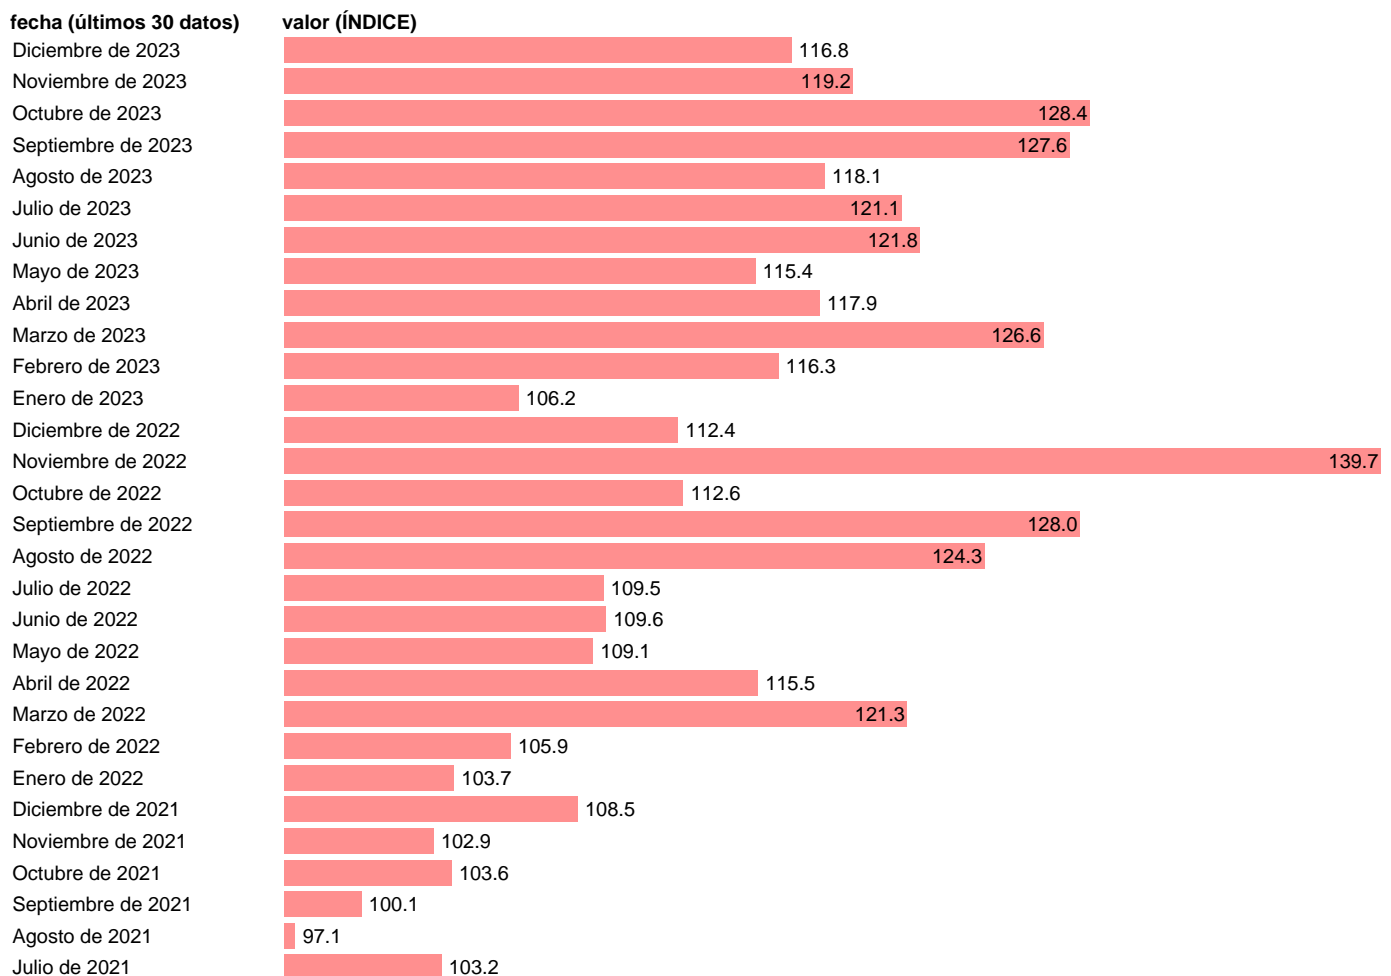

IVU. IMPORTACION. NO-UE. BIENES CAPITAL

Estadística: [IVU. IMPORTACION. NO-UE. BIENES CAPITAL](#)

Enlace permanente (Permalink): <https://tematicas.org/M1/555z052/>

Notas: **Índices de valor unitario (metodología disponible en <https://portal.mineco.gob.es/es-es/economiayempresa/EconomialInformesMacro>).**

Fuente: **ELABORACIÓN PROPIA.**

Frecuencia: **Mensual.**

Unidades: **ÍNDICE.**

Datos disponibles desde **Enero de 2000** hasta **Diciembre de 2023**.

Valor más alto alcanzado en Noviembre de 2022: **139.7**.

Valor más bajo alcanzado en Marzo de 2014: **63.6**.

[Pulse aquí](#) para acceder a los datos completos actualizados y a la representación gráfica estadística.