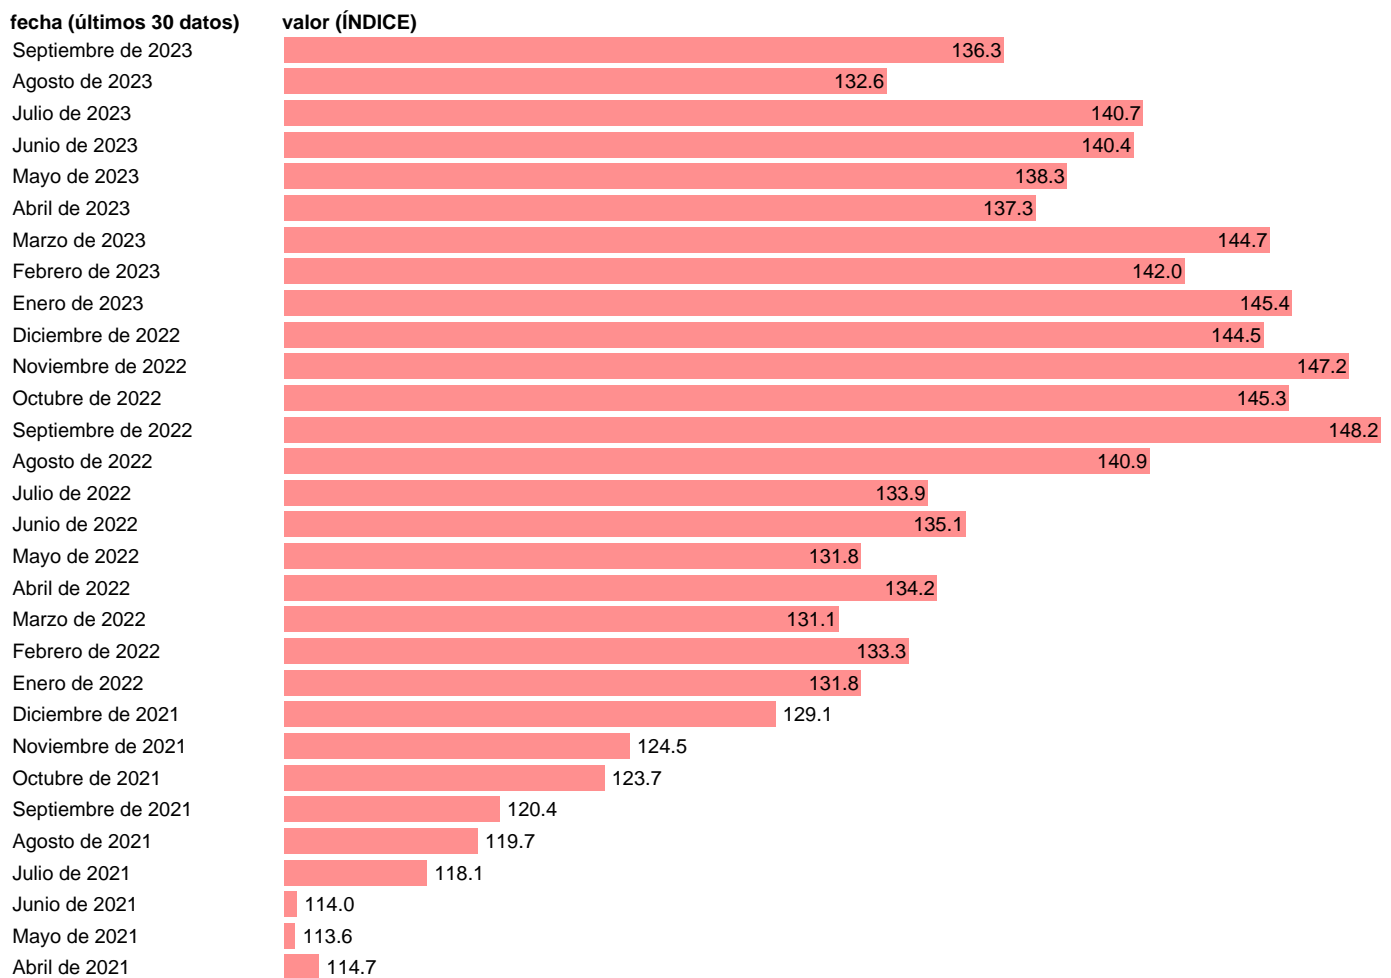

IVU IMPORT NO ENERGÉTICA

Estadística: [IVU IMPORT NO ENERGÉTICA](#)

Enlace permanente (Permalink): <https://tematicas.org/M1/555r01/>

Notas: **ÍNDICE DE VALOR UNITARIO. PAASCHE ENCADENADO. SERIE ENLAZADA. ACTUALIZA: SGPE (ÁREA SECTOR EXTERIOR).**

Fuente: **ELABORACIÓN PROPIA.**

Frecuencia: **Mensual.**

Unidades: **ÍNDICE.**

Datos disponibles desde **Enero de 1981** hasta **Septiembre de 2023**.

Valor más alto alcanzado en Julio de 1984: **151.3**.

Valor más bajo alcanzado en Enero de 1981: **70.7**.

[Pulse aquí](#) para acceder a los datos completos actualizados y a la representación gráfica estadística.