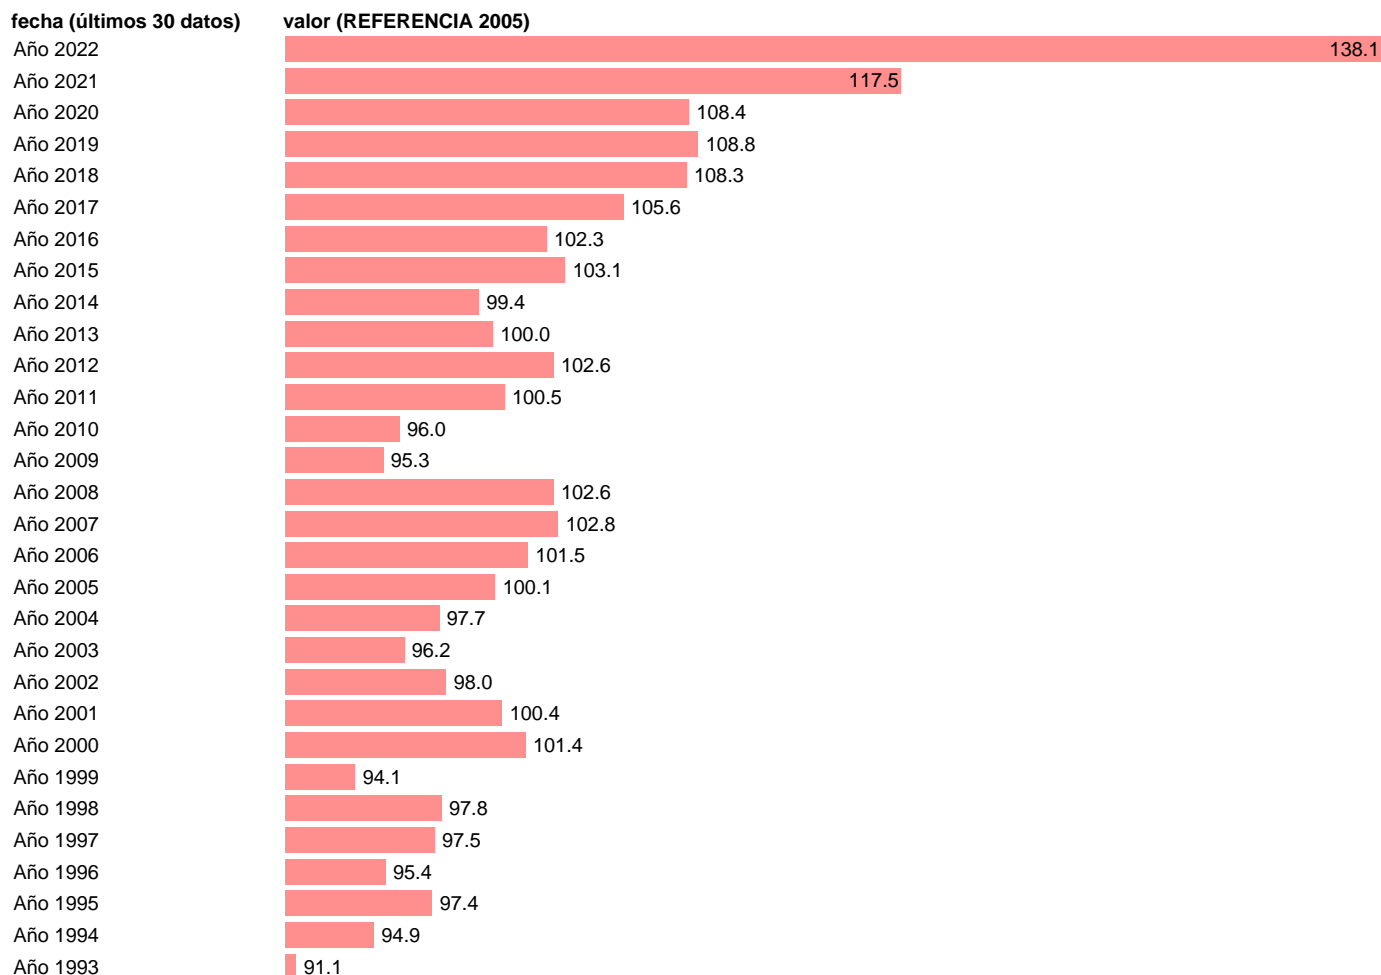

IVU IMPORT NO ENERGÉTICA. ANUALES

Estadística: [IVU IMPORT NO ENERGÉTICA. ANUALES](#)

Enlace permanente (Permalink): <https://tematicas.org/M1/555r01a/>

Notas: **ÍNDICE DE VALOR UNITARIO. PAASCHE ENCADENADO. ACTUALIZA: SGPE (ÁREA SECTOR EXTERIOR).**

Fuente: **METD: SGPE.**

Frecuencia: **Anual.**

Unidades: **REFERENCIA 2005.**

Datos disponibles desde **Año 1981** hasta **Año 2022**.

Valor más alto alcanzado en Año 2022: **138.1**.

Valor más bajo alcanzado en Año 1981: **77.4**.

[Pulse aquí](#) para acceder a los datos completos actualizados y a la representación gráfica estadística.