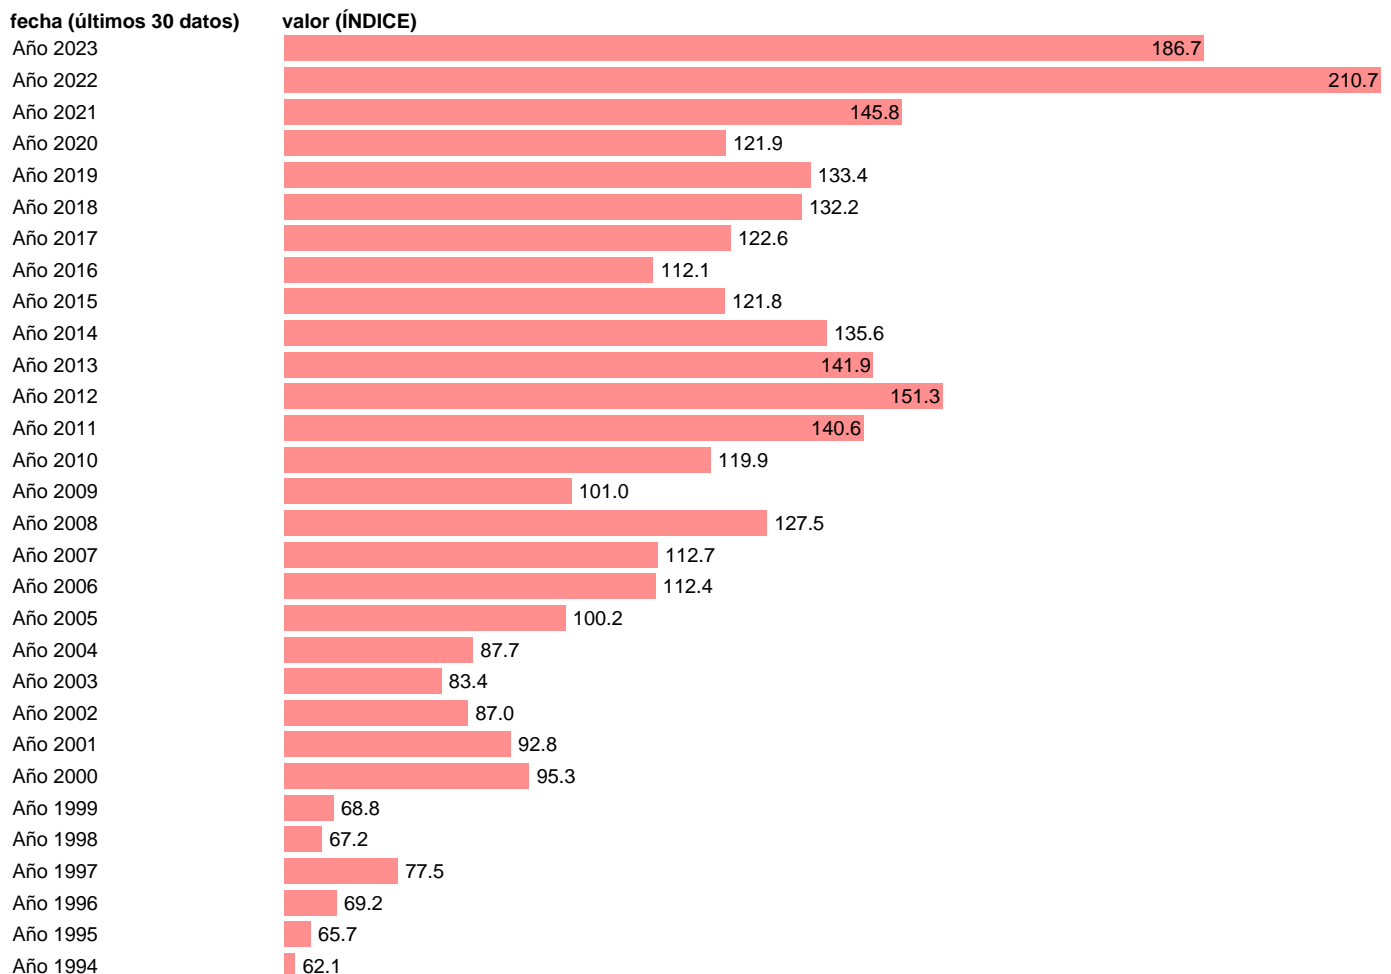

IVU. IMPORTACION. RESTO DEL MUNDO. TOTAL - OCDE. ANUALES

Estadística: [IVU. IMPORTACION. RESTO DEL MUNDO. TOTAL - OCDE. ANUALES](#)

Enlace permanente (Permalink): <https://tematicas.org/M1/555z03a/>

Notas: **Índices de valor unitario** (metodología disponible en <https://portal.mineco.gob.es/es-es/economiaayempresa/EconomialInformesMacro>).

Fuente: **ELABORACIÓN PROPIA.**

Frecuencia: **Anual.**

Unidades: **ÍNDICE.**

Datos disponibles desde **Año 1991** hasta **Año 2023**.

Valor más alto alcanzado en Año 2022: **210.7**.

Valor más bajo alcanzado en Año 1992: **53.2**.

[Pulse aquí](#) para acceder a los datos completos actualizados y a la representación gráfica estadística.