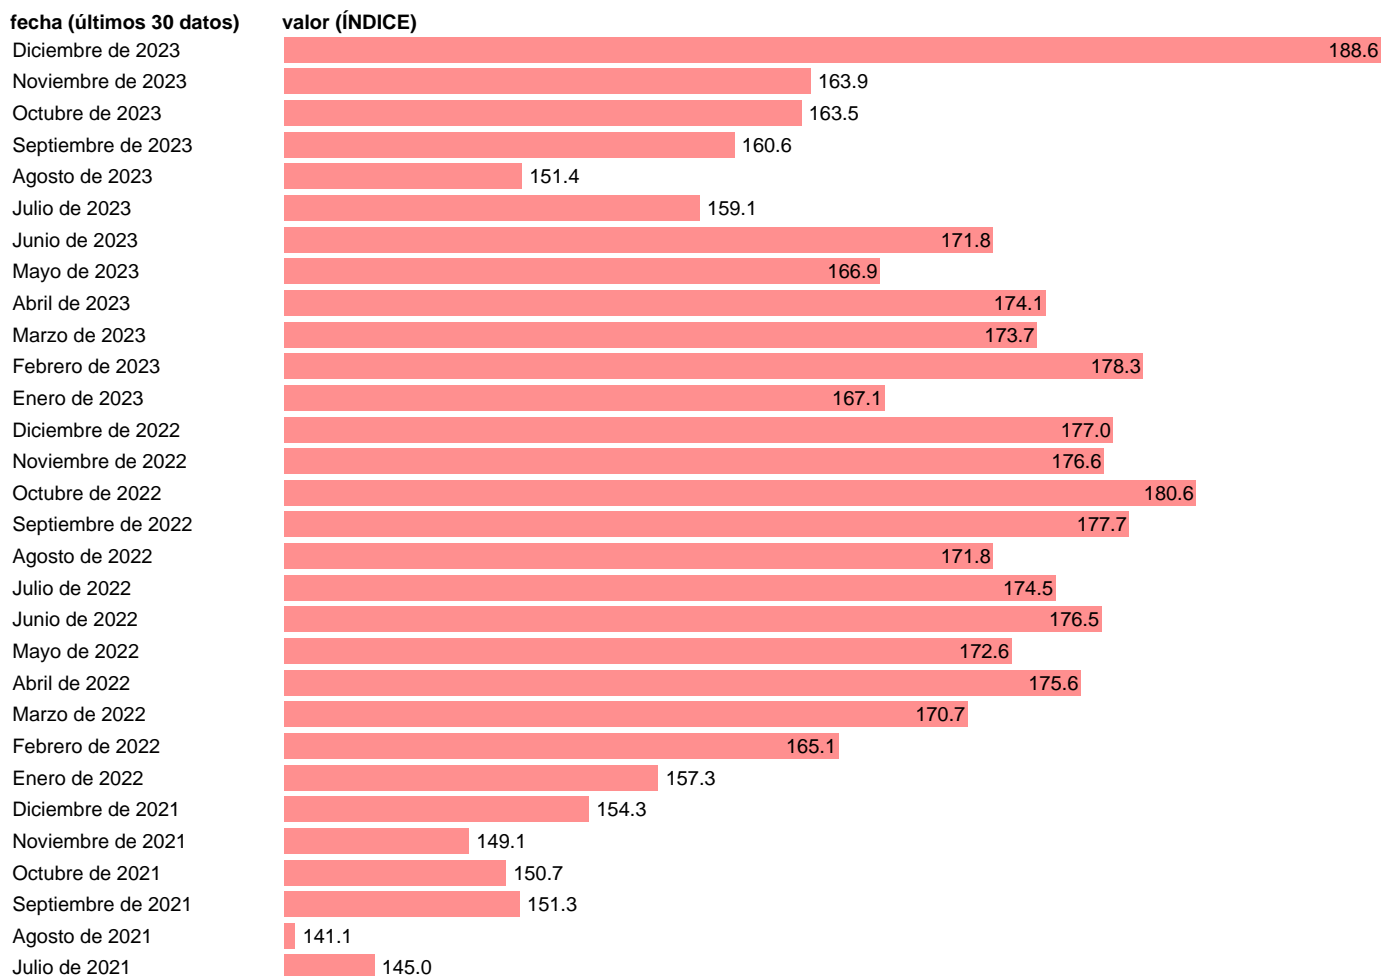

## IVU. IMPORTACION. TIO. MUEBLES

Estadística: [IVU. IMPORTACION. TIO. MUEBLES](#)

Enlace permanente (Permalink): <https://tematicas.org/M1/555510/>

Notas: **Índices de valor unitario (metodología disponible en <https://portal.mineco.gob.es/es-es/economiaempresa/EconomialInformesMacro>)**. TIO: TABLAS INPUT-OUTPUT.

Fuente: **ELABORACIÓN PROPIA.**

Frecuencia: **Mensual.**

Unidades: **ÍNDICE.**

Datos disponibles desde **Enero de 1995** hasta **Diciembre de 2023**.

Valor más alto alcanzado en Diciembre de 2023: **188.6**.

Valor más bajo alcanzado en Octubre de 2009: **81.6**.

[Pulse aquí](#) para acceder a los datos completos actualizados y a la representación gráfica estadística.