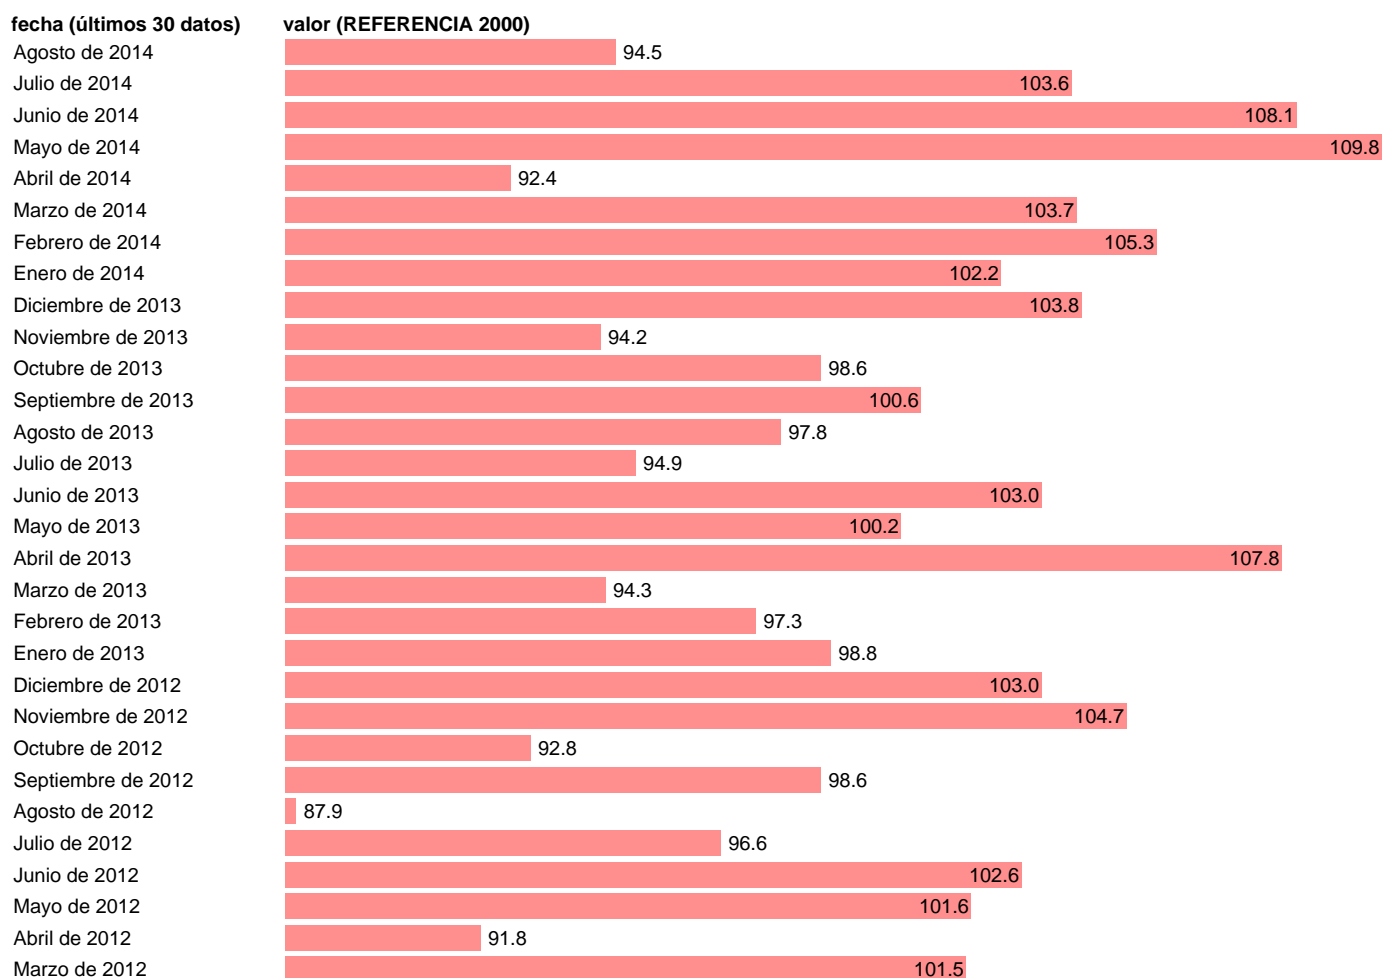

IVU IMPORT MUEBLES (CNPA 36.1)

Estadística: [IVU IMPORT MUEBLES \(CNPA 36.1\)](#)

Enlace permanente (Permalink): <https://tematicas.org/M1/555530/>

Notas: **CNPA: CLASIFICACIÓN NACIONAL DE PRODUCTOS ORDENADA POR ACTIVIDADES 1996. INDICE DE VALOR UNITARIO. PAASCHE ENCADENADO. SERIE ENLAZADA. ACTUALIZA: SGAM (AREA SECTOR EXTERIOR).**

Fuente: **MINISTERIO DE ECONOMÍA Y HACIENDA: SGACPE.**

Frecuencia: **Mensual.**

Unidades: **REFERENCIA 2000.**

Datos disponibles desde **Enero de 1995** hasta **Agosto de 2014**.

Valor más alto alcanzado en Diciembre de 2001: **119.2**.

Valor más bajo alcanzado en Octubre de 2009: **72.5**.

[Pulse aquí](#) para acceder a los datos completos actualizados y a la representación gráfica estadística.