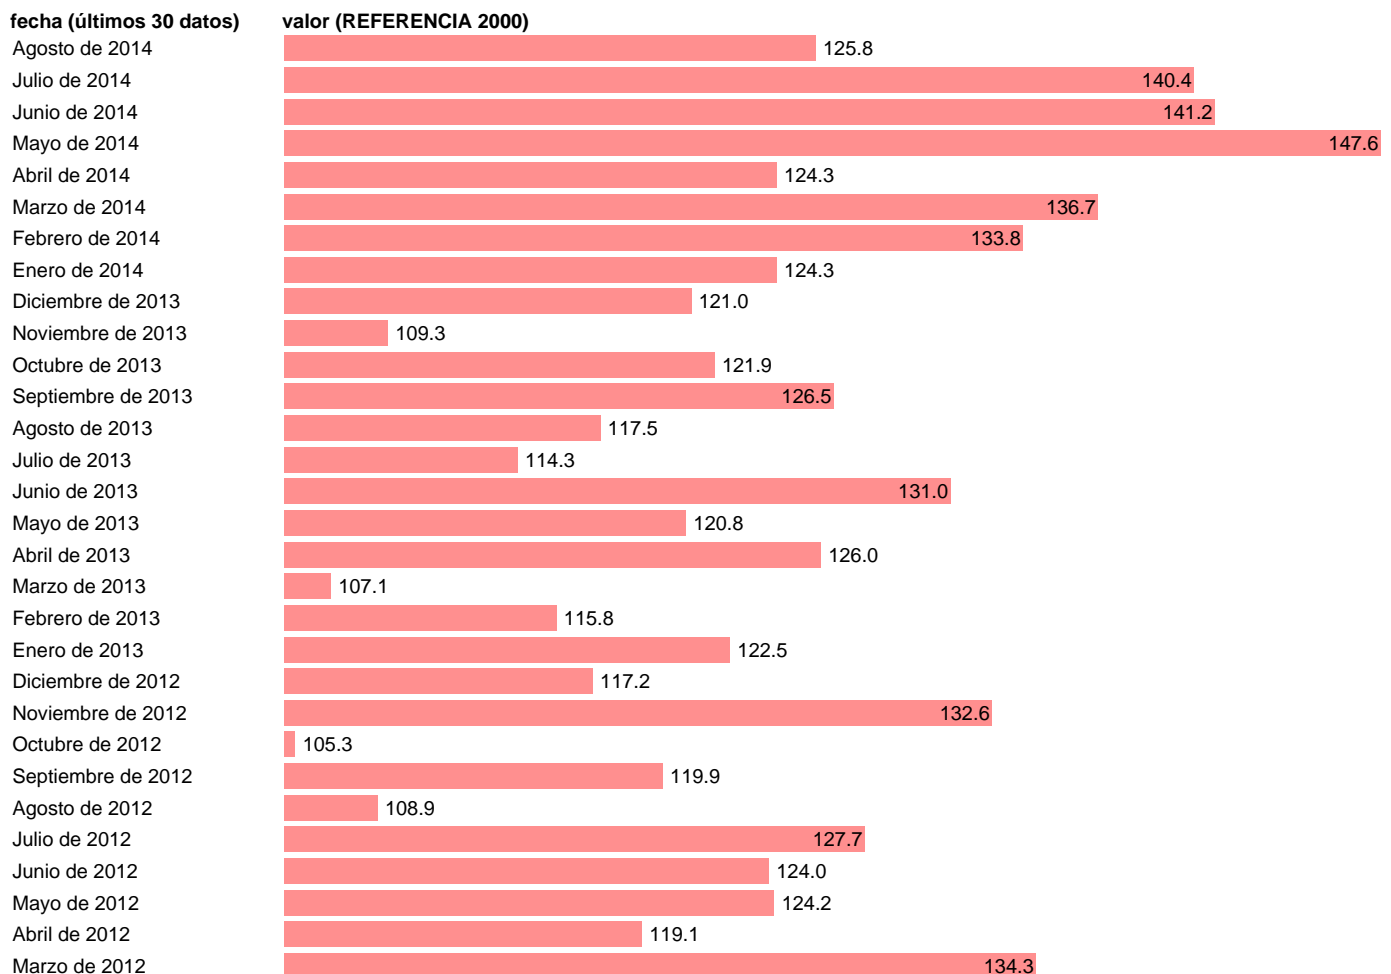

IVU IMPORT MUEBLES (CNPA 36.1) B. INTERMEDIOS

Estadística: [IVU IMPORT MUEBLES \(CNPA 36.1\) B. INTERMEDIOS](#)

Enlace permanente (Permalink): <https://tematicas.org/M1/555533/>

Notas: CNPA: CLASIFICACIÓN NACIONAL DE PRODUCTOS ORDENADA POR ACTIVIDADES 1996. INDICE DE VALOR UNITARIO. PAASCHE ENCADENADO. ACTUALIZA: SGAM (AREA SECTOR EXTERIOR)

Fuente: MINISTERIO DE ECONOMÍA Y HACIENDA: SGACPE.
Frecuencia: Mensual.
Unidades: REFERENCIA 2000.

Datos disponibles desde Enero de 2000 hasta Agosto de 2014.
Valor más alto alcanzado en Mayo de 2014: 147.6.
Valor más bajo alcanzado en Agosto de 2002: 85.6.

[Pulse aquí](#) para acceder a los datos completos actualizados y a la representación gráfica estadística.