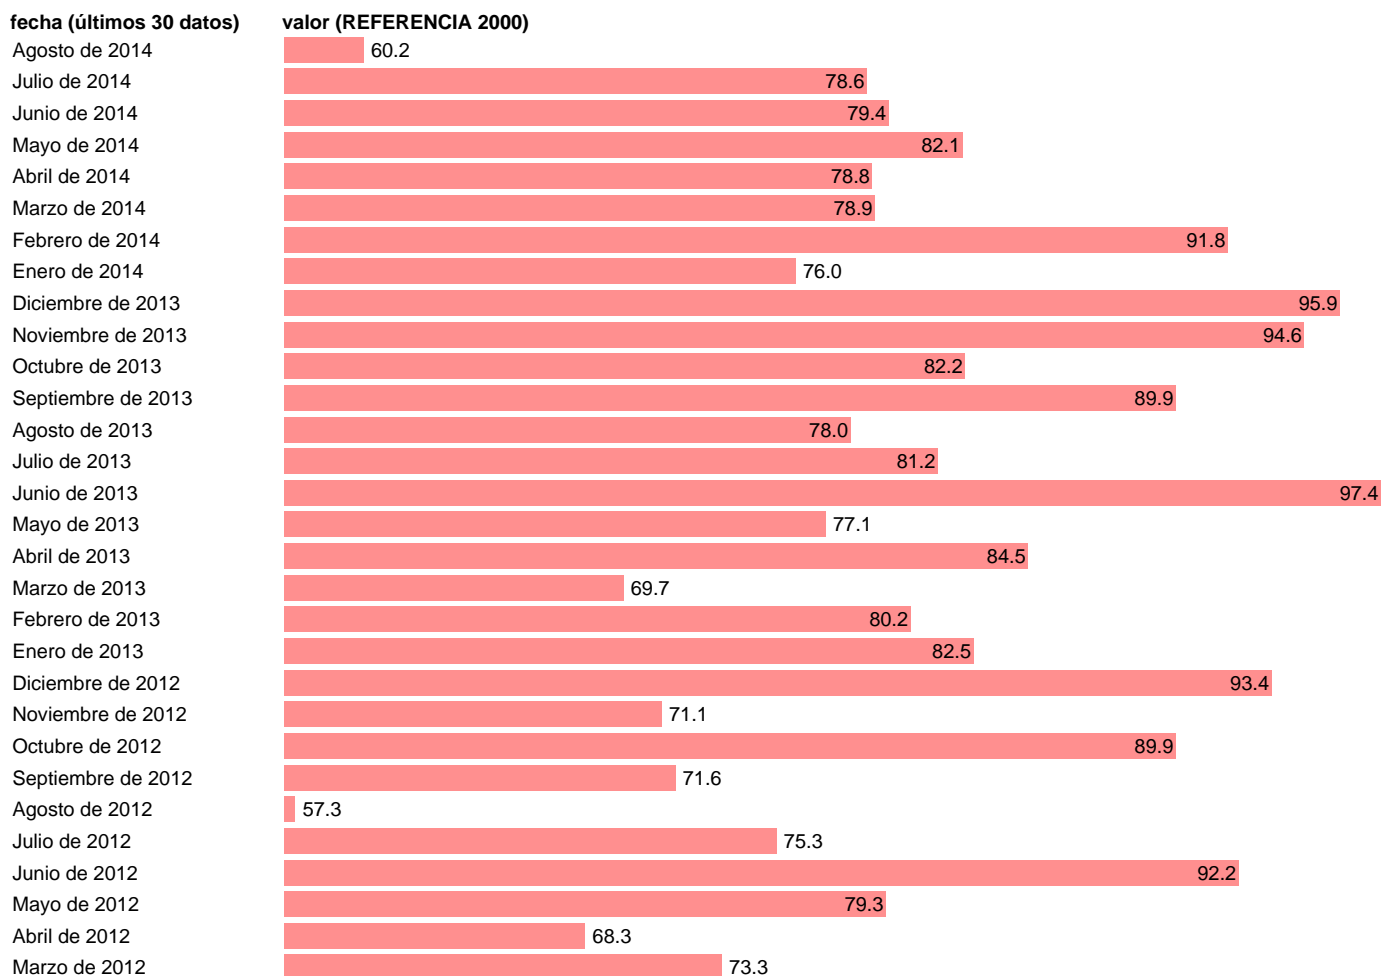

IVU IMPORT MUEBLES (CNPA 36.1) B. CAPITAL

Estadística: [IVU IMPORT MUEBLES \(CNPA 36.1\) B. CAPITAL](#)

Enlace permanente (Permalink): <https://tematicas.org/M1/555532/>

Notas: **CNPA: CLASIFICACIÓN NACIONAL DE PRODUCTOS ORDENADA POR ACTIVIDADES 1996. INDICE DE VALOR UNITARIO. PAASCHE ENCADENADO. ACTUALIZA: SGAM (AREA SECTOR EXTERIOR)**

Fuente: **MINISTERIO DE ECONOMÍA Y HACIENDA: SGACPE.**

Frecuencia: **Mensual.**

Unidades: **REFERENCIA 2000.**

Datos disponibles desde **Enero de 2000** hasta **Agosto de 2014**.

Valor más alto alcanzado en Noviembre de 2009: **129.8**.

Valor más bajo alcanzado en Agosto de 2012: **57.3**.

[Pulse aquí](#) para acceder a los datos completos actualizados y a la representación gráfica estadística.