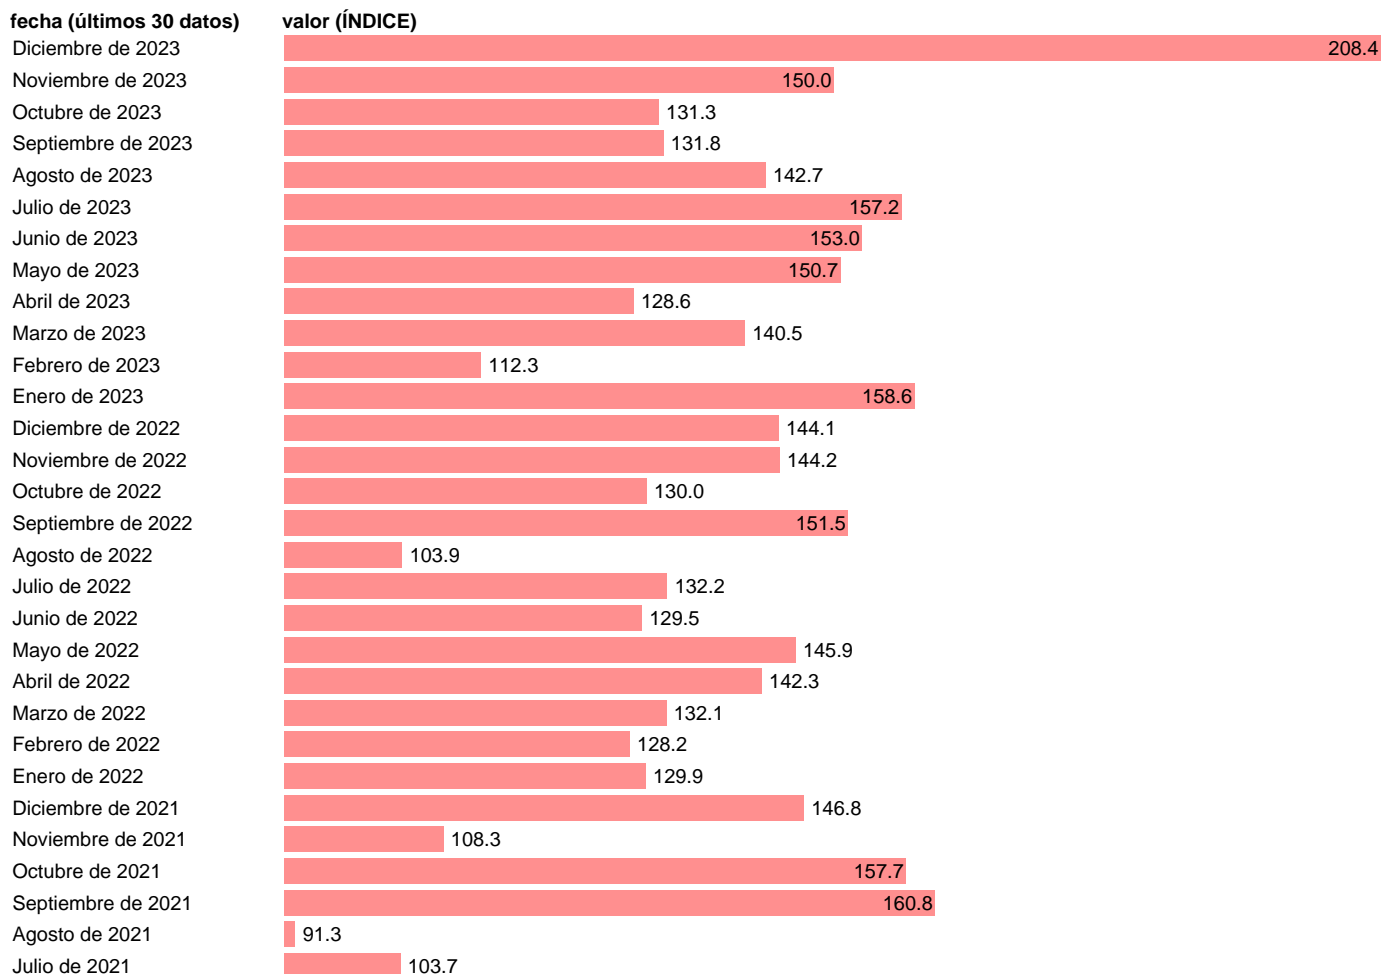

IVU. IMPORTACION. TIO. MUEBLES. BIENES CAPITAL

Estadística: [IVU. IMPORTACION. TIO. MUEBLES. BIENES CAPITAL](#)

Enlace permanente (Permalink): <https://tematicas.org/M1/555512/>

Notas: **Índices de valor unitario** (metodología disponible en <https://portal.mineco.gob.es/es-es/economiaayempresa/EconomialInformesMacro>). TIO: TABLAS INPUT-OUTPUT.

Fuente: **ELABORACIÓN PROPIA.**

Frecuencia: **Mensual.**

Unidades: **ÍNDICE.**

Datos disponibles desde **Enero de 2000** hasta **Diciembre de 2023**.

Valor más alto alcanzado en Diciembre de 2023: **208.4**.

Valor más bajo alcanzado en Septiembre de 2011: **60.5**.

[Pulse aquí](#) para acceder a los datos completos actualizados y a la representación gráfica estadística.