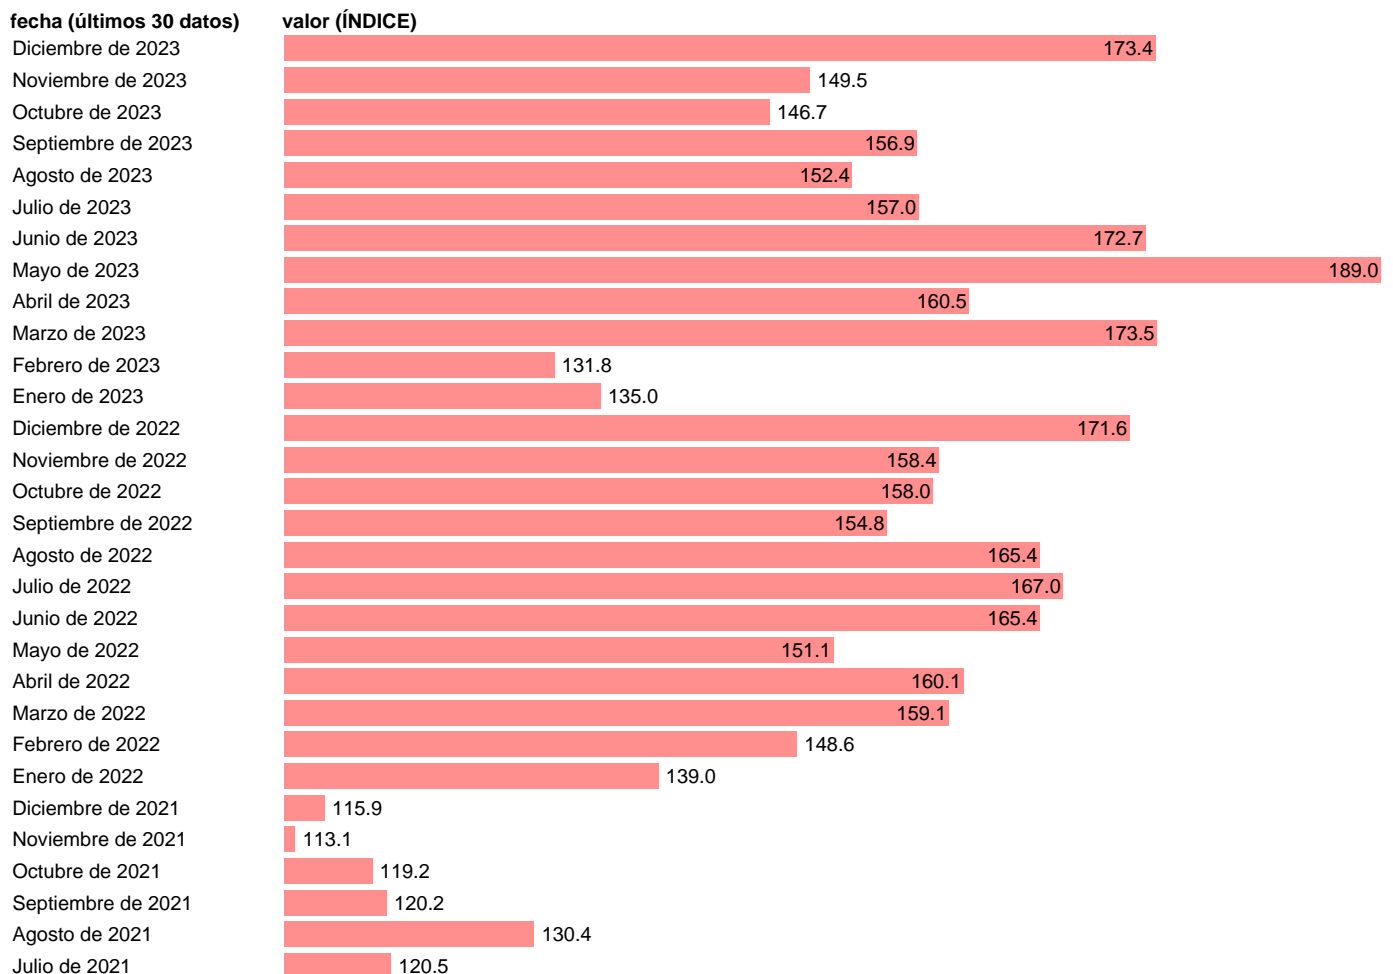

IVU. IMPORTACION. TIO. APARATOS DOMESTICOS

Estadística: [IVU. IMPORTACION. TIO. APARATOS DOMESTICOS](#)

Enlace permanente (Permalink): <https://tematicas.org/M1/555430/>

Notas: **Índices de valor unitario** (metodología disponible en <https://portal.mineco.gob.es/es-es/economiaayempresa/EconomiaInformesMacro>). TIO: TABLAS INPUT-OUTPUT.

Fuente: **ELABORACIÓN PROPIA.**

Frecuencia: **Mensual.**

Unidades: **ÍNDICE.**

Datos disponibles desde **Enero de 1995** hasta **Diciembre de 2023**.

Valor más alto alcanzado en Mayo de 2023: **189**.

Valor más bajo alcanzado en Noviembre de 1995: **61.5**.

[Pulse aquí](#) para acceder a los datos completos actualizados y a la representación gráfica estadística.