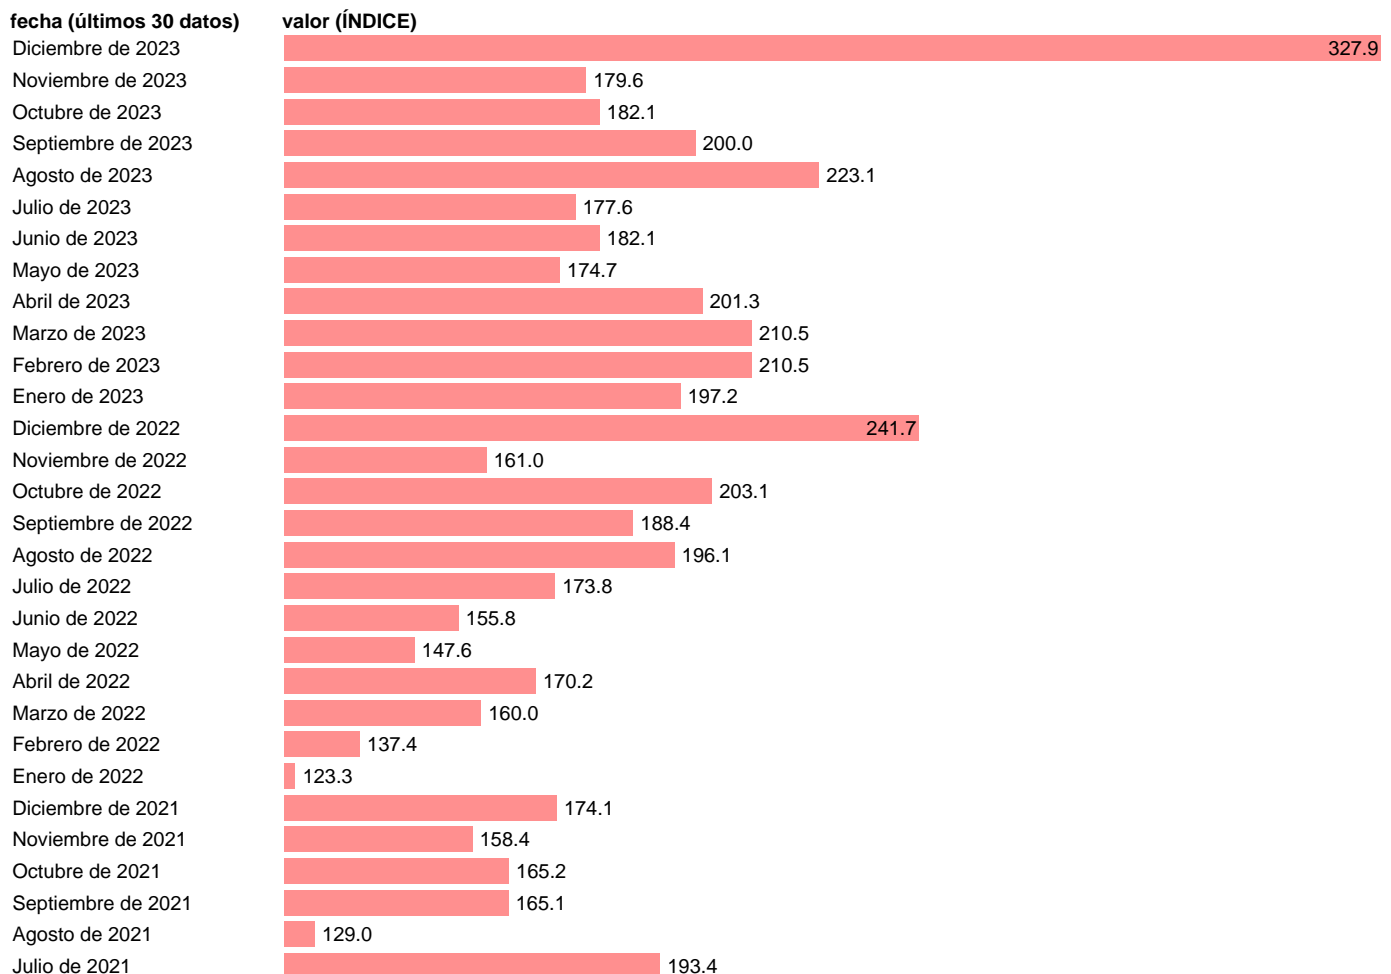

## IVU. IMPORTACION. TIO. APARATOS DOMESTICOS. BIENES INTERMEDIOS

Estadística: [IVU. IMPORTACION. TIO. APARATOS DOMESTICOS. BIENES INTERMEDIOS](#)

Enlace permanente (Permalink): <https://tematicas.org/M1/555433/>

Notas: **Índices de valor unitario** (metodología disponible en <https://portal.mineco.gob.es/es-es/economiaempresa/EconomiaInformesMacro>). TIO: TABLAS INPUT-OUTPUT.

Fuente: **ELABORACIÓN PROPIA.**

Frecuencia: **Mensual.**

Unidades: **ÍNDICE.**

Datos disponibles desde **Enero de 2000** hasta **Diciembre de 2023**.

Valor más alto alcanzado en Diciembre de 2023: **327.9**.

Valor más bajo alcanzado en Junio de 2001: **62.3**.

[Pulse aquí](#) para acceder a los datos completos actualizados y a la representación gráfica estadística.