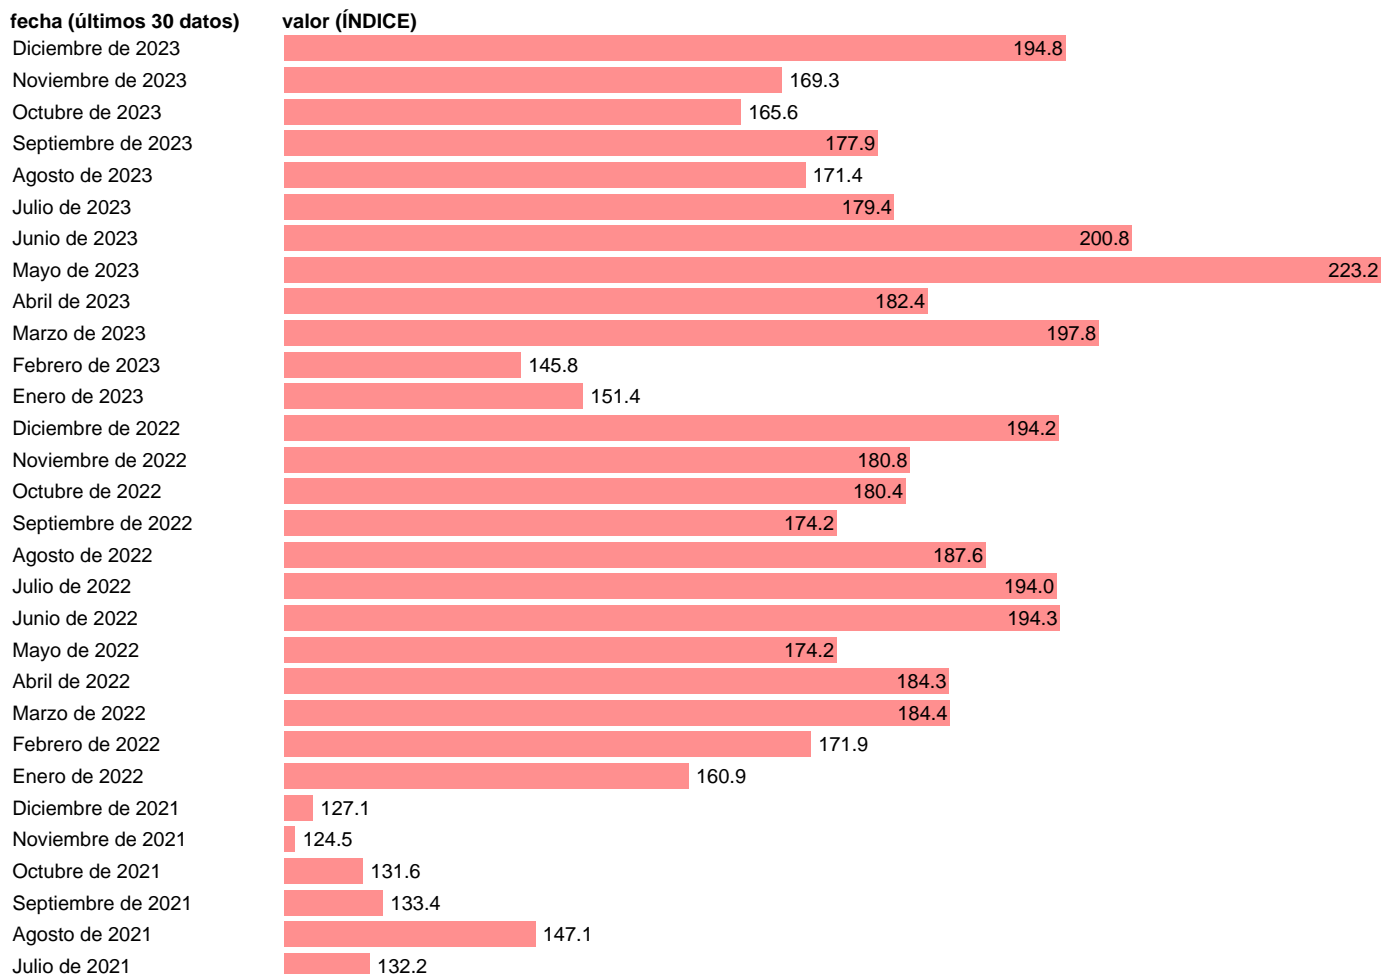

IVU. IMPORTACION. TIO. APARATOS DOMESTICOS. BIENES CONSUMO

Estadística: [IVU. IMPORTACION. TIO. APARATOS DOMESTICOS. BIENES CONSUMO](#)

Enlace permanente (Permalink): <https://tematicas.org/M1/555431/>

Notas: **Índices de valor unitario** (metodología disponible en <https://portal.mineco.gob.es/es-es/economiaayempresa/EconomiaInformesMacro>). TIO: TABLAS INPUT-OUTPUT.

Fuente: **ELABORACIÓN PROPIA.**

Frecuencia: **Mensual.**

Unidades: **ÍNDICE.**

Datos disponibles desde **Enero de 2000** hasta **Diciembre de 2023**.

Valor más alto alcanzado en Mayo de 2023: **223.2**.

Valor más bajo alcanzado en Febrero de 2000: **69.7**.

[Pulse aquí](#) para acceder a los datos completos actualizados y a la representación gráfica estadística.