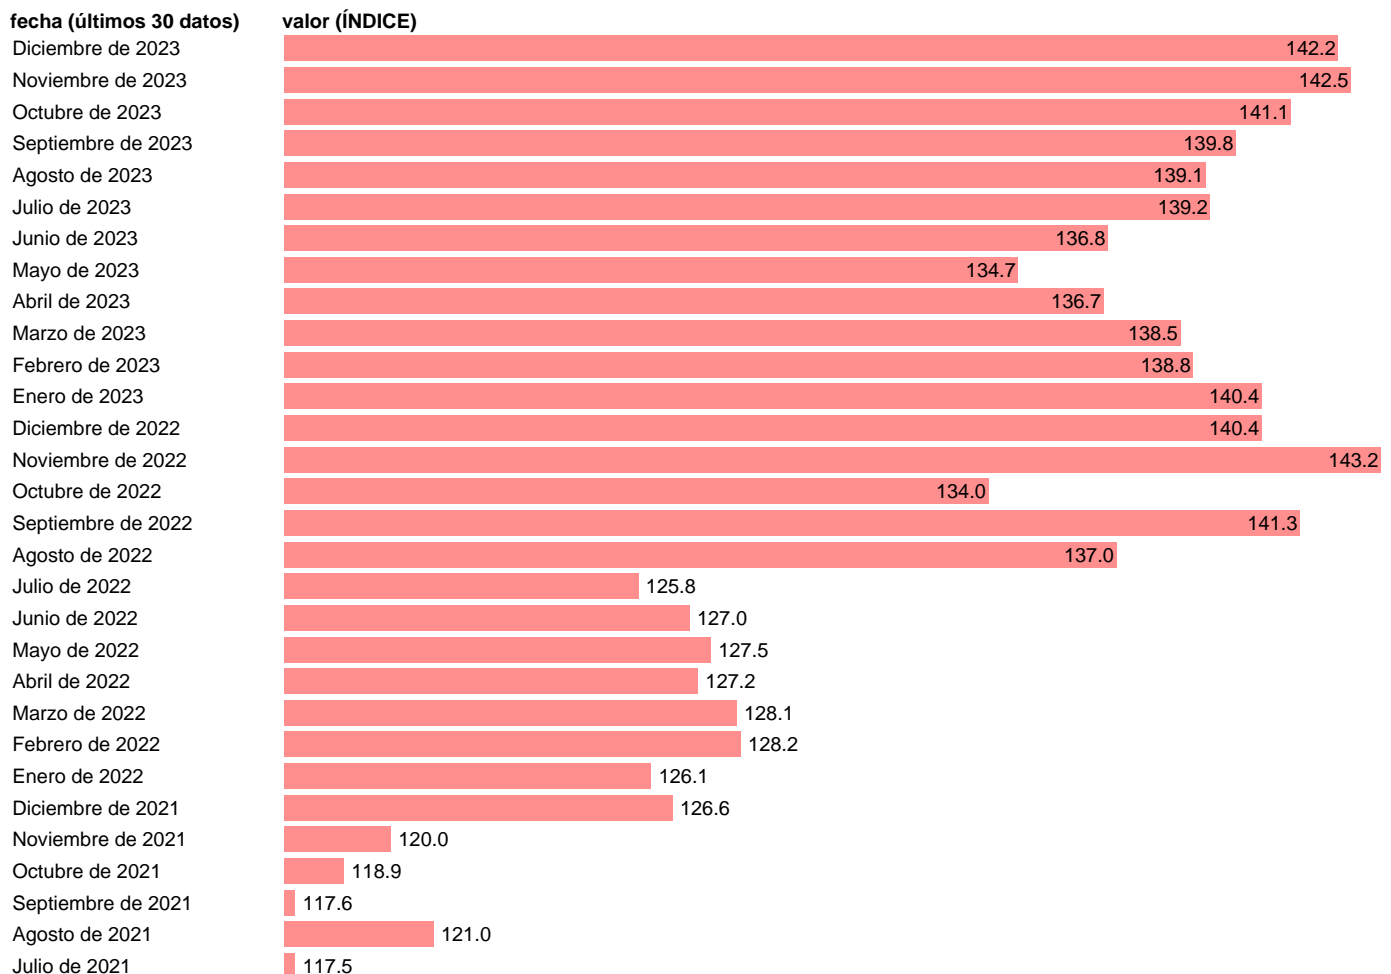

IVU. IMPORTACION. GRAN SECTOR INDUSTRIAL. BIENES CAPITAL

Estadística: [IVU. IMPORTACION. GRAN SECTOR INDUSTRIAL. BIENES CAPITAL](#)

Enlace permanente (Permalink): <https://tematicas.org/M1/555gsi20/>

Notas: **Índices de valor unitario** (metodología disponible en <https://portal.mineco.gob.es/es-es/economiaayempresa/EconomialInformesMacro>).

Fuente: **ELABORACIÓN PROPIA.**

Frecuencia: **Mensual.**

Unidades: **ÍNDICE.**

Datos disponibles desde **Enero de 2005** hasta **Diciembre de 2023**.

Valor más alto alcanzado en Noviembre de 2022: **143.2**.

Valor más bajo alcanzado en Mayo de 2011: **92.8**.

[Pulse aquí](#) para acceder a los datos completos actualizados y a la representación gráfica estadística.