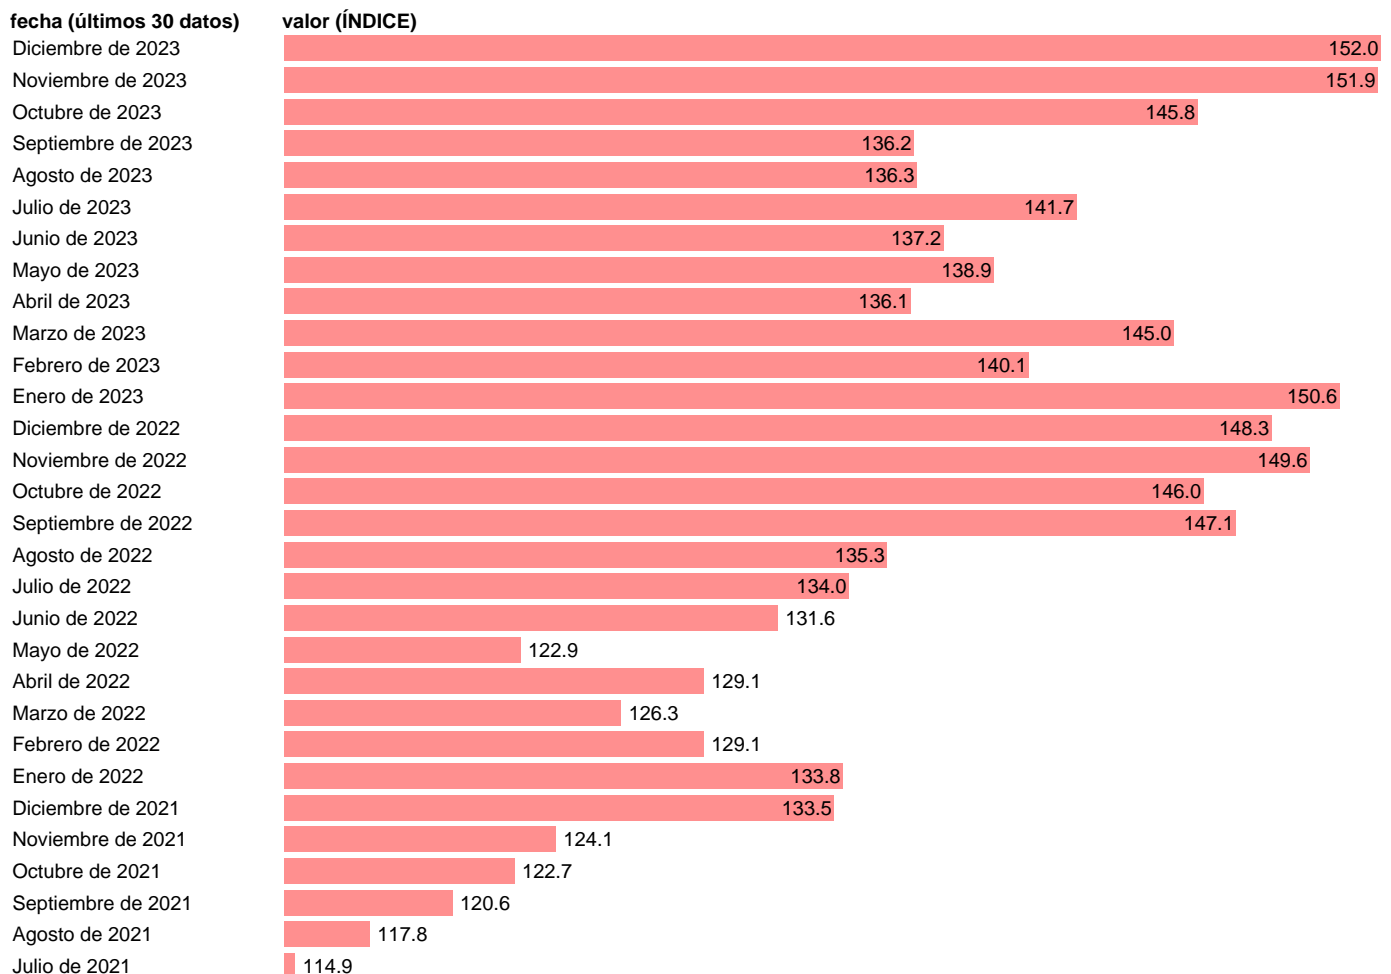

IVU. IMPORTACION. GRAN SECTOR INDUSTRIAL. BIENES CONSUMO NO DURADERO

Estadística: [IVU. IMPORTACION. GRAN SECTOR INDUSTRIAL. BIENES CONSUMO NO DURADERO](#)

Enlace permanente (Permalink): <https://tematicas.org/M1/555gsi12/>

Notas: **Índices de valor unitario** (metodología disponible en <https://portal.mineco.gob.es/es-es/economiaayempresa/EconomialInformesMacro>).

Fuente: **ELABORACIÓN PROPIA.**

Frecuencia: **Mensual.**

Unidades: **ÍNDICE.**

Datos disponibles desde **Enero de 2005** hasta **Diciembre de 2023**.

Valor más alto alcanzado en Diciembre de 2023: **152**.

Valor más bajo alcanzado en Mayo de 2011: **85.3**.

[Pulse aquí](#) para acceder a los datos completos actualizados y a la representación gráfica estadística.