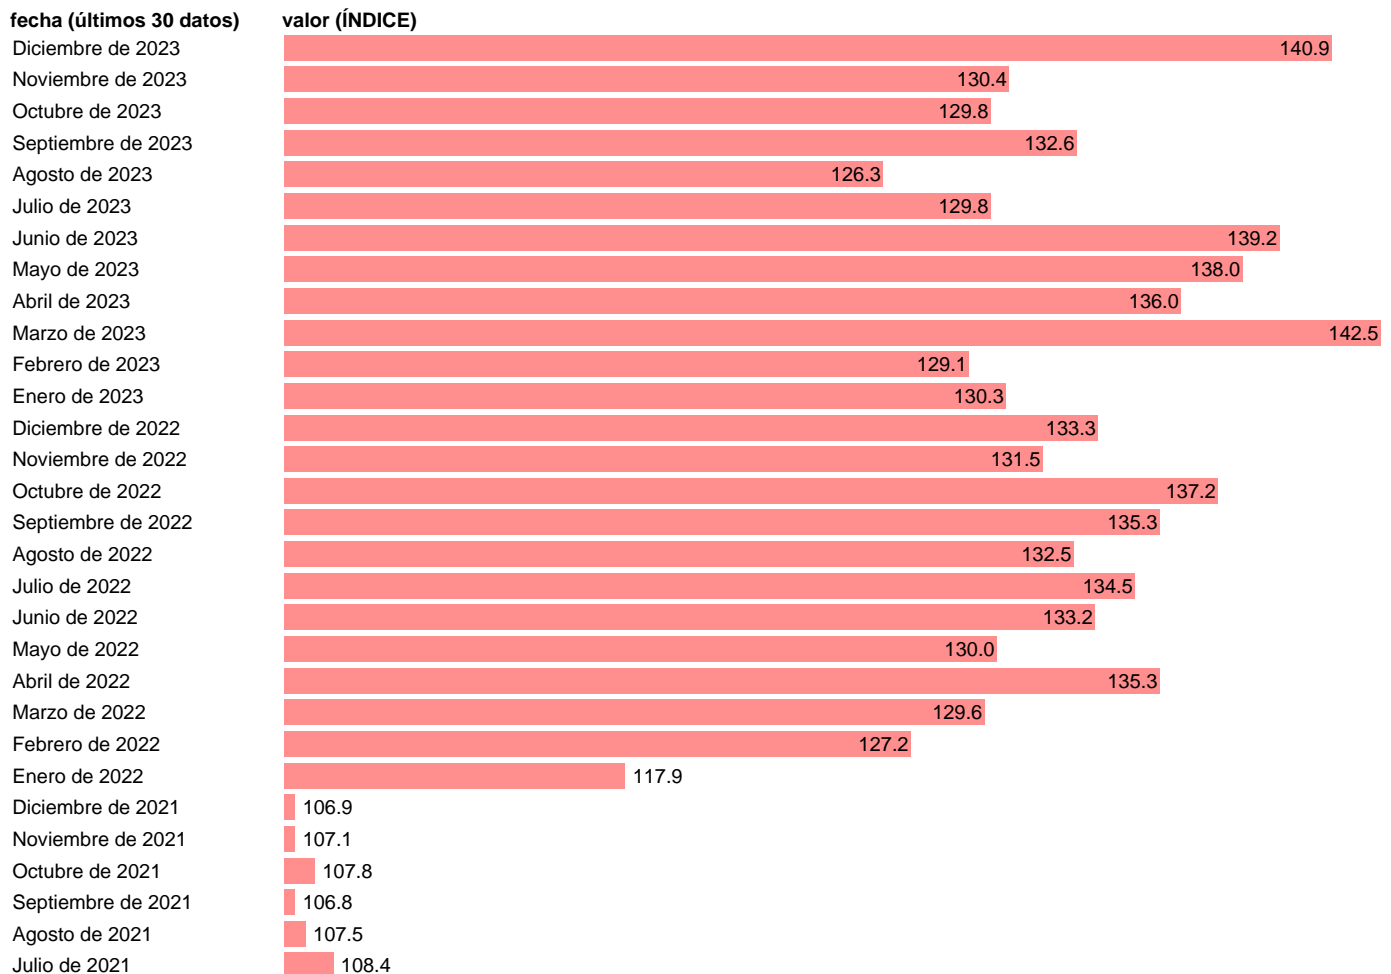

IVU. IMPORTACION. GRAN SECTOR INDUSTRIAL CONSUMO DURADERO. BIENES CONSUMO DURAD

Estadística: [IVU. IMPORTACION. GRAN SECTOR INDUSTRIAL CONSUMO DURADERO. BIENES CONSUMO DURAD](#)

Enlace permanente (Permalink): <https://tematicas.org/M1/555gsi11/>

Notas: [Índices de valor unitario \(metodología disponible en https://portal.mineco.gob.es/es-es/economiaayempresa/EconomialnformesMacro\)](#).

Fuente: **ELABORACIÓN PROPIA.**

Frecuencia: **Mensual.**

Unidades: **ÍNDICE.**

Datos disponibles desde **Enero de 2005** hasta **Diciembre de 2023**.

Valor más alto alcanzado en Marzo de 2023: **142.5**.

Valor más bajo alcanzado en Octubre de 2009: **80.5**.

[Pulse aquí](#) para acceder a los datos completos actualizados y a la representación gráfica estadística.