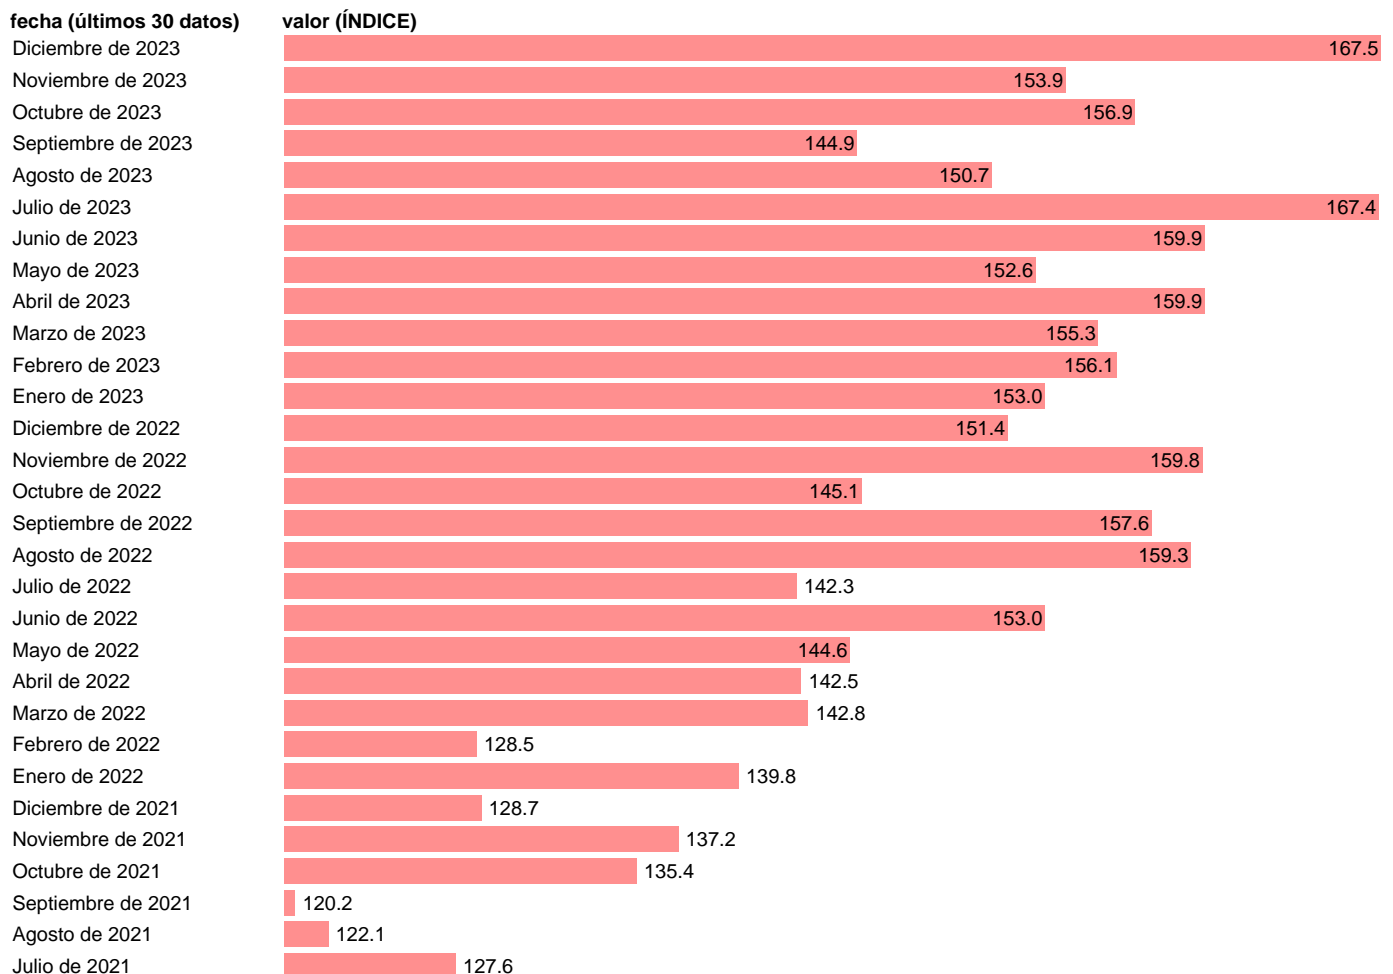

IVU. IMPORTACION. TIO. ARTICULOS DE PAPEL Y CARTON

Estadística: [IVU. IMPORTACION. TIO. ARTICULOS DE PAPEL Y CARTON](#)

Enlace permanente (Permalink): <https://tematicas.org/M1/555240/>

Notas: **Índices de valor unitario** (metodología disponible en <https://portal.mineco.gob.es/es-es/economiaayempresa/EconomialInformesMacro>). TIO: TABLAS INPUT-OUTPUT.

Fuente: **ELABORACIÓN PROPIA.**

Frecuencia: **Mensual.**

Unidades: **ÍNDICE.**

Datos disponibles desde **Enero de 2000** hasta **Diciembre de 2023**.

Valor más alto alcanzado en Diciembre de 2023: **167.5**.

Valor más bajo alcanzado en Junio de 2004: **85.7**.

[Pulse aquí](#) para acceder a los datos completos actualizados y a la representación gráfica estadística.