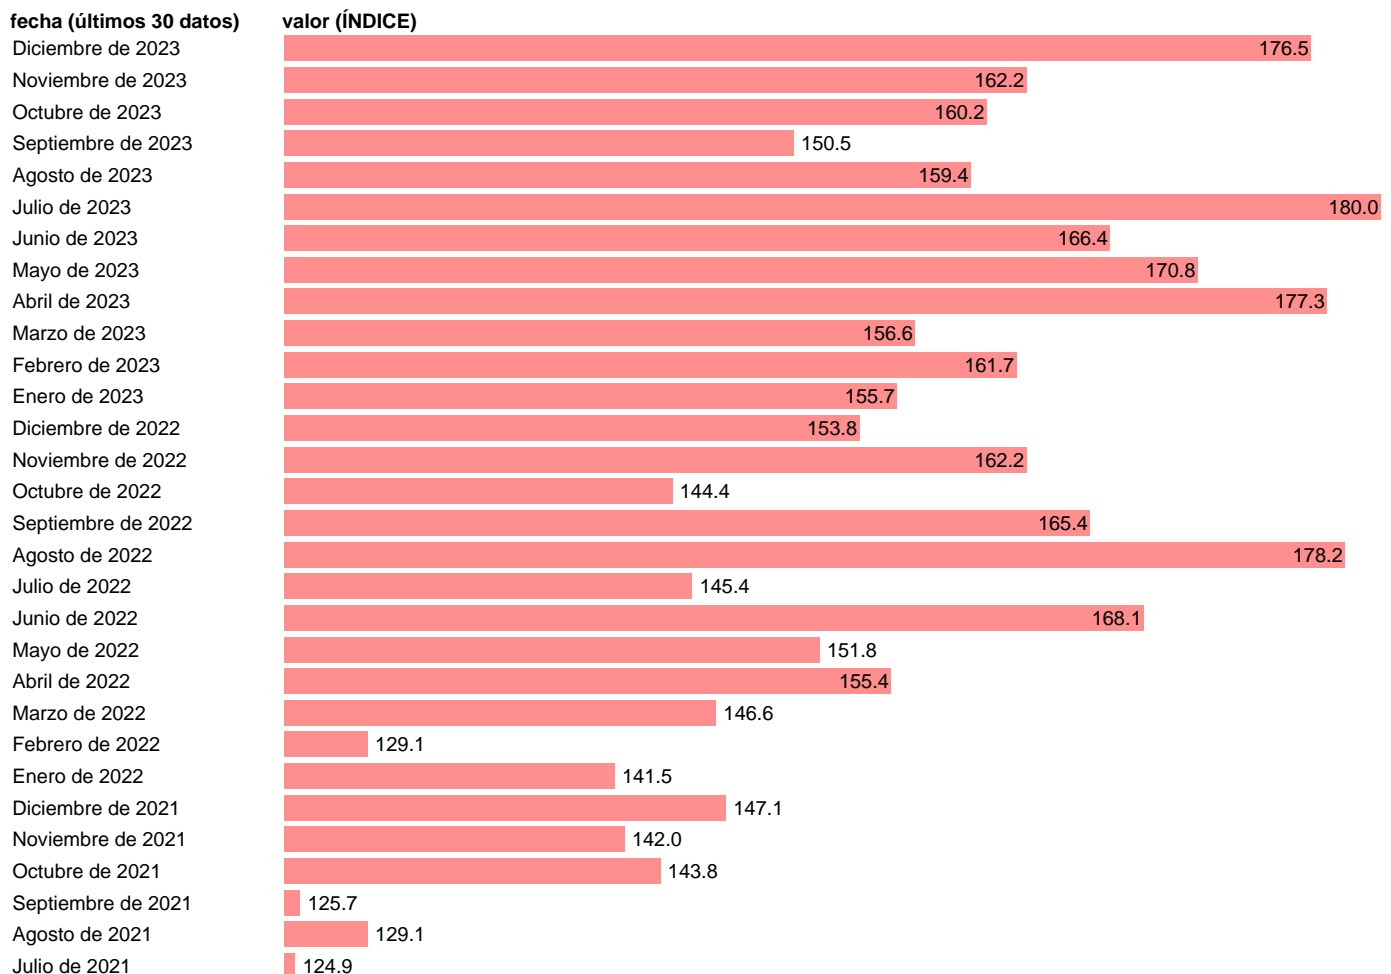

IVU. IMPORTACION. TIO. ARTICULOS DE PAPEL Y CARTON. BIENES INTERMEDIOS

Estadística: [IVU. IMPORTACION. TIO. ARTICULOS DE PAPEL Y CARTON. BIENES INTERMEDIOS](#)

Enlace permanente (Permalink): <https://tematicas.org/M1/555243/>

Notas: **Índices de valor unitario** (metodología disponible en <https://portal.mineco.gob.es/es-es/economiaayempresa/EconomialInformesMacro>). TIO: TABLAS INPUT-OUTPUT.

Fuente: **ELABORACIÓN PROPIA.**

Frecuencia: **Mensual.**

Unidades: **ÍNDICE.**

Datos disponibles desde **Enero de 2000** hasta **Diciembre de 2023**.

Valor más alto alcanzado en Julio de 2023: **180**.

Valor más bajo alcanzado en Mayo de 2009: **84.8**.

[Pulse aquí](#) para acceder a los datos completos actualizados y a la representación gráfica estadística.