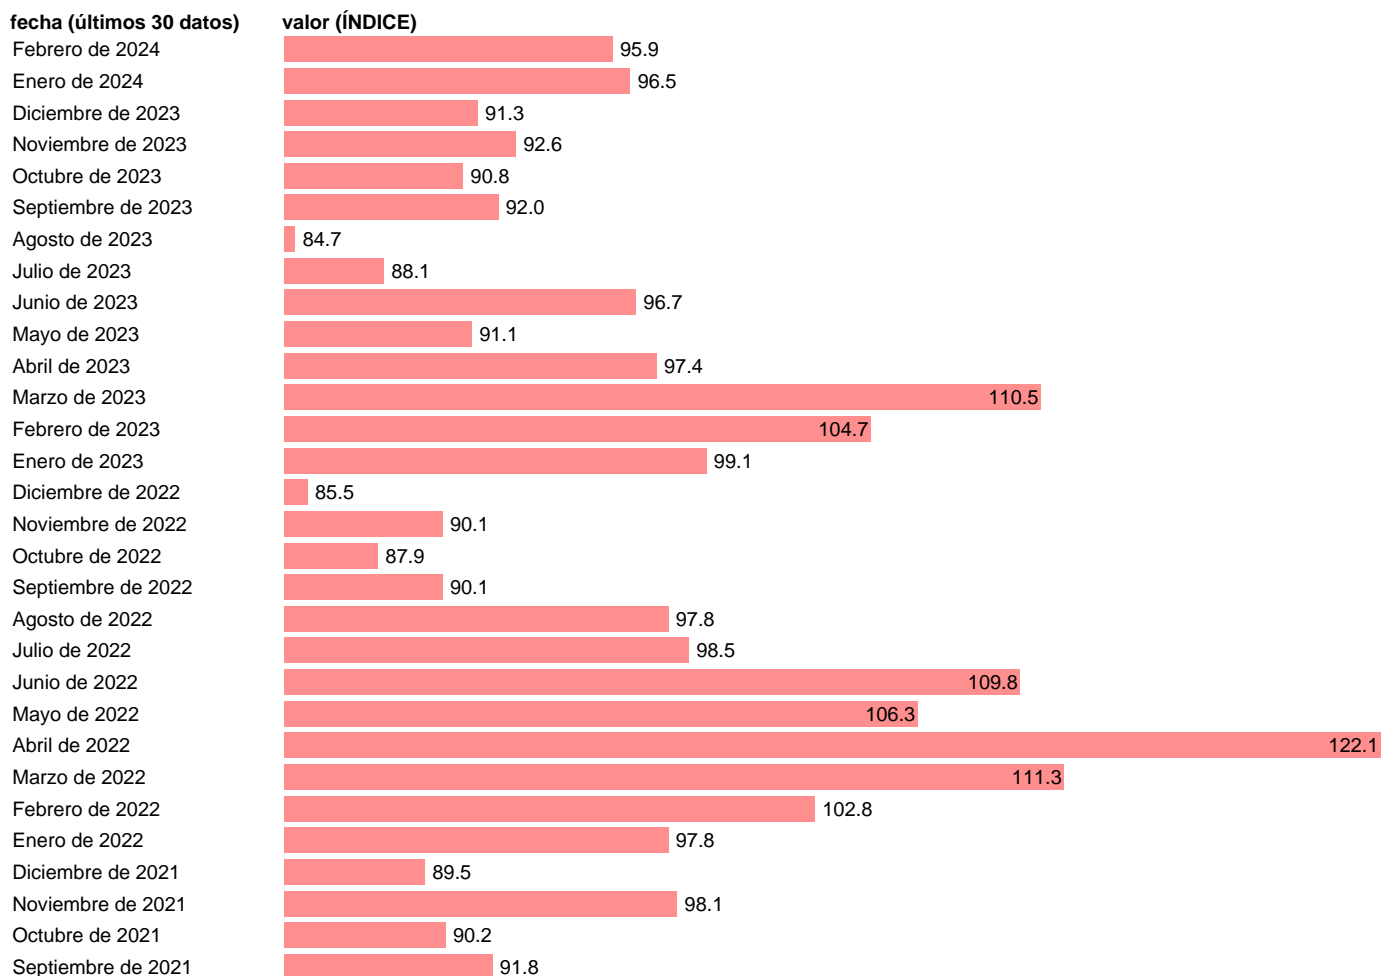

Notas: **Índices de valor unitario** (metodología disponible en <https://portal.mineco.gob.es/es-es/economiaayempresa/EconomiaInformesMacro>). CPA: CLASIFICACION DE PRODUCTOS POR ACTIVIDADES

Fuente: **ELABORACIÓN PROPIA.**

Frecuencia: **Mensual.**

Unidades: **ÍNDICE.**

Datos disponibles desde **Enero de 2005** hasta **Febrero de 2024**.

Valor más alto alcanzado en Abril de 2022: **122.1**.

Valor más bajo alcanzado en Marzo de 2009: **45.3**.

[Pulse aquí](#) para acceder a los datos completos actualizados y a la representación gráfica estadística.